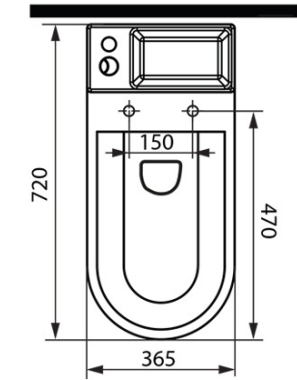

Objednací kód: PB104W

Základní informace

Značka: Aqualine

Rozměry

Šířka: 365 mm

Výška: 780 mm

Hloubka: 720 mm

Parametry

HYGIE umývátko (Objednací kód: NDPB104-3)

Splachovací souprava s DUAL tlačítkem 49mm, spodní napouštění 1/2", chrom (Objednací kód: NDPB104-2)

Technický list

COLD WATER

- ACCESSORIES:** 1x Valve tap (ZY12045)
 1x 33155 - Flexible hose F1/2"xF1/2", 50cm
 1x A80 MAC - Corner Valve
 1x 33254 - Flexible hose F3/8"xF1/2", 40cm
 1x 159.325.0 - WC PAN Flexible Connection

COLD/HOT WATER

- ACCESSORIES:** 1x Mixer tap (SM07)
 2x 44456 – Flexible hose M10xF1/2", 60cm
 1x A80 MAC – Corner Valve
 1x 33254 – Flexible hose F3/8"xF1/2", 40cm
 1x 159.325.0 – WC Pan Flexible Connection