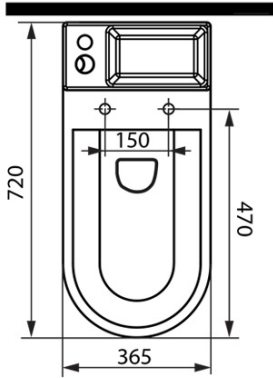

Objednací kód: PB104W

Základní informace

Značka: Aqualine

Rozměry

Šířka: 365 mm

Výška: 780 mm

Hloubka: 720 mm

Parametry

Hmotnost / ks: 49.8 kg

Balení: 1 ks

Záruka: 2 roky

Doporučujeme přikoupit

1 ks HYGIE WC sedátko, Soft Close, bílá (Objednací kód: PS104)

Náhradní díly

HYGIE umývánko (Objednací kód: NDPB104-3)

HYGIE set napouštěcí+splachovací mechanismus, bovden (Objednací kód: NDPB104-2)

Technický list

COLD WATER

- ACCESSORIES:** 1x Valve tap (ZY12045)
 1x 33155 - Flexible hose F1/2"xF1/2", 50cm
 1x A80 MAC - Corner Valve
 1x 33254 - Flexible hose F3/8"xF1/2", 40cm
 1x 159.325.0 - WC PAN Flexible Connection

COLD/HOT WATER

- ACCESSORIES:** 1x Mixer tap (SM07)
 2x 44456 – Flexible hose M10xF1/2", 60cm
 1x A80 MAC – Corner Valve
 1x 33254 – Flexible hose F3/8"xF1/2", 40cm
 1x 159.325.0 – WC Pan Flexible Connection