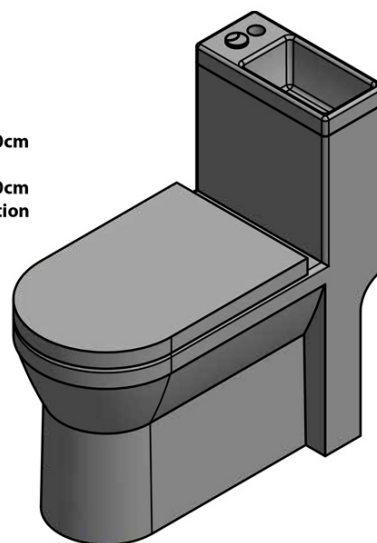

Objednací kód: PB104W

Základní informace

Značka: Aqualine

Rozměry

Šířka: 365 mm

Výška: 780 mm

Hloubka: 720 mm

Parametry

Hmotnost / ks: 49.8 kg

Balení: 1 ks

Záruka: 2 roky

Doporučujeme přikoupit

1 ks HYGIE WC sedátko, Soft Close, bílá (Objednací kód: PS104)

Náhradní díly

HYGIE umývánko (Objednací kód: NDPB104-3)

HYGIE set napouštěcí+splachovací mechanismus, bovden (Objednací kód: NDPB104-2)

Technický list

COLD WATER

- ACCESSORIES:** 1x Valve tap (ZY12045)
 1x 33155 - Flexible hose F1/2"xF1/2", 50cm
 1x A80 MAC - Corner Valve
 1x 33254 - Flexible hose F3/8"xF1/2", 40cm
 1x 159.325.0 - WC PAN Flexible Connection

COLD/HOT WATER

- ACCESSORIES:** 1x Mixer tap (SM07)
 2x 44456 – Flexible hose M10xF1/2", 60cm
 1x A80 MAC – Corner Valve
 1x 33254 – Flexible hose F3/8"xF1/2", 40cm
 1x 159.325.0 – WC Pan Flexible Connection