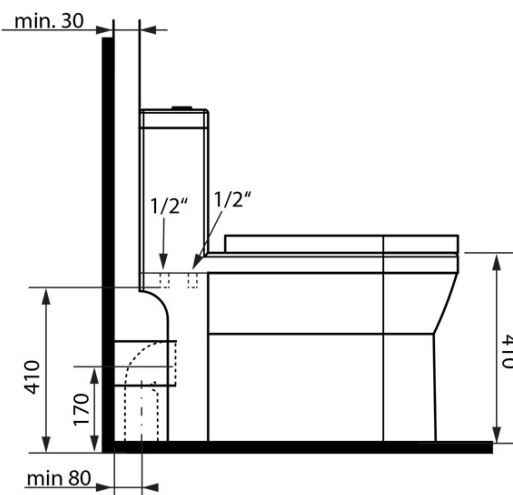

Objednací kód: PB104W

Základní informace

Značka: Aqualine

Rozměry

Šířka: 365 mm

Výška: 780 mm

Hloubka: 720 mm

Parametry

Barva: Bílá

Materiál: Keramika

Technologie
splachování: Standard

Objem splachovací
vody: Splachování 4 l, Splachování 6 l

Tvar: Klasik

Výbava: Odpad spodní, Odpad zadní, Umývátko

Hmotnost / ks: 49.8 kg

Balení: 1 ks

HYGIE set napouštěcí+splachovací mechanismus, bovden (Objednací kód: NDPB104-2)

HYGIE umývátko (Objednací kód: NDPB104-3)

Technický list

COLD WATER

- ACCESSORIES:** 1x Valve tap (ZY12045)
 1x 33155 - Flexible hose F1/2"xF1/2", 50cm
 1x A80 MAC - Corner Valve
 1x 33254 - Flexible hose F3/8"xF1/2", 40cm
 1x 159.325.0 - WC PAN Flexible Connection

COLD/HOT WATER

- ACCESSORIES:** 1x Mixer tap (SM07)
 2x 44456 – Flexible hose M10xF1/2", 60cm
 1x A80 MAC – Corner Valve
 1x 33254 – Flexible hose F3/8"xF1/2", 40cm
 1x 159.325.0 – WC Pan Flexible Connection