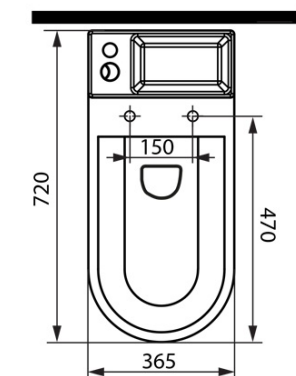

Objednací kód: PB104W

Základní informace

Značka: Aqualine

Rozměry

Šířka: 365 mm

Výška: 780 mm

Hloubka: 720 mm

Parametry

Barva: Bílá

Materiál: Keramika

Technologie
splachování: Standard

Objem splachovací
vody: Splachování 4 l, Splachování 6 l

Tvar: Klasik

Výbava: Odpad spodní, Odpad zadní, Umývátko

Hmotnost / ks: 49.8 kg

Balení: 1 ks

HYGIE set napouštěcí+splachovací mechanismus, bovden (Objednací kód: NDPB104-2)

HYGIE umývátko (Objednací kód: NDPB104-3)

Technický list

COLD WATER

- ACCESSORIES:** 1x Valve tap (ZY12045)
 1x 33155 - Flexible hose F1/2"xF1/2", 50cm
 1x A80 MAC - Corner Valve
 1x 33254 - Flexible hose F3/8"xF1/2", 40cm
 1x 159.325.0 - WC PAN Flexible Connection

COLD/HOT WATER

- ACCESSORIES:** 1x Mixer tap (SM07)
 2x 44456 – Flexible hose M10xF1/2", 60cm
 1x A80 MAC – Corner Valve
 1x 33254 – Flexible hose F3/8"xF1/2", 40cm
 1x 159.325.0 – WC Pan Flexible Connection