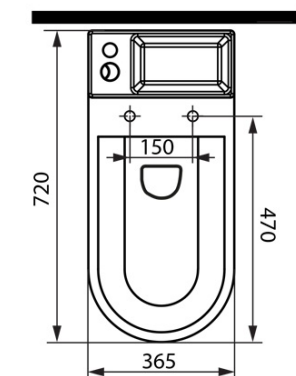

Objednací kód: PB104W

Základní informace

Značka: Aqualine

Rozměry

Šířka: 365 mm

Výška: 780 mm

Hloubka: 720 mm

Parametry

Hmotnost / ks: 49.8 kg

Balení: 1 ks

Záruka: 2 roky

Doporučujeme přikoupit

1 ks HYGIE WC sedátko, Soft Close, bílá (Objednací kód: PS104)

Náhradní díly

HYGIE umývánko (Objednací kód: NDPB104-3)

HYGIE set napouštěcí+splachovací mechanismus, bovden (Objednací kód: NDPB104-2)

Technický list

COLD WATER

- ACCESSORIES:** 1x Valve tap (ZY12045)
 1x 33155 - Flexible hose F1/2"xF1/2", 50cm
 1x A80 MAC - Corner Valve
 1x 33254 - Flexible hose F3/8"xF1/2", 40cm
 1x 159.325.0 - WC PAN Flexible Connection

COLD/HOT WATER

- ACCESSORIES:** 1x Mixer tap (SM07)
 2x 44456 – Flexible hose M10xF1/2", 60cm
 1x A80 MAC – Corner Valve
 1x 33254 – Flexible hose F3/8"xF1/2", 40cm
 1x 159.325.0 – WC Pan Flexible Connection