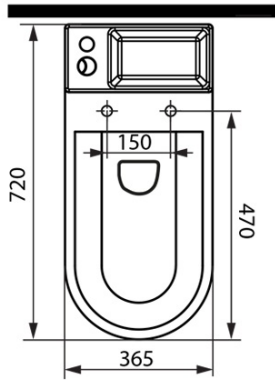

Objednací kód: PB104W

Základní informace

Značka: Aqualine

Rozměry

Šířka: 365 mm

Výška: 780 mm

Hloubka: 720 mm

Parametry

HYGIE set napouštěcí+splachovací mechanismus, bovden (Objednací kód: NDPB104-2)

HYGIE umývánko (Objednací kód: NDPB104-3)

Technický list

COLD WATER

- ACCESSORIES:** 1x Valve tap (ZY12045)
 1x 33155 - Flexible hose F1/2"xF1/2", 50cm
 1x A80 MAC - Corner Valve
 1x 33254 - Flexible hose F3/8"xF1/2", 40cm
 1x 159.325.0 - WC PAN Flexible Connection

COLD/HOT WATER

- ACCESSORIES:** 1x Mixer tap (SM07)
 2x 44456 – Flexible hose M10xF1/2", 60cm
 1x A80 MAC – Corner Valve
 1x 33254 – Flexible hose F3/8"xF1/2", 40cm
 1x 159.325.0 – WC Pan Flexible Connection