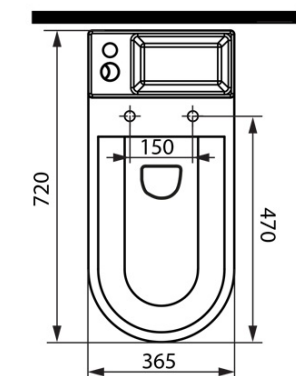

Objednací kód: PB104W

Základní informace

Značka: Aqualine

Rozměry

Šířka: 365 mm

Výška: 780 mm

Hloubka: 720 mm

Parametry

HYGIE set napouštěcí+splachovací mechanismus, bovden (Objednací kód: NDPB104-2)

HYGIE umývánko (Objednací kód: NDPB104-3)

Technický list

COLD WATER

- ACCESSORIES:** 1x Valve tap (ZY12045)
 1x 33155 - Flexible hose F1/2"xF1/2", 50cm
 1x A80 MAC - Corner Valve
 1x 33254 - Flexible hose F3/8"xF1/2", 40cm
 1x 159.325.0 - WC PAN Flexible Connection

COLD/HOT WATER

- ACCESSORIES:** 1x Mixer tap (SM07)
 2x 44456 – Flexible hose M10xF1/2", 60cm
 1x A80 MAC – Corner Valve
 1x 33254 – Flexible hose F3/8"xF1/2", 40cm
 1x 159.325.0 – WC Pan Flexible Connection