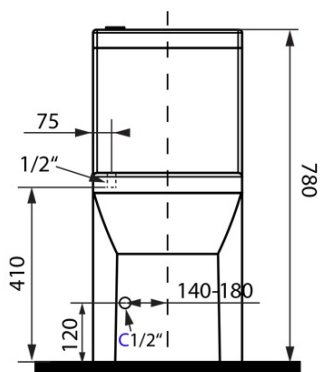

Objednací kód: PB104W

Základní informace

Značka: Aqualine

Rozměry

Šířka: 365 mm

Výška: 780 mm

Hloubka: 720 mm

Parametry

HYGIE set napouštěcí+splachovací mechanismus, bovden (Objednací kód: NDPB104-2)

HYGIE umývánko (Objednací kód: NDPB104-3)

Technický list

COLD WATER

- ACCESSORIES:** 1x Valve tap (ZY12045)
 1x 33155 - Flexible hose F1/2"xF1/2", 50cm
 1x A80 MAC - Corner Valve
 1x 33254 - Flexible hose F3/8"xF1/2", 40cm
 1x 159.325.0 - WC PAN Flexible Connection

COLD/HOT WATER

- ACCESSORIES:** 1x Mixer tap (SM07)
 2x 44456 – Flexible hose M10xF1/2", 60cm
 1x A80 MAC – Corner Valve
 1x 33254 – Flexible hose F3/8"xF1/2", 40cm
 1x 159.325.0 – WC Pan Flexible Connection