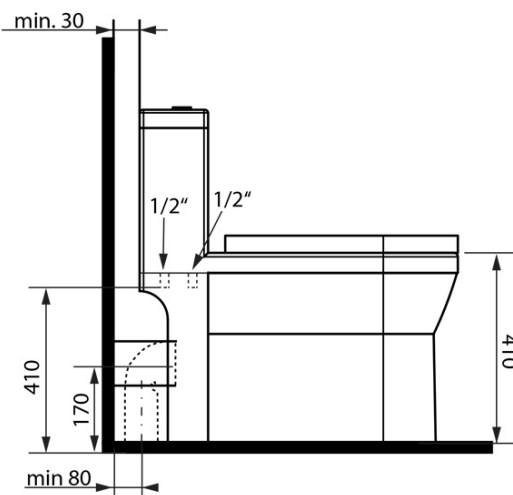

Objednací kód: PB104W

Základní informace

Značka: Aqualine

Rozměry

Šířka: 365 mm

Výška: 780 mm

Hloubka: 720 mm

Parametry

Barva: Bílá

Materiál: Keramika

Technologie splachování: Standard

Objem splachovací vody: 4 l / 6 l

Tvar: Klasik

Ostatní: Odpad spodní, Odpad zadní, Umývátko

Balení obsahuje: Kotvicí sada, Napouštěcí a vypouštěcí ventil

HYGIE umývátko (Objednací kód: NDPB104-3)

Splachovací souprava s DUAL tlačítkem 49mm, spodní napouštění 1/2", chrom (Objednací kód: NDPB104-2)

Technický list

COLD WATER

- ACCESSORIES:** 1x Valve tap (ZY12045)
 1x 33155 - Flexible hose F1/2"xF1/2", 50cm
 1x A80 MAC - Corner Valve
 1x 33254 - Flexible hose F3/8"xF1/2", 40cm
 1x 159.325.0 - WC PAN Flexible Connection

COLD/HOT WATER

- ACCESSORIES:** 1x Mixer tap (SM07)
 2x 44456 – Flexible hose M10xF1/2", 60cm
 1x A80 MAC – Corner Valve
 1x 33254 – Flexible hose F3/8"xF1/2", 40cm
 1x 159.325.0 – WC Pan Flexible Connection