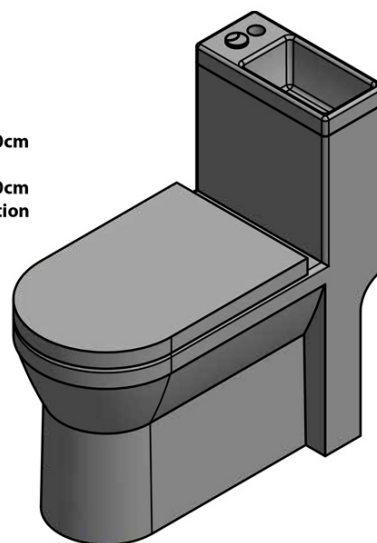

Objednací kód: PB104W

Základní informace

Značka: Aqualine

Rozměry

Šířka: 365 mm

Výška: 780 mm

Hloubka: 720 mm

Parametry

HYGIE set napouštěcí+splachovací mechanismus, bovden (Objednací kód: NDPB104-2)

HYGIE umývátko (Objednací kód: NDPB104-3)

Technický list

COLD WATER

- ACCESSORIES:** 1x Valve tap (ZY12045)
 1x 33155 - Flexible hose F1/2"xF1/2", 50cm
 1x A80 MAC - Corner Valve
 1x 33254 - Flexible hose F3/8"xF1/2", 40cm
 1x 159.325.0 - WC PAN Flexible Connection

COLD/HOT WATER

- ACCESSORIES:** 1x Mixer tap (SM07)
 2x 44456 – Flexible hose M10xF1/2", 60cm
 1x A80 MAC – Corner Valve
 1x 33254 – Flexible hose F3/8"xF1/2", 40cm
 1x 159.325.0 – WC Pan Flexible Connection