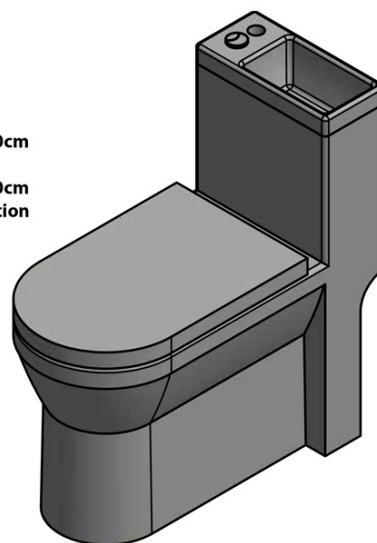

Objednací kód: PB104W

Základní informace

Značka: Aqualine

Rozměry

Šířka: 365 mm

Výška: 780 mm

Hloubka: 720 mm

Parametry

HYGIE umývátko (Objednací kód: NDPB104-3)

Splachovací souprava s DUAL tlačítkem 49mm, spodní napouštění 1/2", chrom (Objednací kód: NDPB104-2)

Technický list

COLD WATER

- ACCESSORIES:** 1x Valve tap (ZY12045)
 1x 33155 - Flexible hose F1/2"xF1/2", 50cm
 1x A80 MAC - Corner Valve
 1x 33254 - Flexible hose F3/8"xF1/2", 40cm
 1x 159.325.0 - WC PAN Flexible Connection

COLD/HOT WATER

- ACCESSORIES:** 1x Mixer tap (SM07)
 2x 44456 – Flexible hose M10xF1/2", 60cm
 1x A80 MAC – Corner Valve
 1x 33254 – Flexible hose F3/8"xF1/2", 40cm
 1x 159.325.0 – WC Pan Flexible Connection