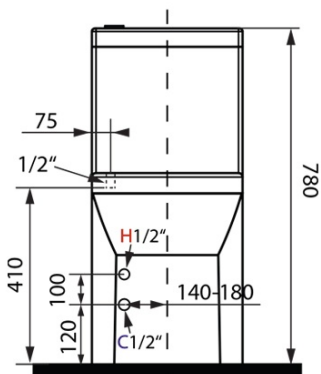

Objednací kód: PB104W

Základní informace

Značka: Aqualine

Rozměry

Šířka: 365 mm

Výška: 780 mm

Hloubka: 720 mm

Parametry

HYGIE umývátko (Objednací kód: NDPB104-3)

Splachovací souprava s DUAL tlačítkem 49mm, spodní napouštění 1/2", chrom (Objednací kód: NDPB104-2)

Technický list

COLD WATER

- ACCESSORIES:** 1x Valve tap (ZY12045)
 1x 33155 - Flexible hose F1/2"xF1/2", 50cm
 1x A80 MAC - Corner Valve
 1x 33254 - Flexible hose F3/8"xF1/2", 40cm
 1x 159.325.0 - WC PAN Flexible Connection

COLD/HOT WATER

- ACCESSORIES:** 1x Mixer tap (SM07)
 2x 44456 – Flexible hose M10xF1/2", 60cm
 1x A80 MAC – Corner Valve
 1x 33254 – Flexible hose F3/8"xF1/2", 40cm
 1x 159.325.0 – WC Pan Flexible Connection