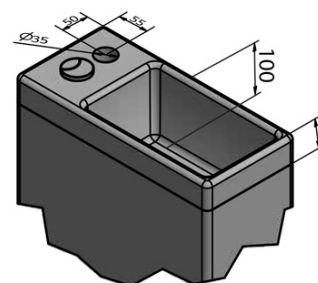

Objednací kód: PB104W

Základní informace

Značka: Aqualine

Rozměry

Šířka: 365 mm

Výška: 780 mm

Hloubka: 720 mm

Parametry

HYGIE set napouštěcí+splachovací mechanismus, bovden (Objednací kód: NDPB104-2)

HYGIE umývánko (Objednací kód: NDPB104-3)

Technický list

COLD WATER

- ACCESSORIES:** 1x Valve tap (ZY12045)
 1x 33155 - Flexible hose F1/2"xF1/2", 50cm
 1x A80 MAC - Corner Valve
 1x 33254 - Flexible hose F3/8"xF1/2", 40cm
 1x 159.325.0 - WC PAN Flexible Connection

COLD/HOT WATER

- ACCESSORIES:** 1x Mixer tap (SM07)
 2x 44456 – Flexible hose M10xF1/2", 60cm
 1x A80 MAC – Corner Valve
 1x 33254 – Flexible hose F3/8"xF1/2", 40cm
 1x 159.325.0 – WC Pan Flexible Connection