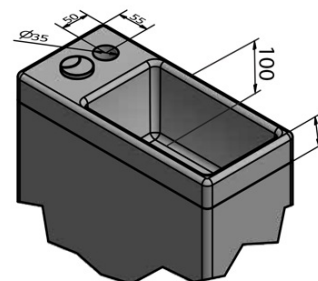

Objednací kód: PB104W

Základní informace

Značka: Aqualine

Rozměry

Šířka: 365 mm

Výška: 780 mm

Hloubka: 720 mm

Parametry

HYGIE umývátko (Objednací kód: NDPB104-3)

Splachovací souprava s DUAL tlačítkem 49mm, spodní napouštění 1/2", chrom (Objednací kód: NDPB104-2)

Technický list

COLD WATER

- ACCESSORIES:** 1x Valve tap (ZY12045)
 1x 33155 - Flexible hose F1/2"xF1/2", 50cm
 1x A80 MAC - Corner Valve
 1x 33254 - Flexible hose F3/8"xF1/2", 40cm
 1x 159.325.0 - WC PAN Flexible Connection

COLD/HOT WATER

- ACCESSORIES:** 1x Mixer tap (SM07)
 2x 44456 – Flexible hose M10xF1/2", 60cm
 1x A80 MAC – Corner Valve
 1x 33254 – Flexible hose F3/8"xF1/2", 40cm
 1x 159.325.0 – WC Pan Flexible Connection