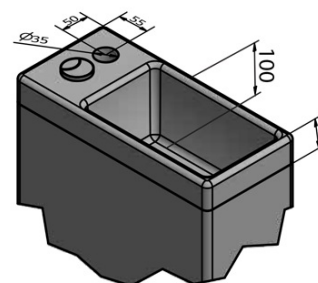

Objednací kód: PB104W

Základní informace

Značka: Aqualine

Rozměry

Šířka: 365 mm

Výška: 780 mm

Hloubka: 720 mm

Parametry

Hmotnost / ks: 49.8 kg

Balení: 1 ks

Záruka: 2 roky

Doporučujeme přikoupit

1 ks HYGIE WC sedátko, Soft Close, bílá (Objednací kód: PS104)

Náhradní díly

HYGIE umývánko (Objednací kód: NDPB104-3)

HYGIE set napouštěcí+splachovací mechanismus, bovden (Objednací kód: NDPB104-2)

Technický list

COLD WATER

- ACCESSORIES:** 1x Valve tap (ZY12045)
 1x 33155 - Flexible hose F1/2"xF1/2", 50cm
 1x A80 MAC - Corner Valve
 1x 33254 - Flexible hose F3/8"xF1/2", 40cm
 1x 159.325.0 - WC PAN Flexible Connection

COLD/HOT WATER

- ACCESSORIES:** 1x Mixer tap (SM07)
 2x 44456 – Flexible hose M10xF1/2", 60cm
 1x A80 MAC – Corner Valve
 1x 33254 – Flexible hose F3/8"xF1/2", 40cm
 1x 159.325.0 – WC Pan Flexible Connection