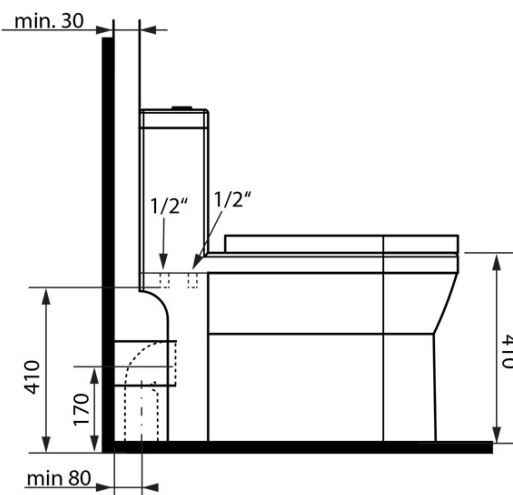

Objednací kód: PB104W

Základní informace

Značka: Aqualine

Rozměry

Šířka: 365 mm

Výška: 780 mm

Hloubka: 720 mm

Parametry

Technický list

COLD WATER

- ACCESSORIES:** 1x Valve tap (ZY12045)
 1x 33155 - Flexible hose F1/2"xF1/2", 50cm
 1x A80 MAC - Corner Valve
 1x 33254 - Flexible hose F3/8"xF1/2", 40cm
 1x 159.325.0 - WC PAN Flexible Connection

COLD/HOT WATER

- ACCESSORIES:** 1x Mixer tap (SM07)
 2x 44456 – Flexible hose M10xF1/2", 60cm
 1x A80 MAC – Corner Valve
 1x 33254 – Flexible hose F3/8"xF1/2", 40cm
 1x 159.325.0 – WC Pan Flexible Connection