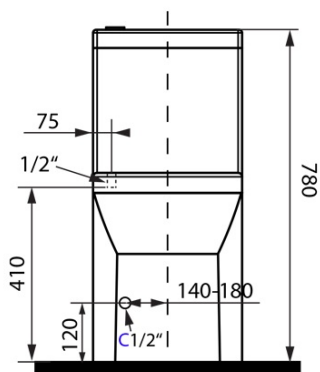

Objednací kód: PB104W

Základní informace

Značka: Aqualine

Rozměry

Šířka: 365 mm

Výška: 780 mm

Hloubka: 720 mm

Parametry

Barva: Bílá

Materiál: Keramika

Technologie splachování: Standard

Objem splachovací vody: 4 l / 6 l

Tvar: Klasik

Ostatní: Odpad spodní, Odpad zadní, Umývátko

Balení obsahuje: Kotvicí sada, Napouštěcí a vypouštěcí ventil

HYGIE umývátko (Objednací kód: NDPB104-3)

Splachovací souprava s DUAL tlačítkem 49mm, spodní napouštění 1/2", chrom (Objednací kód: NDPB104-2)

Technický list

COLD WATER

- ACCESSORIES:** 1x Valve tap (ZY12045)
 1x 33155 - Flexible hose F1/2"xF1/2", 50cm
 1x A80 MAC - Corner Valve
 1x 33254 - Flexible hose F3/8"xF1/2", 40cm
 1x 159.325.0 - WC PAN Flexible Connection

COLD/HOT WATER

- ACCESSORIES:** 1x Mixer tap (SM07)
 2x 44456 – Flexible hose M10xF1/2", 60cm
 1x A80 MAC – Corner Valve
 1x 33254 – Flexible hose F3/8"xF1/2", 40cm
 1x 159.325.0 – WC Pan Flexible Connection