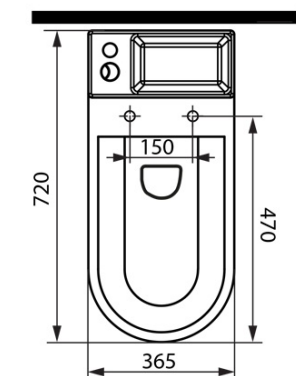

Objednací kód: PB104W

Základní informace

Značka: Aqualine

Rozměry

Šířka: 365 mm

Výška: 780 mm

Hloubka: 720 mm

Parametry

HYGIE umývátko (Objednací kód: NDPB104-3)

Splachovací souprava s DUAL tlačítkem 49mm, spodní napouštění 1/2", chrom (Objednací kód: NDPB104-2)

Technický list

COLD WATER

- ACCESSORIES:** 1x Valve tap (ZY12045)
 1x 33155 - Flexible hose F1/2"xF1/2", 50cm
 1x A80 MAC - Corner Valve
 1x 33254 - Flexible hose F3/8"xF1/2", 40cm
 1x 159.325.0 - WC PAN Flexible Connection

COLD/HOT WATER

- ACCESSORIES:** 1x Mixer tap (SM07)
 2x 44456 – Flexible hose M10xF1/2", 60cm
 1x A80 MAC – Corner Valve
 1x 33254 – Flexible hose F3/8"xF1/2", 40cm
 1x 159.325.0 – WC Pan Flexible Connection