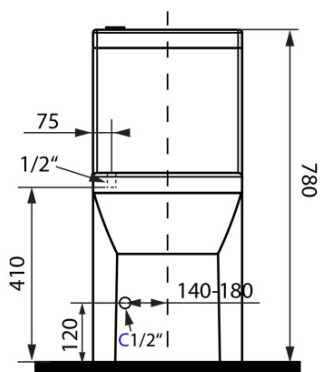

Objednací kód: PB104W

Základní informace

Značka: Aqualine

Rozměry

Šířka: 365 mm

Výška: 780 mm

Hloubka: 720 mm

Parametry

Barva: Bílá

Materiál: Keramika

Technologie
splachování: Standard

Objem splachovací
vody: Splachování 4 l, Splachování 6 l

Tvar: Klasik

Výbava: Odpad spodní, Odpad zadní, Umývátko

Hmotnost / ks: 49.8 kg

Balení: 1 ks

HYGIE set napouštěcí+splachovací mechanismus, bovden (Objednací kód: NDPB104-2)

HYGIE umývátko (Objednací kód: NDPB104-3)

Technický list

COLD WATER

- ACCESSORIES:** 1x Valve tap (ZY12045)
 1x 33155 - Flexible hose F1/2"xF1/2", 50cm
 1x A80 MAC - Corner Valve
 1x 33254 - Flexible hose F3/8"xF1/2", 40cm
 1x 159.325.0 - WC PAN Flexible Connection

COLD/HOT WATER

- ACCESSORIES:** 1x Mixer tap (SM07)
 2x 44456 – Flexible hose M10xF1/2", 60cm
 1x A80 MAC – Corner Valve
 1x 33254 – Flexible hose F3/8"xF1/2", 40cm
 1x 159.325.0 – WC Pan Flexible Connection