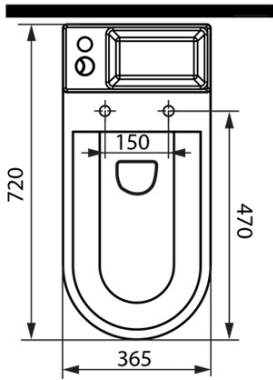

Objednací kód: PB104W

Základní informace

Značka: Aqualine

Rozměry

Šířka: 365 mm

Výška: 780 mm

Hloubka: 720 mm

Parametry

HYGIE set napouštěcí+splachovací mechanismus, bovden (Objednací kód: NDPB104-2)

HYGIE umývátko (Objednací kód: NDPB104-3)

Technický list

COLD WATER

- ACCESSORIES:** 1x Valve tap (ZY12045)
 1x 33155 - Flexible hose F1/2"xF1/2", 50cm
 1x A80 MAC - Corner Valve
 1x 33254 - Flexible hose F3/8"xF1/2", 40cm
 1x 159.325.0 - WC PAN Flexible Connection

COLD/HOT WATER

- ACCESSORIES:** 1x Mixer tap (SM07)
 2x 44456 – Flexible hose M10xF1/2", 60cm
 1x A80 MAC – Corner Valve
 1x 33254 – Flexible hose F3/8"xF1/2", 40cm
 1x 159.325.0 – WC Pan Flexible Connection