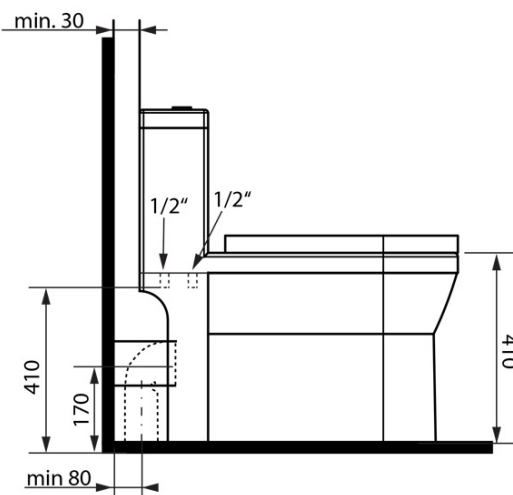

Objednací kód: PB104W

Základní informace

Značka: Aqualine

Rozměry

Šířka: 365 mm

Výška: 780 mm

Hloubka: 720 mm

Parametry

HYGIE set napouštěcí+splachovací mechanismus, bovden (Objednací kód: NDPB104-2)

HYGIE umývánko (Objednací kód: NDPB104-3)

Technický list

COLD WATER

- ACCESSORIES:** 1x Valve tap (ZY12045)
 1x 33155 - Flexible hose F1/2"xF1/2", 50cm
 1x A80 MAC - Corner Valve
 1x 33254 - Flexible hose F3/8"xF1/2", 40cm
 1x 159.325.0 - WC PAN Flexible Connection

COLD/HOT WATER

- ACCESSORIES:** 1x Mixer tap (SM07)
 2x 44456 – Flexible hose M10xF1/2", 60cm
 1x A80 MAC – Corner Valve
 1x 33254 – Flexible hose F3/8"xF1/2", 40cm
 1x 159.325.0 – WC Pan Flexible Connection