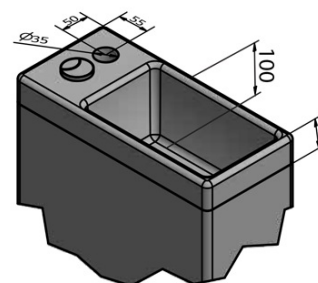

Objednací kód: PB104W

Základní informace

Značka: Aqualine

Rozměry

Šířka: 365 mm

Výška: 780 mm

Hloubka: 720 mm

Parametry

HYGIE set napouštěcí+splachovací mechanismus, bovden (Objednací kód: NDPB104-2)

HYGIE umývátko (Objednací kód: NDPB104-3)

Technický list

COLD WATER

- ACCESSORIES:** 1x Valve tap (ZY12045)
 1x 33155 - Flexible hose F1/2"xF1/2", 50cm
 1x A80 MAC - Corner Valve
 1x 33254 - Flexible hose F3/8"xF1/2", 40cm
 1x 159.325.0 - WC PAN Flexible Connection

COLD/HOT WATER

- ACCESSORIES:** 1x Mixer tap (SM07)
 2x 44456 – Flexible hose M10xF1/2", 60cm
 1x A80 MAC – Corner Valve
 1x 33254 – Flexible hose F3/8"xF1/2", 40cm
 1x 159.325.0 – WC Pan Flexible Connection