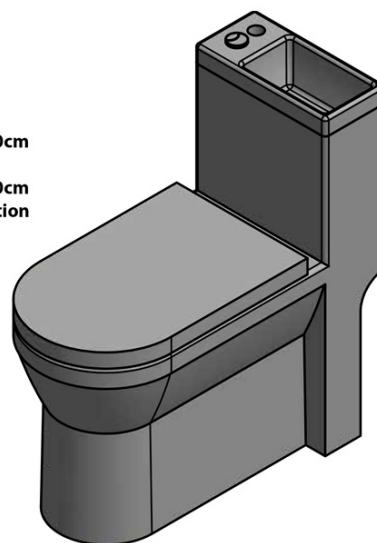

Objednací kód: PB104W

Základní informace

Značka: Aqualine

Rozměry

Šířka: 365 mm

Výška: 780 mm

Hloubka: 720 mm

Parametry

HYGIE set napouštěcí+splachovací mechanismus, bovden (Objednací kód: NDPB104-2)

HYGIE umývánko (Objednací kód: NDPB104-3)

Technický list

COLD WATER

- ACCESSORIES:** 1x Valve tap (ZY12045)
 1x 33155 - Flexible hose F1/2"xF1/2", 50cm
 1x A80 MAC - Corner Valve
 1x 33254 - Flexible hose F3/8"xF1/2", 40cm
 1x 159.325.0 - WC PAN Flexible Connection

COLD/HOT WATER

- ACCESSORIES:** 1x Mixer tap (SM07)
 2x 44456 – Flexible hose M10xF1/2", 60cm
 1x A80 MAC – Corner Valve
 1x 33254 – Flexible hose F3/8"xF1/2", 40cm
 1x 159.325.0 – WC Pan Flexible Connection