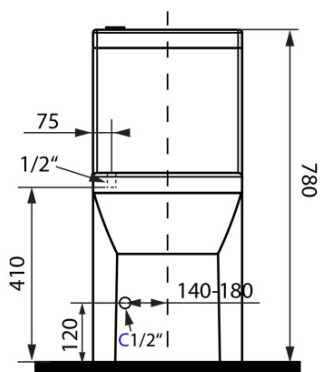

Objednací kód: PB104W

Základní informace

Značka: Aqualine

Rozměry

Šířka: 365 mm

Výška: 780 mm

Hloubka: 720 mm

Parametry

Technický list

COLD WATER

- ACCESSORIES:** 1x Valve tap (ZY12045)
 1x 33155 - Flexible hose F1/2"xF1/2", 50cm
 1x A80 MAC - Corner Valve
 1x 33254 - Flexible hose F3/8"xF1/2", 40cm
 1x 159.325.0 - WC PAN Flexible Connection

COLD/HOT WATER

- ACCESSORIES:** 1x Mixer tap (SM07)
 2x 44456 – Flexible hose M10xF1/2", 60cm
 1x A80 MAC – Corner Valve
 1x 33254 – Flexible hose F3/8"xF1/2", 40cm
 1x 159.325.0 – WC Pan Flexible Connection