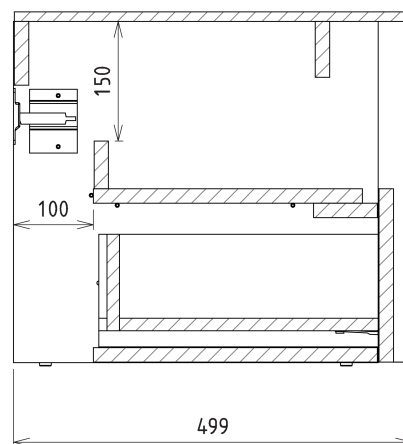

VIERA umyvadlová skříňka 80x44x50cm, bílá mat/dub Alabama

Objednací kód: VA080-2222

Základní informace

Značka: Sapho
Série: VIERA

Rozměry

Šířka: 800 mm
Výška: 440 mm
Hloubka: 500 mm

Parametry

Barva: Bílá mat, Hnědá
Dekor: Dub Alabama
Jiné barevné provedení: Dle vzorníku
Materiál: DTDL, Solid Surface
Instalace: Závěsné na stěnu
Typ skříňky: Zásuvky
Typ umyvadla: Umyvadlo na desku
Výbava: Tiché a plynulé zavírání
Balení neobsahuje: Umyvadlo
Hmotnost / ks: 45.6 kg
Záruka: 2 roky

Technický list

Installation of drain + hot & cold water pipes