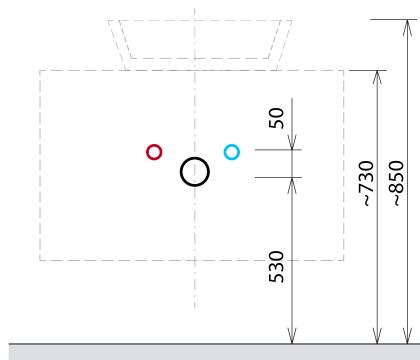

VIERA umyvadlová skříňka 80x44x50cm, bílá mat/dub Alabama

Objednací kód: VA080-2222

Základní informace

Značka: Sapho
Série: VIERA

Rozměry

Šířka: 800 mm
Výška: 440 mm
Hloubka: 500 mm

Parametry

Barva: Bílá mat, Hnědá
Dekor: Dub Alabama
Jiné barevné provedení: Dle vzorníku
Materiál: DTDL, Solid Surface
Instalace: Závěsné na stěnu
Typ skříňky: Zásuvky
Typ umyvadla: Umyvadlo na desku
Výbava: Tiché a plynulé zavírání
Balení neobsahuje: Umyvadlo
Hmotnost / ks: 45.6 kg
Záruka: 2 roky

Technický list

Installation of drain + hot & cold water pipes