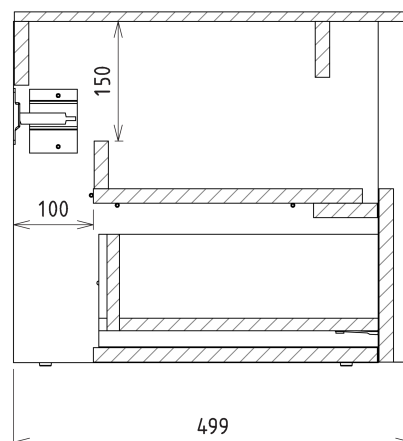

VIERA umyvadlová skříňka 80x44x50cm, bílá mat/dub Alabama

Objednací kód: VA080-2222

Základní informace

Značka: Sapho
Série: VIERA

Rozměry

Šířka: 800 mm
Výška: 440 mm
Hloubka: 500 mm

Parametry

Barva: Bílá mat, Hnědá
Dekor: Dub Alabama
Jiné barevné provedení: Dle vzorníku
Materiál: DTDL, Solid Surface
Instalace: Závěsné na stěnu
Typ skříňky: Zásuvky
Typ umyvadla: Umyvadlo na desku
Výbava: Tiché a plynulé zavírání
Balení neobsahuje: Umyvadlo
Hmotnost / ks: 45.6 kg
Záruka: 2 roky

Technický list

Installation of drain + hot & cold water pipes