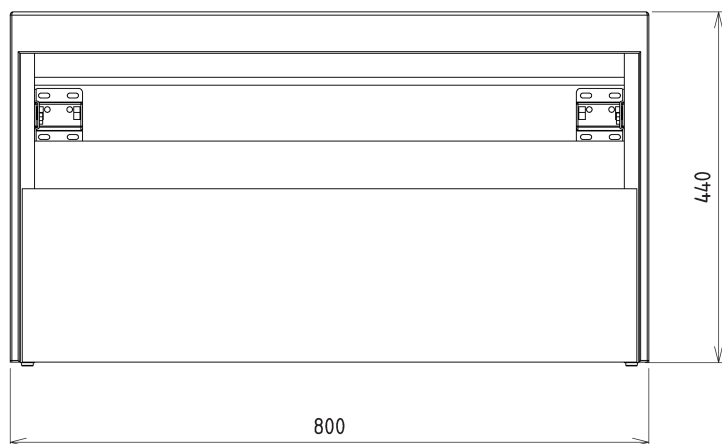

VIERA umyvadlová skříňka 80x44x50cm, bílá mat/dub Alabama

Objednací kód: VA080-2222

Základní informace

Značka: Sapho
Série: VIERA

Rozměry

Šířka: 800 mm
Výška: 440 mm
Hloubka: 500 mm

Parametry

Barva: Bílá mat, Hnědá
Dekor: Dub Alabama
Jiné barevné provedení: Dle vzorníku
Materiál: DTDL, Solid Surface
Instalace: Závěsné na stěnu
Typ skříňky: Zásuvky
Typ umyvadla: Umyvadlo na desku
Výbava: Tiché a plynulé zavírání
Balení neobsahuje: Umyvadlo
Hmotnost / ks: 45.6 kg
Záruka: 2 roky

Technický list

Installation of drain + hot & cold water pipes