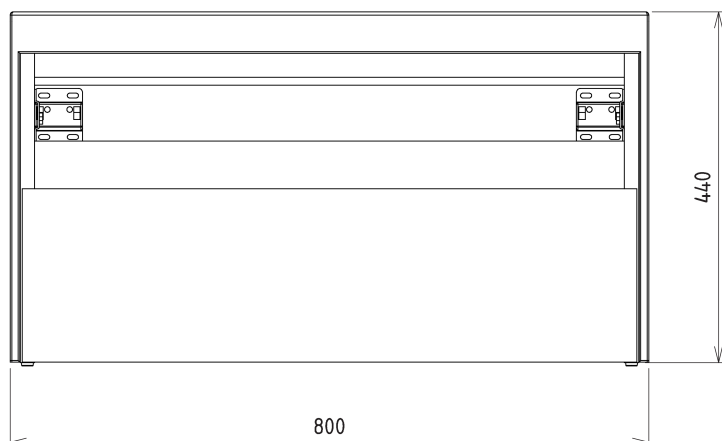

VIERA umyvadlová skříňka 80x44x50cm, bílá mat/dub Alabama

Objednací kód: VA080-2222

Základní informace

Značka: Sapho
Série: VIERA

Rozměry

Šířka: 800 mm
Výška: 440 mm
Hloubka: 500 mm

Parametry

Barva: Bílá mat, Hnědá
Dekor: Dub Alabama
Jiné barevné provedení: Dle vzorníku
Materiál: DTDL, Solid Surface
Instalace: Závěsné na stěnu
Typ skříňky: Zásuvky
Typ umyvadla: Umyvadlo na desku
Výbava: Tiché a plynulé zavírání
Balení neobsahuje: Umyvadlo
Hmotnost / ks: 45.6 kg
Záruka: 2 roky

Technický list

Installation of drain + hot & cold water pipes