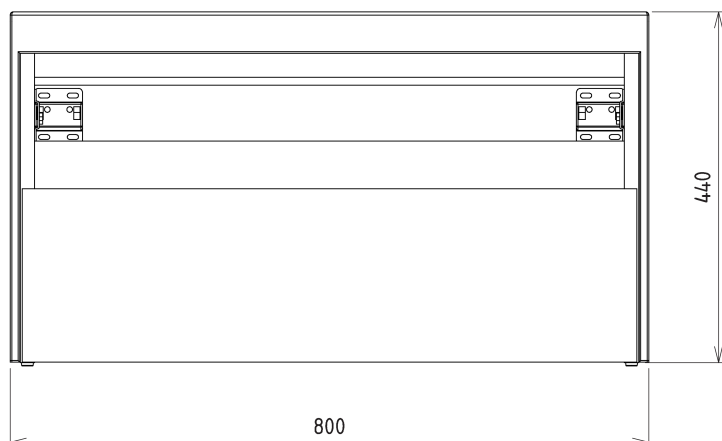

Technický list

Installation of drain + hot & cold water pipes