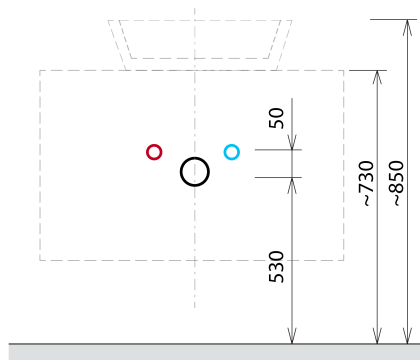

Technický list

Installation of drain + hot & cold water pipes