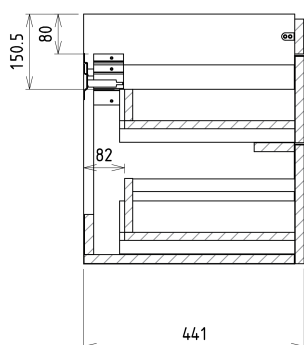

SITIA dvojumyvadlová skříňka 116x50x44,2cm, 4xzásuvka, borovice rustik

Technický list

Installation of drain + hot & cold water pipes