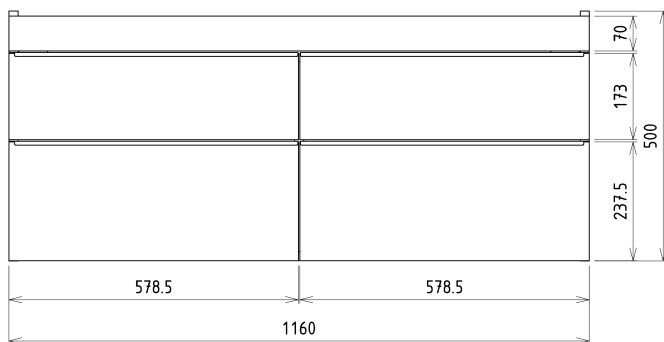

SITIA dvojumyvadlová skříňka 116x50x44,2cm, 4xzásuvka, borovice rustik

Technický list

Installation of drain + hot & cold water pipes