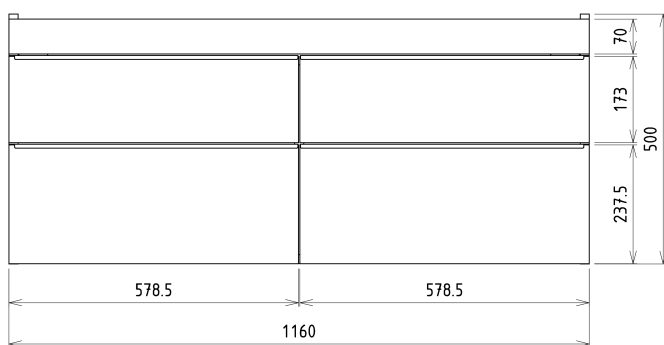

SITIA dvojumyvadlová skříňka 116x50x44,2cm, 4xzásuvka, borovice rustik

Objednací kód: SI120-1616

Základní informace

Značka: Sapho

Série: SITIA

Rozměry

Šířka: 1160 mm

Výška: 500 mm

Hloubka: 441 mm

Parametry

Barva: Hnědá

Dekor: Borovice rustik

Jiné barevné provedení: Dle vzorníku

Materiál: MDF/lamino

Instalace: Závěsné na stěnu

Typ skříňky: Zásuvky

Typ umyvadla: Dvojumyvadlo

Výbava: Tiché a plynulé zavírání

Balení obsahuje: Úchytka

Balení neobsahuje: Umyvadlo

Hmotnost / ks: 40.0 kg

Záruka: 2 roky

Doporučujeme přikoupit

1 ks THALIE 120 keramické dvojumyvadlo nábytkové 120x46cm, bílá (Objednací kód: TH11120)

Náhradní díly

Nástěnná podložka pro úchyt CAMAR 60x28 (Objednací kód: D-07.091.660.05)

SITIA dvojumyvadlová skříňka 116x50x44,2cm, 4xzásuvka, borovice rustik

Technický list

Installation of drain + hot & cold water pipes