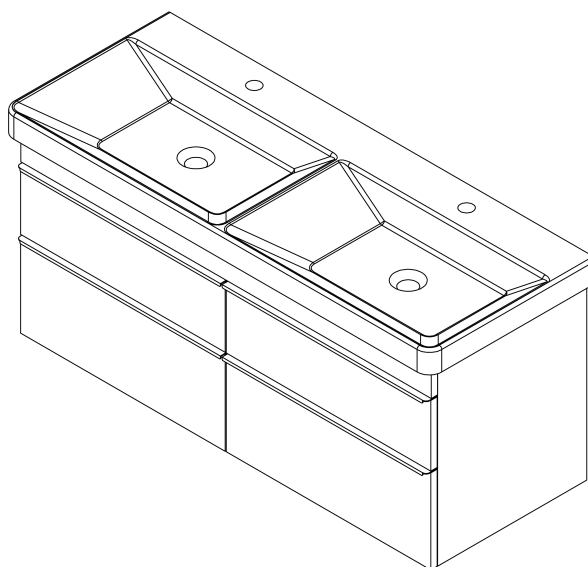

SITIA dvojumyvadlová skříňka 116x50x44,2cm, 4xzásuvka, borovice rustik

Technický list

Installation of drain + hot & cold water pipes