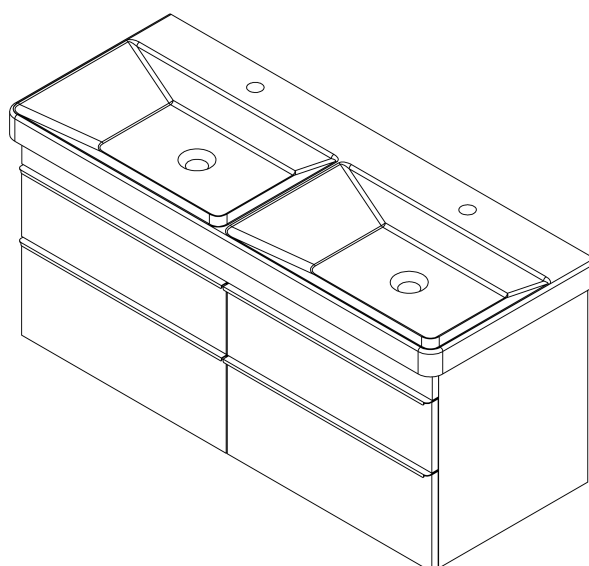

SITIA dvojumyvadlová skříňka 116x50x44,2cm, 4xzásuvka, borovice rustik

Objednací kód: SI120-1616

Základní informace

Značka: Sapho

Série: SITIA

Rozměry

Šířka: 1160 mm

Výška: 500 mm

Hloubka: 441 mm

Parametry

Barva: Hnědá

Dekor: Borovice rustik

Jiné barevné provedení: Dle vzorníku

Materiál: MDF/lamino

Instalace: Závěsné na stěnu

Typ skříňky: Zásuvky

Typ umyvadla: Dvojumyvadlo

Výbava: Tiché a plynulé zavírání

Balení obsahuje: Úchytka

Balení neobsahuje: Umyvadlo

Hmotnost / ks: 40.0 kg

Záruka: 2 roky

Doporučujeme přikoupit

1 ks THALIE 120 keramické dvojumyvadlo nábytkové 120x46cm, bílá (Objednací kód: TH11120)

Náhradní díly

Nástěnná podložka pro úchyt CAMAR 60x28 (Objednací kód: D-07.091.660.05)

SITIA dvojumyvadlová skříňka 116x50x44,2cm, 4xzásuvka, borovice rustik

Technický list

Installation of drain + hot & cold water pipes