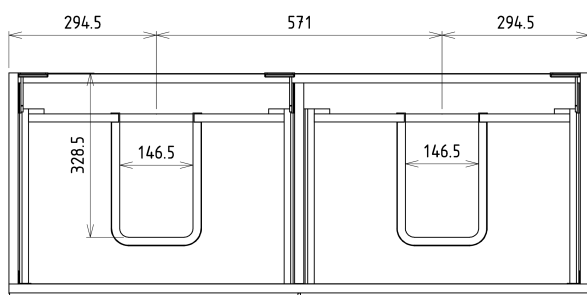

SITIA dvojumyvadlová skříňka 116x50x44,2cm, 4xzásuvka, borovice rustik

Technický list

Installation of drain + hot & cold water pipes