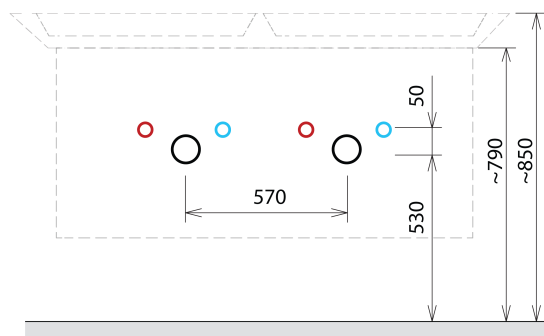

SITIA dvojumyvadlová skříňka 116x50x44,2cm, 4xzásuvka, borovice rustik

Technický list

Installation of drain + hot & cold water pipes