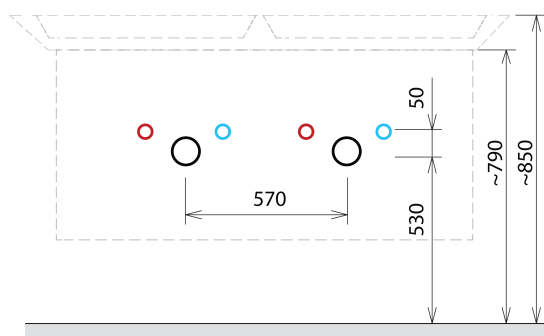

SITIA dvojumyvadlová skříňka 116x50x44,2cm, 4xzásuvka, borovice rustik

Objednací kód: SI120-1616

Základní informace

Značka: Sapho

Série: SITIA

Rozměry

Šířka: 1160 mm

Výška: 500 mm

Hloubka: 441 mm

Parametry

Barva: Hnědá

Dekor: Borovice rustik

Jiné barevné provedení: Dle vzorníku

Materiál: MDF/lamino

Instalace: Závěsné na stěnu

Typ skříňky: Zásuvky

Typ umyvadla: Dvojumyvadlo

Výbava: Tiché a plynulé zavírání

Balení obsahuje: Úchytka

Balení neobsahuje: Umyvadlo

Hmotnost / ks: 40.0 kg

Záruka: 2 roky

Doporučujeme přikoupit

1 ks THALIE 120 keramické dvojumyvadlo nábytkové 120x46cm, bílá (Objednací kód: TH11120)

Náhradní díly

Nástěnná podložka pro úchyt CAMAR 60x28 (Objednací kód: D-07.091.660.05)

SITIA dvojumyvadlová skříňka 116x50x44,2cm, 4xzásuvka, borovice rustik

Technický list

Installation of drain + hot & cold water pipes