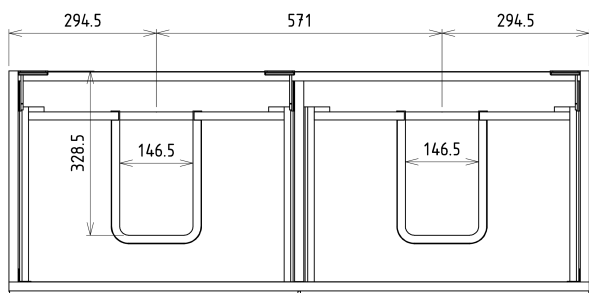

SITIA dvojumyvadlová skříňka 116x50x44,2cm, 4xzásuvka, borovice rustik

Technický list

Installation of drain + hot & cold water pipes