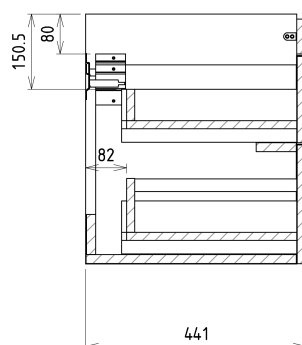

SITIA dvojumyvadlová skříňka 116x50x44,2cm, 4xzásuvka, borovice rustik

Objednací kód: SI120-1616

Základní informace

Značka: Sapho

Série: SITIA

Rozměry

Šířka: 1160 mm

Výška: 500 mm

Hloubka: 441 mm

Parametry

Barva: Hnědá

Dekor: Borovice rustik

Jiné barevné provedení: Dle vzorníku

Materiál: MDF/lamino

Instalace: Závěsné na stěnu

Typ skříňky: Zásuvky

Typ umyvadla: Dvojumyvadlo

Výbava: Tiché a plynulé zavírání

Balení obsahuje: Úchytka

Balení neobsahuje: Umyvadlo

Hmotnost / ks: 40.0 kg

Záruka: 2 roky

Doporučujeme přikoupit

1 ks THALIE 120 keramické dvojumyvadlo nábytkové 120x46cm, bílá (Objednací kód: TH11120)

Náhradní díly

Nástěnná podložka pro úchyt CAMAR 60x28 (Objednací kód: D-07.091.660.05)

SITIA dvojumyvadlová skříňka 116x50x44,2cm, 4xzásuvka, borovice rustik

Technický list

Installation of drain + hot & cold water pipes