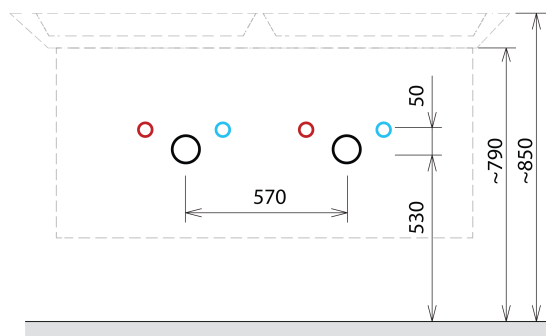

SITIA dvojumyvadlová skříňka 116x50x44,2cm, 4xzásuvka, borovice rustik

Technický list

Installation of drain + hot & cold water pipes