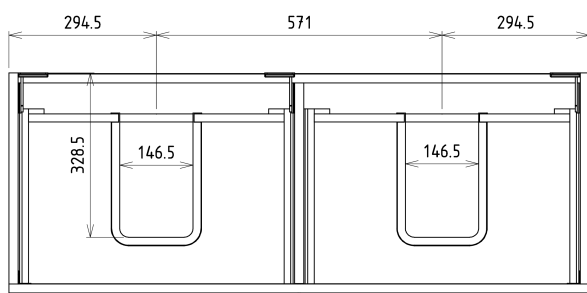

SITIA dvojumyvadlová skříňka 116x50x44,2cm, 4xzásuvka, borovice rustik

Objednací kód: SI120-1616

Základní informace

Značka: Sapho

Série: SITIA

Rozměry

Šířka: 1160 mm

Výška: 500 mm

Hloubka: 441 mm

Parametry

Barva: Hnědá

Dekor: Borovice rustik

Jiné barevné provedení: Dle vzorníku

Materiál: MDF/lamino

Instalace: Závěsné na stěnu

Typ skříňky: Zásuvky

Typ umyvadla: Dvojumyvadlo

Výbava: Tiché a plynulé zavírání

Balení obsahuje: Úchytka

Balení neobsahuje: Umyvadlo

Hmotnost / ks: 40.0 kg

Záruka: 2 roky

Doporučujeme přikoupit

1 ks THALIE 120 keramické dvojumyvadlo nábytkové 120x46cm, bílá (Objednací kód: TH11120)

Náhradní díly

Nástěnná podložka pro úchyt CAMAR 60x28 (Objednací kód: D-07.091.660.05)

SITIA dvojumyvadlová skříňka 116x50x44,2cm, 4xzásuvka, borovice rustik

Technický list

Installation of drain + hot & cold water pipes