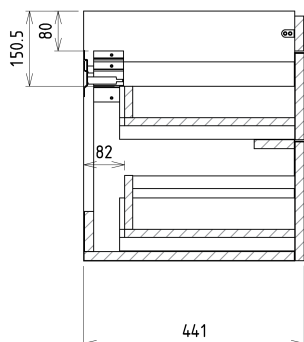

SITIA dvojumyvadlová skříňka 116x50x44,2cm, 4xzásuvka, borovice rustik

Technický list

Installation of drain + hot & cold water pipes