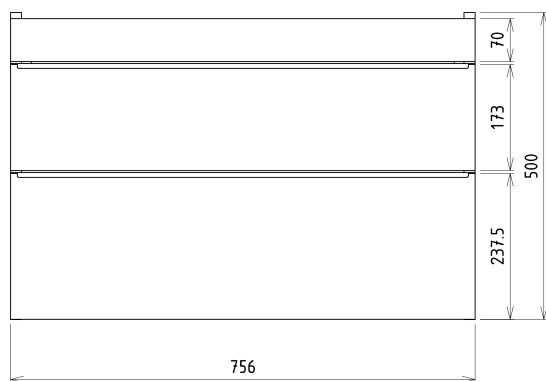

SITIA umyvadlová skříňka 75,6x50x44,2cm, 2xzásuvka, borovice rustik

Objednací kód: SI080-1616

Základní informace

Značka: Sapho
Série: SITIA

Rozměry

Šířka: 756 mm
Výška: 500 mm
Hloubka: 442 mm

Parametry

Barva: Hnědá
Dekor: Borovice rustik
Jiné barevné provedení: Dle vzorníku
Materiál: MDF/lamino
Instalace: Závěsné na stěnu
Typ skříňky: Zásuvky
Typ umyvadla: Klasické umyvadlo
Výbava: Tiché a plynulé zavírání
Balení obsahuje: Úchytka
Balení neobsahuje: Umyvadlo
Hmotnost / ks: 29.3 kg
Záruka: 2 roky

Doporučujeme přikoupit

1 ks THALIE 80 keramické umyvadlo nábytkové 80x46cm, bílá (Objednací kód: TH11080)

Náhradní díly

Nástěnná podložka pro úchyt CAMAR 60x28 (Objednací kód: D-07.091.660.05)

Technický list