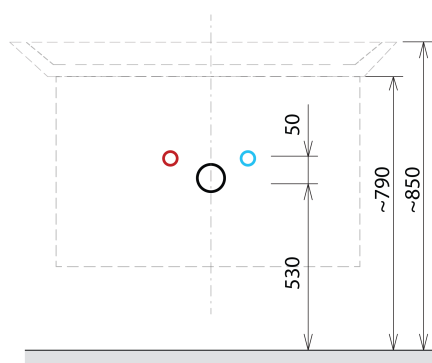

SITIA umyvadlová skříňka 75,6x50x44,2cm, 2xzásuvka, borovice rustik

Objednací kód: SI080-1616

Základní informace

Značka: Sapho
Série: SITIA

Rozměry

Šířka: 756 mm
Výška: 500 mm
Hloubka: 442 mm

Parametry

Barva: Hnědá
Dekor: Borovice rustik
Jiné barevné provedení: Dle vzorníku
Materiál: MDF/lamino
Instalace: Závěsné na stěnu
Typ skříňky: Zásuvky
Typ umyvadla: Klasické umyvadlo
Výbava: Tiché a plynulé zavírání
Balení obsahuje: Úchytka
Balení neobsahuje: Umyvadlo
Hmotnost / ks: 29.3 kg
Záruka: 2 roky

Doporučujeme přikoupit

1 ks THALIE 80 keramické umyvadlo nábytkové 80x46cm, bílá (Objednací kód: TH11080)

Náhradní díly

Nástěnná podložka pro úchyt CAMAR 60x28 (Objednací kód: D-07.091.660.05)

Technický list