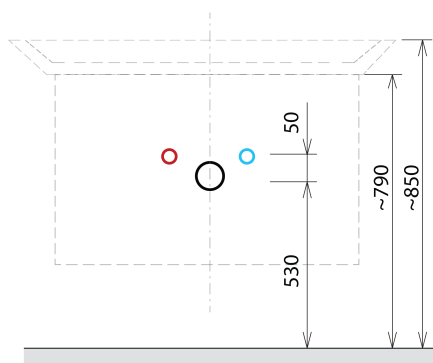

SITIA umyvadlová skříňka 75,6x50x44,2cm, 2xzásuvka, borovice rustik

Objednací kód: SI080-1616

Základní informace

Značka: Sapho

Série: SITIA

Rozměry

Šířka: 756 mm

Výška: 500 mm

Hloubka: 442 mm

Parametry

Barva: Hnědá

Dekor: Borovice rustik

Jiné barevné provedení: Dle vzorníku

Materiál: MDF/lamino

Instalace: Závěsné na stěnu

Typ skříňky: Zásuvky

Náhradní díly

Nástěnná podložka pro úchyt CAMAR 60x28 (Objednací kód: D-07.091.660.05)

SITIA kovová úchytka 754mm, černá mat (Objednací kód: SA800B)

Technický list

Installation of drain + hot & cold water pipes