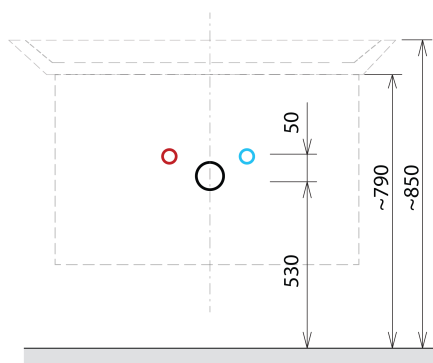

SITIA umyvadlová skříňka 75,6x50x44,2cm, 2xzásuvka, borovice rustik

Objednací kód: SI080-1616

Základní informace

Značka: Sapho

Série: SITIA

Rozměry

Šířka: 756 mm

Výška: 500 mm

Hloubka: 442 mm

Parametry

Barva: Hnědá

Dekor: Borovice rustik

Jiné barevné provedení: Dle vzorníku

Materiál: MDF/lamino

Instalace: Závěsné na stěnu

Typ skříňky: Zásuvky

Náhradní díly

Nástěnná podložka pro úchyt CAMAR 60x28 (Objednací kód: D-07.091.660.05)

Technický list

Installation of drain + hot & cold water pipes