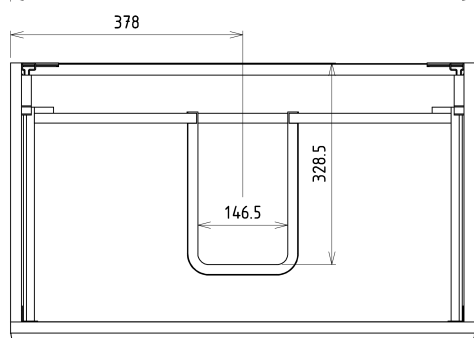

SITIA umyvadlová skříňka 75,6x50x44,2cm, 2xzásuvka, borovice rustik

Objednací kód: SI080-1616

Základní informace

Značka: Sapho
Série: SITIA

Rozměry

Šířka: 756 mm
Výška: 500 mm
Hloubka: 442 mm

Parametry

Barva: Hnědá
Dekor: Borovice rustik
Jiné barevné provedení: Dle vzorníku
Materiál: MDF/lamino
Instalace: Závěsné na stěnu
Typ skříňky: Zásuvky
Typ umyvadla: Klasické umyvadlo
Výbava: Tiché a plynulé zavírání
Balení obsahuje: Úchytka
Balení neobsahuje: Umyvadlo
Hmotnost / ks: 29.3 kg
Záruka: 2 roky

Doporučujeme přikoupit

1 ks THALIE 80 keramické umyvadlo nábytkové 80x46cm, bílá (Objednací kód: TH11080)

Náhradní díly

Nástěnná podložka pro úchyt CAMAR 60x28 (Objednací kód: D-07.091.660.05)

Technický list