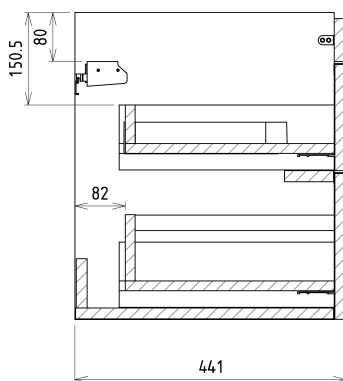

SITIA umyvadlová skříňka 75,6x50x44,2cm, 2xzásuvka, borovice rustik

Objednací kód: SI080-1616

Základní informace

Značka: Sapho

Série: SITIA

Rozměry

Šířka: 756 mm

Výška: 500 mm

Hloubka: 442 mm

Parametry

Barva: Hnědá

Dekor: Borovice rustik

Jiné barevné provedení: Dle vzorníku

Materiál: MDF/lamino

Instalace: Závěsné na stěnu

Typ skříňky: Zásuvky

Typ umyvadla: Klasické umyvadlo

Výbava: Tiché a plynulé zavírání

Balení obsahuje: Úchytka

Balení neobsahuje: Umyvadlo

Hmotnost / ks: 30.9627 kg

Záruka: 2 roky

Doporučujeme přikoupit

1 ks THALIE 80 keramické umyvadlo nábytkové 80x46cm, bílá (Objednací kód: TH11080)

Náhradní díly

Nástěnná podložka pro úchyt CAMAR 60x28 (Objednací kód: D-07.091.660.05)

SITIA kovová úchytka 754mm, černá mat (Objednací kód: SA800B)

Technický list

Installation of drain + hot & cold water pipes