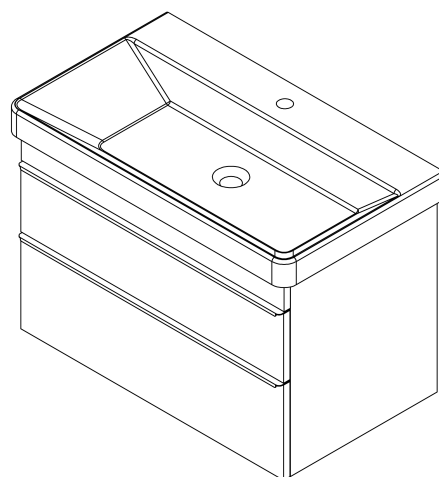

SITIA umyvadlová skříňka 75,6x50x44,2cm, 2xzásuvka, borovice rustik

Objednací kód: SI080-1616

Základní informace

Značka: Sapho
Série: SITIA

Rozměry

Šířka: 756 mm
Výška: 500 mm
Hloubka: 442 mm

Parametry

Barva: Hnědá
Dekor: Borovice rustik
Jiné barevné provedení: Dle vzorníku
Materiál: MDF/lamino
Instalace: Závěsné na stěnu
Typ skříňky: Zásuvky
Typ umyvadla: Klasické umyvadlo
Výbava: Tiché a plynulé zavírání
Balení obsahuje: Úchytka
Balení neobsahuje: Umyvadlo
Hmotnost / ks: 29.3 kg
Záruka: 2 roky

Doporučujeme přikoupit

1 ks THALIE 80 keramické umyvadlo nábytkové 80x46cm, bílá (Objednací kód: TH11080)

Náhradní díly

Nástěnná podložka pro úchyt CAMAR 60x28 (Objednací kód: D-07.091.660.05)

Technický list