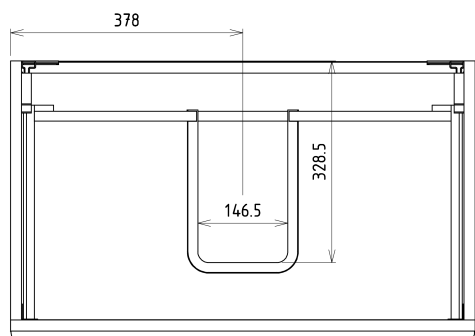

SITIA umyvadlová skříňka 75,6x50x44,2cm, 2xzásuvka, borovice rustik

Objednací kód: SI080-1616

Základní informace

Značka: Sapho

Série: SITIA

Rozměry

Šířka: 756 mm

Výška: 500 mm

Hloubka: 442 mm

Parametry

Barva: Hnědá

Dekor: Borovice rustik

Jiné barevné provedení: Dle vzorníku

Materiál: MDF/lamino

Instalace: Závěsné na stěnu

Typ skříňky: Zásuvky

Typ umyvadla: Klasické umyvadlo

Výbava: Tiché a plynulé zavírání

Balení obsahuje: Úchytka

Balení neobsahuje: Umyvadlo

Hmotnost / ks: 29.3 kg

Záruka: 2 roky

Doporučujeme přikoupit

1 ks THALIE 80 keramické umyvadlo nábytkové 80x46cm, bílá (Objednací kód: TH11080)

Náhradní díly

Nástěnná podložka pro úchyt CAMAR 60x28 (Objednací kód: D-07.091.660.05)

Technický list

Installation of drain + hot & cold water pipes