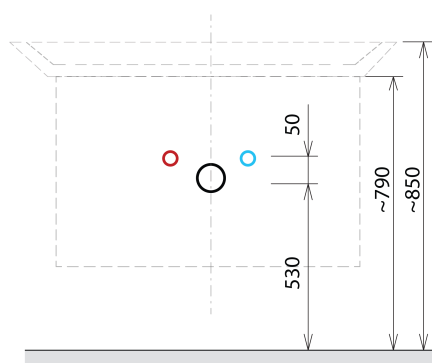

SITIA umyvadlová skříňka 75,6x50x44,2cm, 2xzásuvka, borovice rustik

Objednací kód: SI080-1616

Základní informace

Značka: Sapho

Série: SITIA

Rozměry

Šířka: 756 mm

Výška: 500 mm

Hloubka: 442 mm

Parametry

Barva: Hnědá

Dekor: Borovice rustik

Jiné barevné provedení: Dle vzorníku

Materiál: MDF/lamino

Instalace: Závěsné na stěnu

Typ skříňky: Zásuvky

Náhradní díly

Nástěnná podložka pro úchyt CAMAR 60x28 (Objednací kód: D-07.091.660.05)

Technický list

Installation of drain + hot & cold water pipes