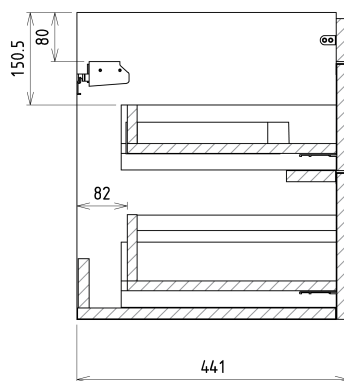

SITIA umyvadlová skříňka 75,6x50x44,2cm, 2xzásuvka, borovice rustik

Objednací kód: SI080-1616

Základní informace

Značka: Sapho
Série: SITIA

Rozměry

Šířka: 756 mm
Výška: 500 mm
Hloubka: 442 mm

Parametry

Barva: Hnědá
Dekor: Borovice rustik
Jiné barevné provedení: Dle vzorníku
Materiál: MDF/lamino
Instalace: Závěsné na stěnu
Typ skříňky: Zásuvky
Typ umyvadla: Klasické umyvadlo
Výbava: Tiché a plynulé zavírání
Balení obsahuje: Úchytka
Balení neobsahuje: Umyvadlo
Hmotnost / ks: 29.3 kg
Záruka: 2 roky

Doporučujeme přikoupit

1 ks THALIE 80 keramické umyvadlo nábytkové 80x46cm, bílá (Objednací kód: TH11080)

Náhradní díly

Nástěnná podložka pro úchyt CAMAR 60x28 (Objednací kód: D-07.091.660.05)

Technický list