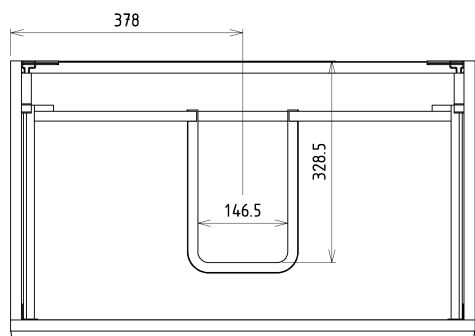

SITIA umyvadlová skříňka 75,6x50x44,2cm, 2xzásuvka, borovice rustik

Objednací kód: SI080-1616

Základní informace

Značka: Sapho

Série: SITIA

Rozměry

Šířka: 756 mm

Výška: 500 mm

Hloubka: 442 mm

Parametry

Barva: Hnědá

Dekor: Borovice rustik

Jiné barevné provedení: Dle vzorníku

Materiál: MDF/lamino

Instalace: Závěsné na stěnu

Typ skříňky: Zásuvky

Typ umyvadla: Klasické umyvadlo

Výbava: Tiché a plynulé zavírání

Balení obsahuje: Úchytka

Balení neobsahuje: Umyvadlo

Hmotnost / ks: 30.9627 kg

Záruka: 2 roky

Doporučujeme přikoupit

1 ks THALIE 80 keramické umyvadlo nábytkové 80x46cm, bílá (Objednací kód: TH11080)

Náhradní díly

Nástěnná podložka pro úchyt CAMAR 60x28 (Objednací kód: D-07.091.660.05)

SITIA kovová úchytka 754mm, černá mat (Objednací kód: SA800B)

Technický list

Installation of drain + hot & cold water pipes