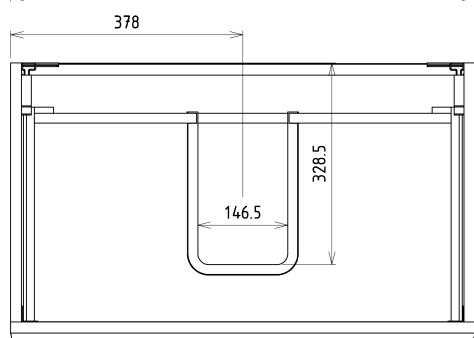

SITIA umyvadlová skříňka 75,6x50x44,2cm, 2xzásuvka, borovice rustik

Objednací kód: SI080-1616

Základní informace

Značka: Sapho

Série: SITIA

Rozměry

Šířka: 756 mm

Výška: 500 mm

Hloubka: 442 mm

Parametry

Barva: Hnědá

Dekor: Borovice rustik

Jiné barevné provedení: Dle vzorníku

Materiál: MDF/lamino

Instalace: Závěsné na stěnu

Typ skříňky: Zásuvky

Typ umyvadla: Klasické umyvadlo

Výbava: Tiché a plynulé zavírání

Balení obsahuje: Úchytka

Balení neobsahuje: Umyvadlo

Hmotnost / ks: 29.3 kg

Záruka: 2 roky

Doporučujeme přikoupit

1 ks THALIE 80 keramické umyvadlo nábytkové 80x46cm, bílá (Objednací kód: TH11080)

Náhradní díly

Nástěnná podložka pro úchyt CAMAR 60x28 (Objednací kód: D-07.091.660.05)

Technický list

Installation of drain + hot & cold water pipes