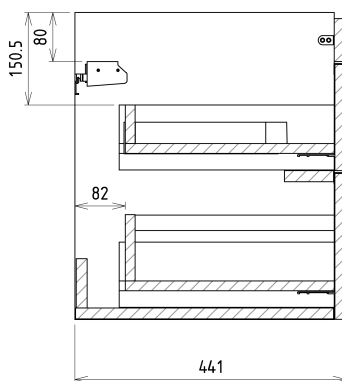

SITIA umyvadlová skříňka 75,6x50x44,2cm, 2xzásuvka, borovice rustik

Objednací kód: SI080-1616

Základní informace

Značka: Sapho

Série: SITIA

Rozměry

Šířka: 756 mm

Výška: 500 mm

Hloubka: 442 mm

Parametry

Barva: Hnědá

Dekor: Borovice rustik

Jiné barevné provedení: Dle vzorníku

Materiál: MDF/lamino

Instalace: Závěsné na stěnu

Typ skříňky: Zásuvky

Typ umyvadla: Klasické umyvadlo

Výbava: Tiché a plynulé zavírání

Balení obsahuje: Úchytka

Balení neobsahuje: Umyvadlo

Hmotnost / ks: 29.3 kg

Záruka: 2 roky

Doporučujeme přikoupit

1 ks THALIE 80 keramické umyvadlo nábytkové 80x46cm, bílá (Objednací kód: TH11080)

Náhradní díly

Nástěnná podložka pro úchyt CAMAR 60x28 (Objednací kód: D-07.091.660.05)

Technický list

Installation of drain + hot & cold water pipes