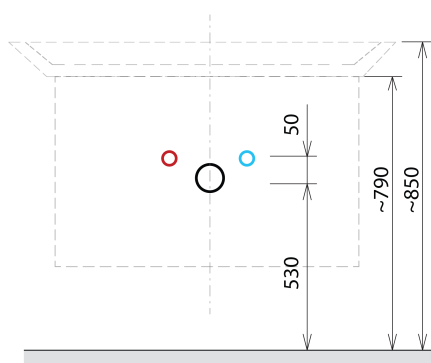

SITIA umyvadlová skříňka 75,6x50x44,2cm, 2xzásuvka, dub stříbrný

Objednací kód: SI080-1111

Základní informace

Značka: Sapho

Série: SITIA

Rozměry

Šířka: 756 mm

Výška: 500 mm

Hloubka: 442 mm

Parametry

Barva: Šedá

Dekor: Dub stříbrný

Jiné barevné provedení: Dle vzorníku

Materiál: MDF/lamino

Instalace: Závěsné na stěnu

Typ skříňky: Zásuvky

Náhradní díly

Nástěnná podložka pro úchyt CAMAR 60x28 (Objednací kód: D-07.091.660.05)

Technický list

Installation of drain + hot & cold water pipes