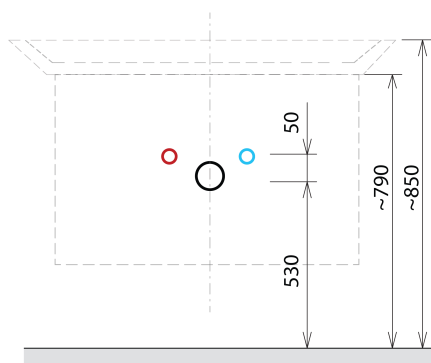

Technický list

Installation of drain + hot & cold water pipes