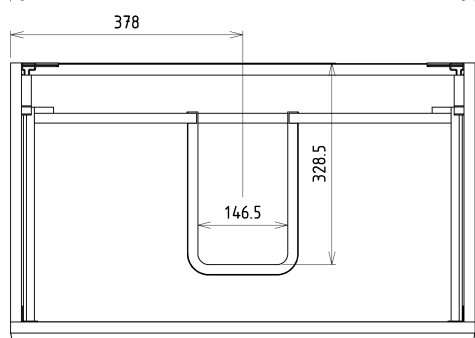

SITIA umyvadlová skříňka 75,6x50x44,2cm, 2xzásuvka, dub stříbrný

Objednací kód: SI080-1111

Základní informace

Značka: Sapho

Série: SITIA

Rozměry

Šířka: 756 mm

Výška: 500 mm

Hloubka: 442 mm

Parametry

Barva: Šedá

Dekor: Dub stříbrný

Jiné barevné provedení: Dle vzorníku

Materiál: MDF/lamino

Instalace: Závěsné na stěnu

Typ skříňky: Zásuvky

Typ umyvadla: Klasické umyvadlo

Výbava: Tiché a plynulé zavírání

Balení obsahuje: Úchytka

Balení neobsahuje: Umyvadlo

Hmotnost / ks: 29.3 kg

Záruka: 2 roky

Doporučujeme přikoupit

1 ks THALIE 80 keramické umyvadlo nábytkové 80x46cm, bílá (Objednací kód: TH11080)

Náhradní díly

Nástěnná podložka pro úchyt CAMAR 60x28 (Objednací kód: D-07.091.660.05)

Technický list

Installation of drain + hot & cold water pipes