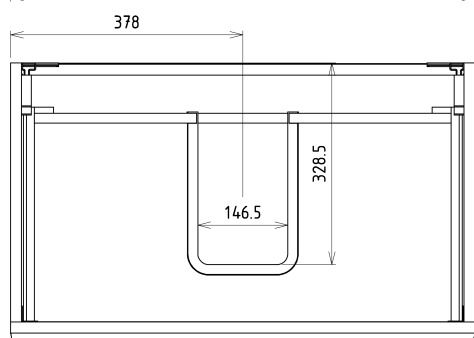

Technický list

Installation of drain + hot & cold water pipes