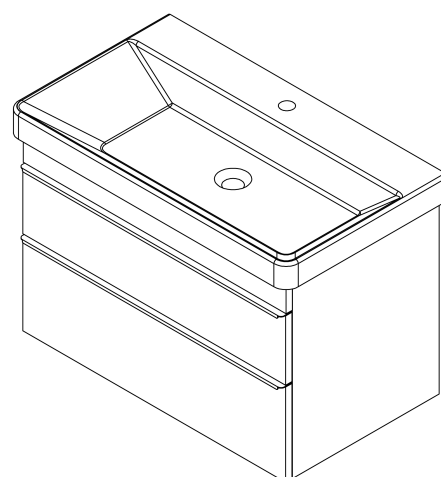

Technický list

Installation of drain + hot & cold water pipes