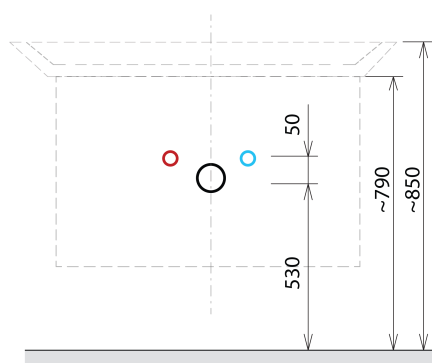

SITIA umyvadlová skříňka 75,6x50x44,2cm, 2xzásuvka, bílá mat

Objednací kód: SI080-3131

Základní informace

Značka: Sapho

Série: SITIA

Rozměry

Šířka: 756 mm

Výška: 500 mm

Hloubka: 442 mm

Parametry

Barva: Bílá mat

Jiné barevné provedení: Dle vzorníku

Materiál: MDF/lamino

Instalace: Závěsné na stěnu

Typ skříňky: Zásuvky

Typ umyvadla: Klasické umyvadlo

Náhradní díly

Nástěnná podložka pro úchyt CAMAR 60x28 (Objednací kód: D-07.091.660.05)

Technický list

Installation of drain + hot & cold water pipes