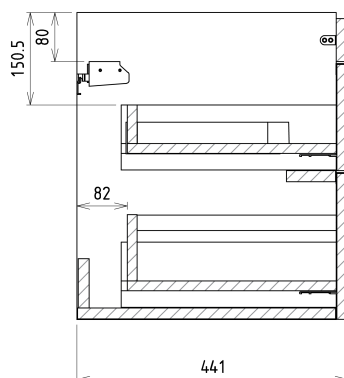

SITIA umyvadlová skříňka 75,6x50x44,2cm, 2xzásuvka, bílá mat

Objednací kód: SI080-3131

Základní informace

Značka: Sapho

Série: SITIA

Rozměry

Šířka: 756 mm

Výška: 500 mm

Hloubka: 442 mm

Parametry

Barva: Bílá mat

Jiné barevné provedení: Dle vzorníku

Materiál: MDF/lamino

Instalace: Závěsné na stěnu

Typ skříňky: Zásuvky

Typ umyvadla: Klasické umyvadlo

Výbava: Tiché a plynulé zavírání

Balení obsahuje: Úchytka

Balení neobsahuje: Umyvadlo

Hmotnost / ks: 29.3 kg

Záruka: 2 roky

Doporučujeme přikoupit

1 ks THALIE 80 keramické umyvadlo nábytkové 80x46cm, bílá (Objednací kód: TH11080)

Náhradní díly

Nástěnná podložka pro úchyt CAMAR 60x28 (Objednací kód: D-07.091.660.05)

Technický list

Installation of drain + hot & cold water pipes