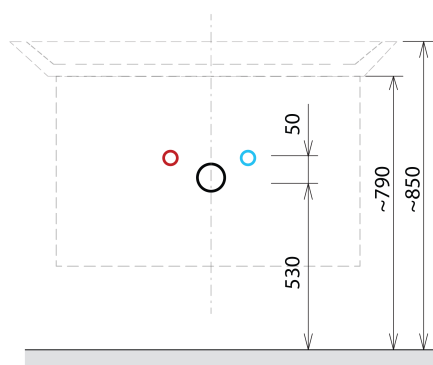

SITIA umyvadlová skříňka 56,4x70x44,2cm, 2xzásuvka, dub alabama

Objednací kód: SI060-2222

Základní informace

Značka: Sapho

Série: SITIA

Rozměry

Šířka: 564 mm

Výška: 700 mm

Hloubka: 441 mm

Parametry

Barva: Hnědá

Dekor: Dub Alabama

Jiné barevné provedení: Dle vzorníku

Materiál: MDF/lamino

Instalace: Závěsné na stěnu

Typ skříňky: Zásuvky

Náhradní díly

Nástěnná podložka pro úchyt CAMAR 60x28 (Objednací kód: D-07.091.660.05)

Technický list

Installation of drain + hot & cold water pipes