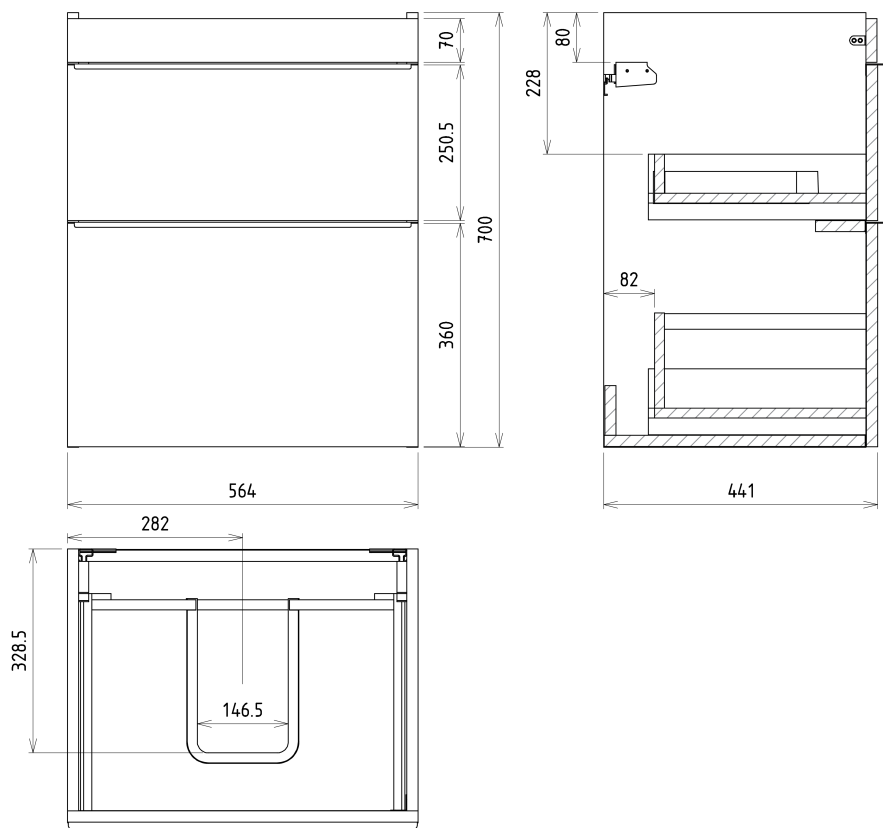

SITIA umyvadlová skříňka 56,4x70x44,2cm, 2xzásuvka, dub alabama

Objednací kód: SI060-2222

Základní informace

Značka: Sapho

Série: SITIA

Rozměry

Šířka: 564 mm

Výška: 700 mm

Hloubka: 441 mm

Parametry

Barva: Hnědá

Dekor: Dub Alabama

Jiné barevné provedení: Dle vzorníku

Materiál: MDF/lamino

Instalace: Závěsné na stěnu

Typ skříňky: Zásuvky

Náhradní díly

Nástěnná podložka pro úchyt CAMAR 60x28 (Objednací kód: D-07.091.660.05)

Technický list

Installation of drain + hot & cold water pipes