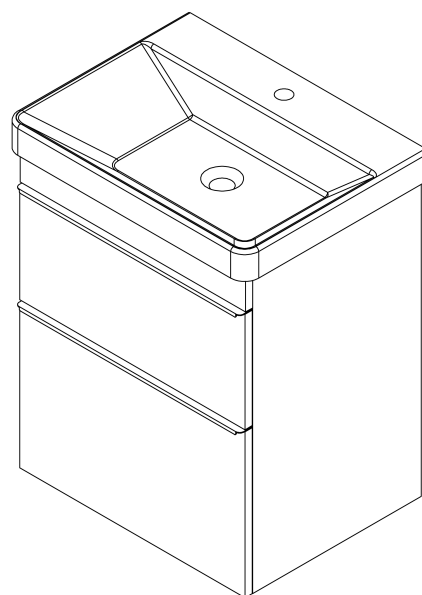

Technický list

Installation of drain + hot & cold water pipes