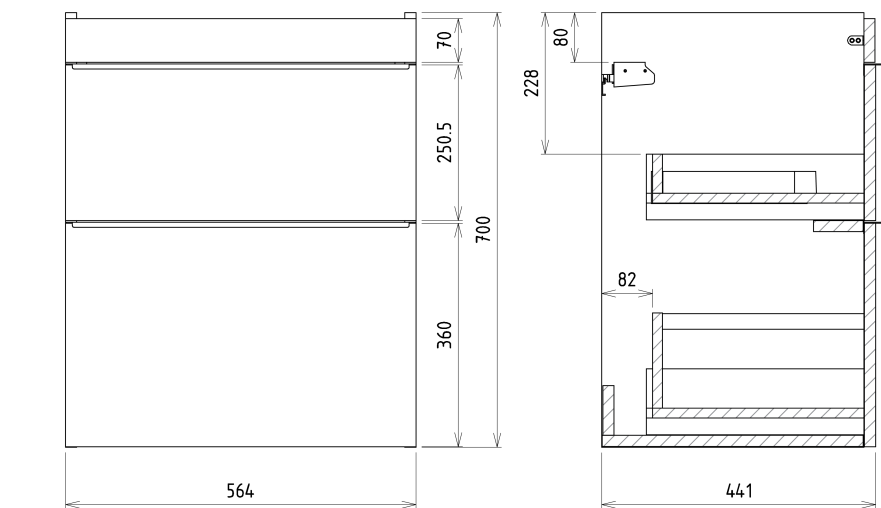

Technický list

Installation of drain + hot & cold water pipes