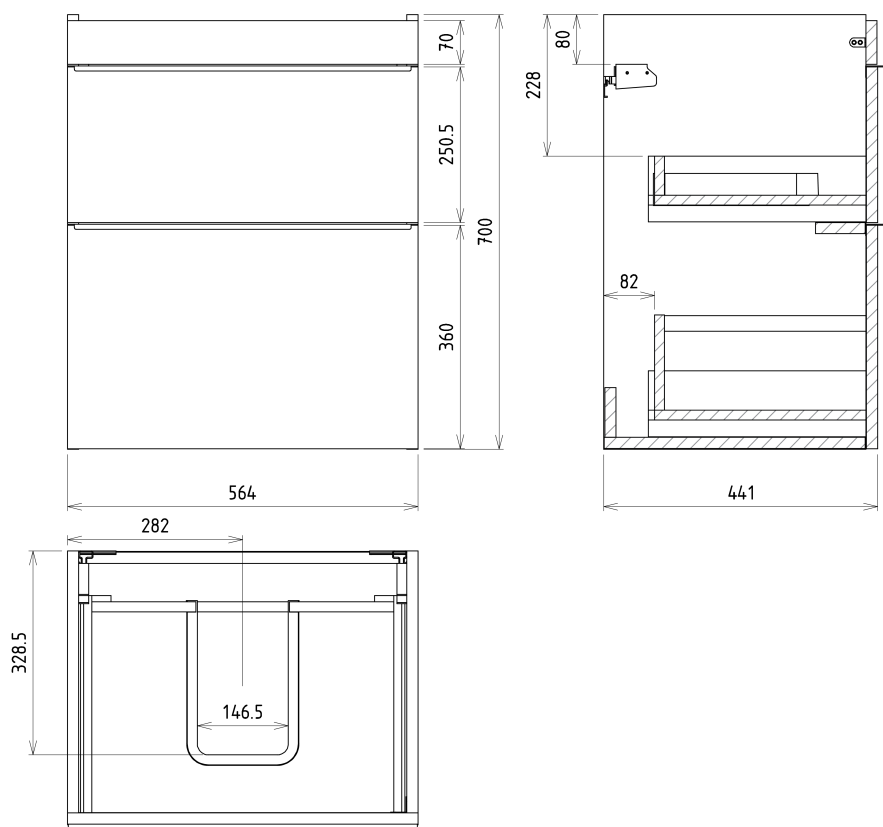

SITIA umyvadlová skříňka 56,4x70x44,2cm, 2xzásuvka, dub alabama

Objednací kód: SI060-2222

Základní informace

Značka: Sapho

Série: SITIA

Rozměry

Šířka: 564 mm

Výška: 700 mm

Hloubka: 441 mm

Parametry

Barva: Hnědá

Dekor: Dub Alabama

Jiné barevné provedení: Dle vzorníku

Materiál: MDF/lamino

Instalace: Závěsné na stěnu

Typ skříňky: Zásuvky

Náhradní díly

Nástěnná podložka pro úchyt CAMAR 60x28 (Objednací kód: D-07.091.660.05)

Technický list

Installation of drain + hot & cold water pipes