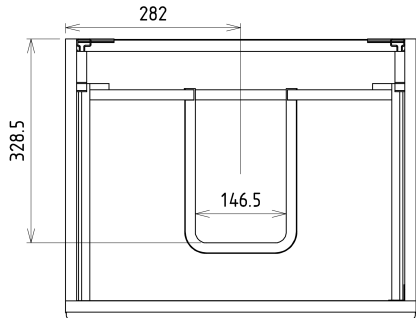

Technický list

Installation of drain + hot & cold water pipes