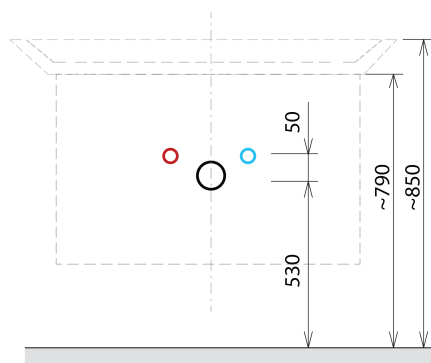

SITIA umyvadlová skříňka 56,4x70x44,2cm, 2xzásuvka, dub alabama

Objednací kód: SI060-2222

Základní informace

Značka: Sapho

Série: SITIA

Rozměry

Šířka: 564 mm

Výška: 700 mm

Hloubka: 441 mm

Parametry

Barva: Hnědá

Dekor: Dub Alabama

Jiné barevné provedení: Dle vzorníku

Materiál: MDF/lamino

Instalace: Závěsné na stěnu

Typ skříňky: Zásuvky

Náhradní díly

Nástěnná podložka pro úchyt CAMAR 60x28 (Objednací kód: D-07.091.660.05)

Technický list

Installation of drain + hot & cold water pipes