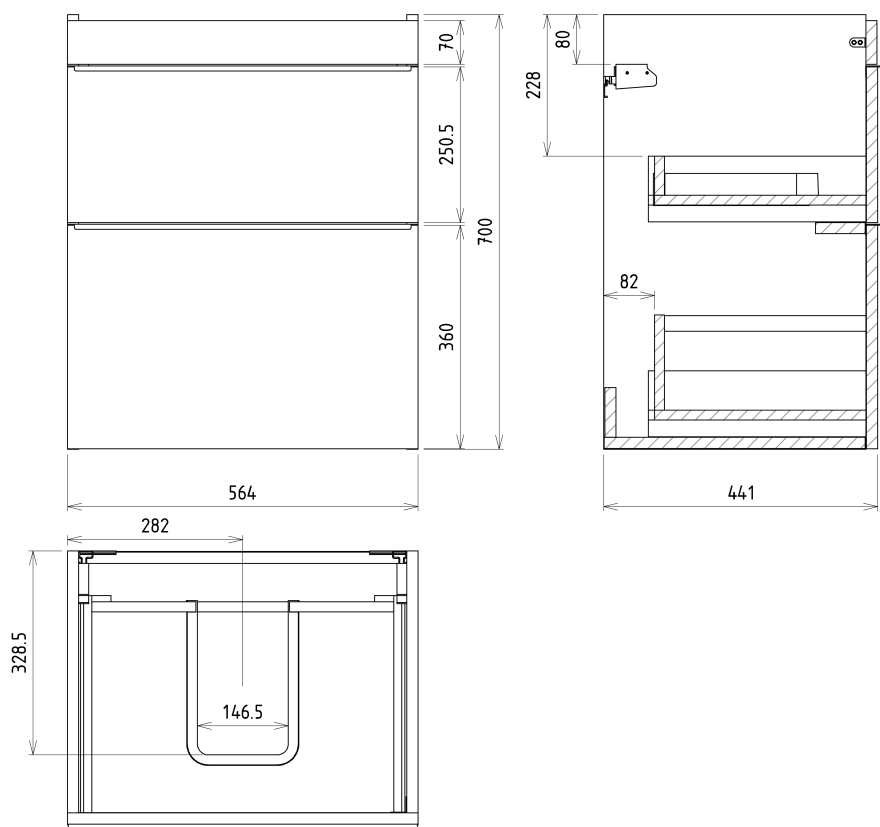

SITIA umyvadlová skříňka 56,4x70x44,2cm, 2xzásuvka, borovice rustik

Objednací kód: SI060-1616

Základní informace

Značka: Sapho
Série: SITIA

Rozměry

Šířka: 564 mm
Výška: 700 mm
Hloubka: 441 mm

Parametry

Záruka: 2 roky
Hmotnost / ks: 25.1781 kg
Barva: Hnědá
Dekor: Borovice rustik
Jiné barevné provedení: Dle vzorníku
Materiál: MDF/lamino
Instalace: Závěsné na stěnu
Typ skříňky: Zásuvky
Typ umyvadla: Klasické umyvadlo
Výbava: Tiché a plynulé zavírání
Balení obsahuje: Úchytka
Balení neobsahuje: Umyvadlo
3D model: ANO

Doporučujeme přikoupit

1 ks THALIE 60 keramické umyvadlo nábytkové 60x46cm, bílá (Objednací kód: TH11060)

Náhradní díly

Nástěnná podložka pro úchyt CAMAR 60x28 (Objednací kód: D-07.091.660.05)
SITIA kovová úchytka 562mm, černá mat (Objednací kód: SA600B)

SITIA umyvadlová skříňka 56,4x70x44,2cm, 2xzásuvka, borovice rustik

Technický list

Installation of drain + hot & cold water pipes