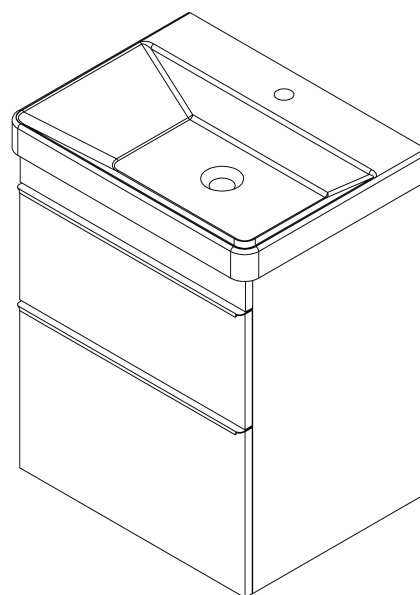

## Rozměry

Šířka: 564 mm

Výška: 700 mm

Hloubka: 441 mm

## Doporučujeme přikoupit

1 ks THALIE 60 keramické umyvadlo nábytkové 60x46cm, bílá (Objednací kód: TH11060)

## Náhradní díly

Nástěnná podložka pro úchyt CAMAR 60x28 (Objednací kód: D-07.091.660.05)

SITIA umyvadlová skříňka 56,4x70x44,2cm, 2xzásuvka,  
borovice rustik

Technický list

Installation of drain + hot & cold water pipes