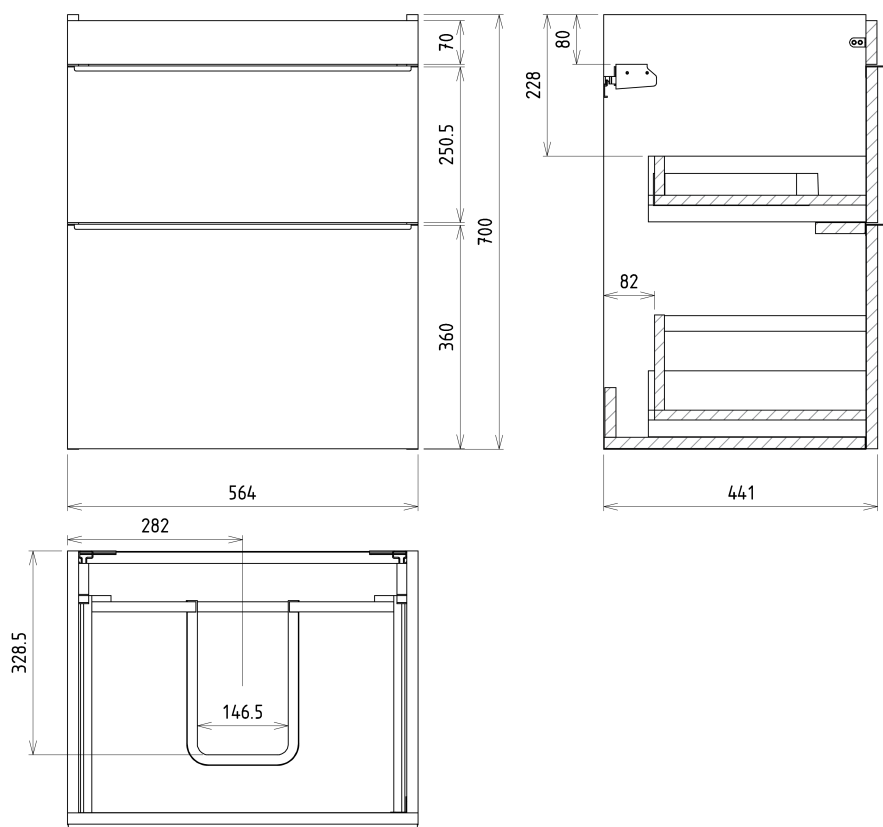

SITIA umyvadlová skříňka 56,4x70x44,2cm, 2xzásuvka, borovice rustik

Objednací kód: SI060-1616

Základní informace

Značka: Sapho

Série: SITIA

Rozměry

Šířka: 564 mm

Výška: 700 mm

Hloubka: 441 mm

Parametry

Barva: Hnědá

Dekor: Borovice rustik

Jiné barevné provedení: Dle vzorníku

Materiál: MDF/lamino

Instalace: Závěsné na stěnu

Typ skříňky: Zásuvky

Náhradní díly

Nástěnná podložka pro úchyt CAMAR 60x28 (Objednací kód: D-07.091.660.05)

SITIA umyvadlová skříňka 56,4x70x44,2cm, 2xzásuvka, borovice rustik

Technický list

Installation of drain + hot & cold water pipes