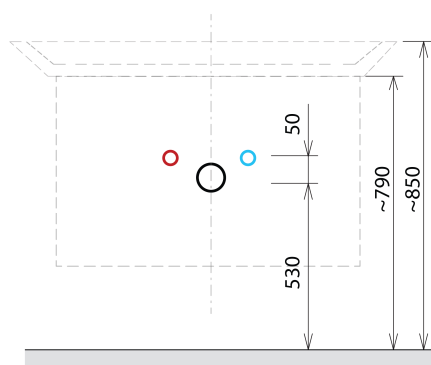

SITIA umyvadlová skříňka 56,4x70x44,2cm, 2xzásuvka, borovice rustik

Objednací kód: SI060-1616

Základní informace

Značka: Sapho
Série: SITIA

Rozměry

Šířka: 564 mm
Výška: 700 mm
Hloubka: 441 mm

Parametry

Záruka: 2 roky
Hmotnost / ks: 25.1781 kg
Barva: Hnědá
Dekor: Borovice rustik
Jiné barevné provedení: Dle vzorníku
Materiál: MDF/lamino
Instalace: Závěsné na stěnu
Typ skříňky: Zásuvky
Typ umyvadla: Klasické umyvadlo
Výbava: Tiché a plynulé zavírání
Balení obsahuje: Úchytka
Balení neobsahuje: Umyvadlo
3D model: ANO

Doporučujeme přikoupit

1 ks THALIE 60 keramické umyvadlo nábytkové 60x46cm, bílá (Objednací kód: TH11060)

Náhradní díly

Nástěnná podložka pro úchyt CAMAR 60x28 (Objednací kód: D-07.091.660.05)
SITIA kovová úchytka 562mm, černá mat (Objednací kód: SA600B)

SITIA umyvadlová skříňka 56,4x70x44,2cm, 2xzásuvka, borovice rustik

Technický list

Installation of drain + hot & cold water pipes