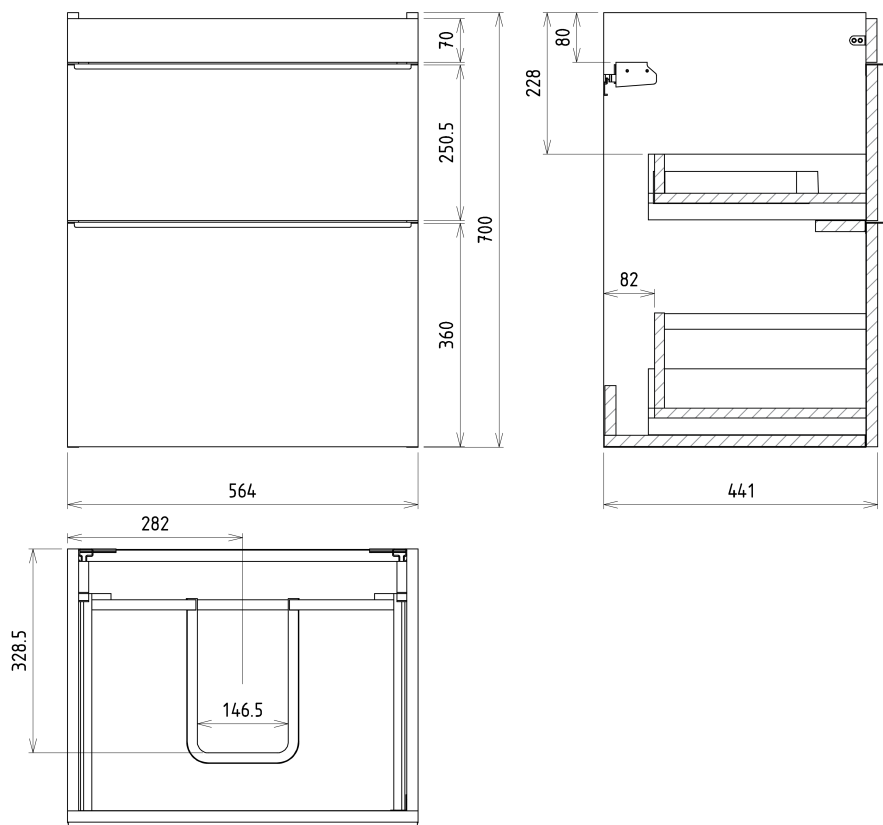

## Rozměry

Šířka: 564 mm

Výška: 700 mm

Hloubka: 441 mm

## Doporučujeme přikoupit

1 ks THALIE 60 keramické umyvadlo nábytkové 60x46cm, bílá (Objednací kód: TH11060)

## Náhradní díly

Nástěnná podložka pro úchyt CAMAR 60x28 (Objednací kód: D-07.091.660.05)

SITIA umyvadlová skříňka 56,4x70x44,2cm, 2xzásuvka,  
borovice rustik

Technický list

Installation of drain + hot & cold water pipes