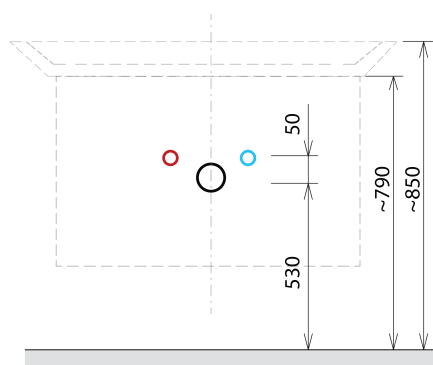

SITIA umyvadlová skříňka 56,4x70x44,2cm, 2xzásuvka, borovice rustik

Objednací kód: SI060-1616

Základní informace

Značka: Sapho

Série: SITIA

Rozměry

Šířka: 564 mm

Výška: 700 mm

Hloubka: 441 mm

Parametry

Barva: Hnědá

Dekor: Borovice rustik

Jiné barevné provedení: Dle vzorníku

Materiál: MDF/lamino

Instalace: Závěsné na stěnu

Typ skříňky: Zásuvky

Náhradní díly

Nástěnná podložka pro úchyt CAMAR 60x28 (Objednací kód: D-07.091.660.05)

SITIA umyvadlová skříňka 56,4x70x44,2cm, 2xzásuvka, borovice rustik

Technický list

Installation of drain + hot & cold water pipes