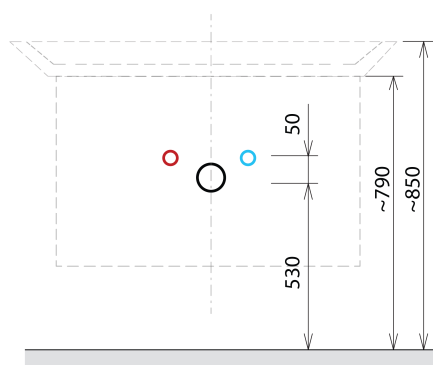

## Rozměry

Šířka: 564 mm

Výška: 700 mm

Hloubka: 441 mm

## Doporučujeme přikoupit

1 ks THALIE 60 keramické umyvadlo nábytkové 60x46cm, bílá (Objednací kód: TH11060)

## Náhradní díly

Nástěnná podložka pro úchyt CAMAR 60x28 (Objednací kód: D-07.091.660.05)

SITIA umyvadlová skříňka 56,4x70x44,2cm, 2xzásuvka,  
borovice rustik

Technický list

Installation of drain + hot & cold water pipes