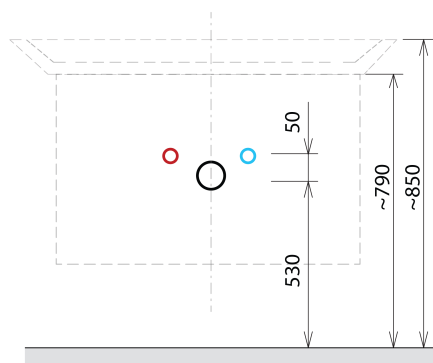

Technický list

Installation of drain + hot & cold water pipes