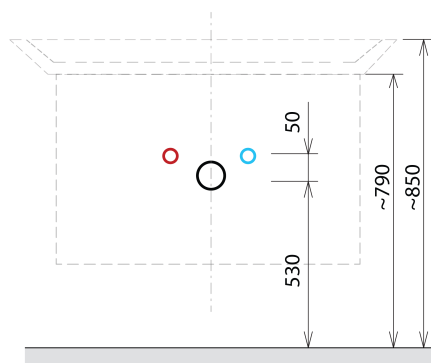

SITIA umyvadlová skříňka 56,4x70x44,2cm, 2xzásuvka,
dub stříbrný

Technický list

Installation of drain + hot & cold water pipes