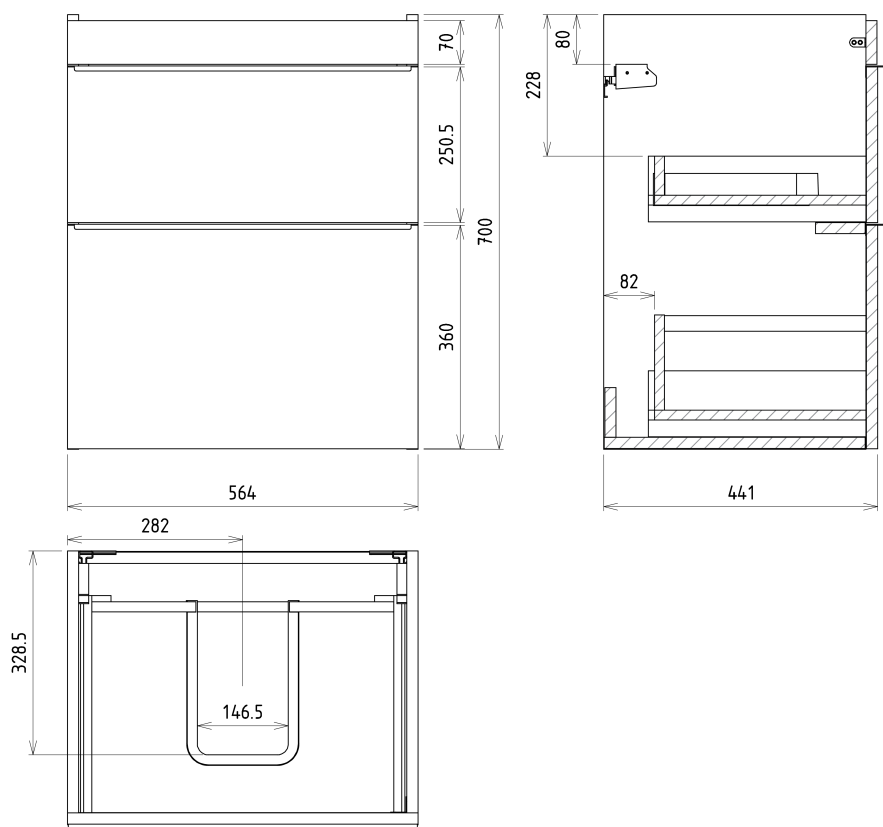

SITIA umyvadlová skříňka 56,4x70x44,2cm, 2xzásuvka, dub stříbrný

Objednací kód: SI060-1111

Základní informace

Značka: Sapho

Série: SITIA

Rozměry

Šířka: 564 mm

Výška: 700 mm

Hloubka: 441 mm

Parametry

Barva: Šedá

Dekor: Dub stříbrný

Jiné barevné provedení: Dle vzorníku

Materiál: MDF/lamino

Instalace: Závěsné na stěnu

Typ skříňky: Zásuvky

Náhradní díly

Nástěnná podložka pro úchyt CAMAR 60x28 (Objednací kód: D-07.091.660.05)

Technický list

Installation of drain + hot & cold water pipes