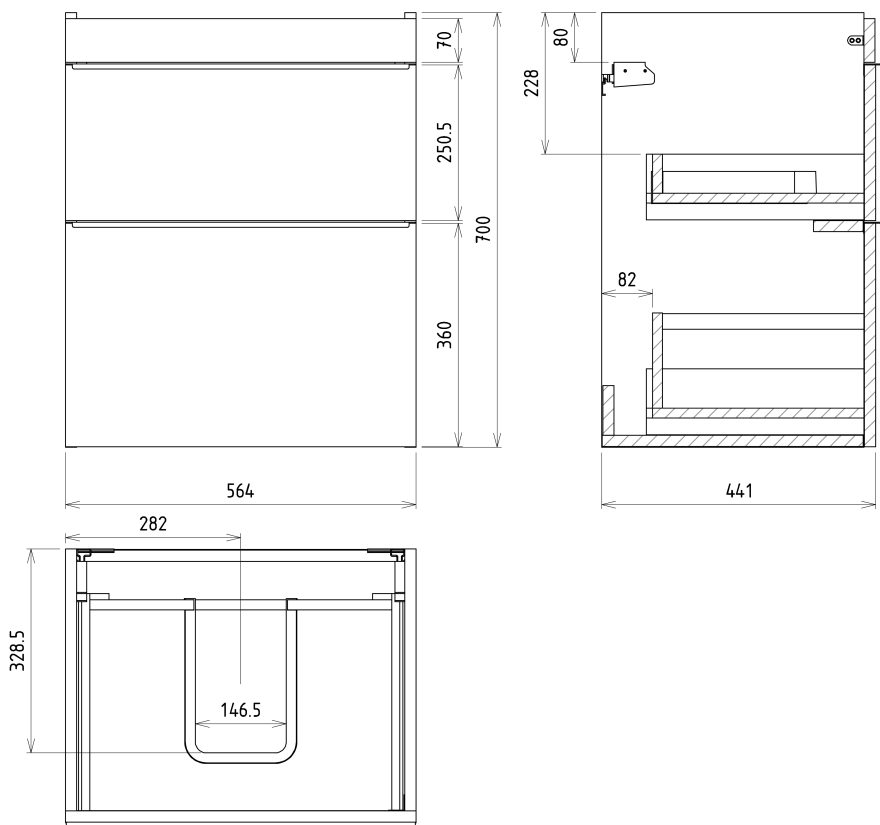

SITIA umyvadlová skříňka 56,4x70x44,2cm, 2xzásuvka, dub stříbrný

 **SAPHO**

Objednací kód: SI060-1111

Základní informace

Značka: Sapho

Série: SITIA

Rozměry

Šířka: 564 mm

Výška: 700 mm

Hloubka: 441 mm

Parametry

Záruka: 2 roky

Hmotnost / ks: 25.1781 kg

Barva: Šedá

Dekor: Dub stříbrný

Jiné barevné provedení: Dle vzorníku

Doporučujeme přikoupit

1 ks THALIE 60 keramické umyvadlo nábytkové 60x46cm, bílá (Objednací kód: TH11060)

Náhradní díly

SITIA kovová úchytka 562mm, černá mat (Objednací kód: SA600B)

SITIA umyvadlová skříňka 56,4x70x44,2cm, 2xzásuvka,
dub stříbrný

Technický list

Installation of drain + hot & cold water pipes