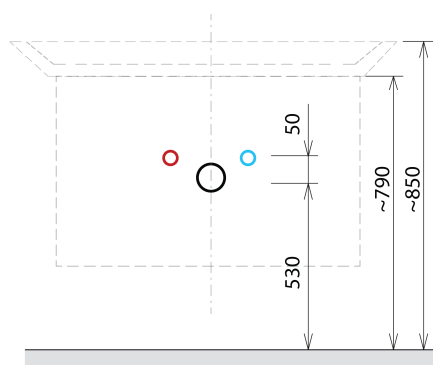

SITIA umyvadlová skříňka 56,4x70x44,2cm, 2xzásuvka, dub stříbrný

Objednací kód: SI060-1111

Základní informace

Značka: Sapho

Série: SITIA

Rozměry

Šířka: 564 mm

Výška: 700 mm

Hloubka: 441 mm

Parametry

Barva: Šedá

Dekor: Dub stříbrný

Jiné barevné provedení: Dle vzorníku

Materiál: MDF/lamino

Instalace: Závěsné na stěnu

Typ skříňky: Zásuvky

Náhradní díly

Nástěnná podložka pro úchyt CAMAR 60x28 (Objednací kód: D-07.091.660.05)

Technický list

Installation of drain + hot & cold water pipes