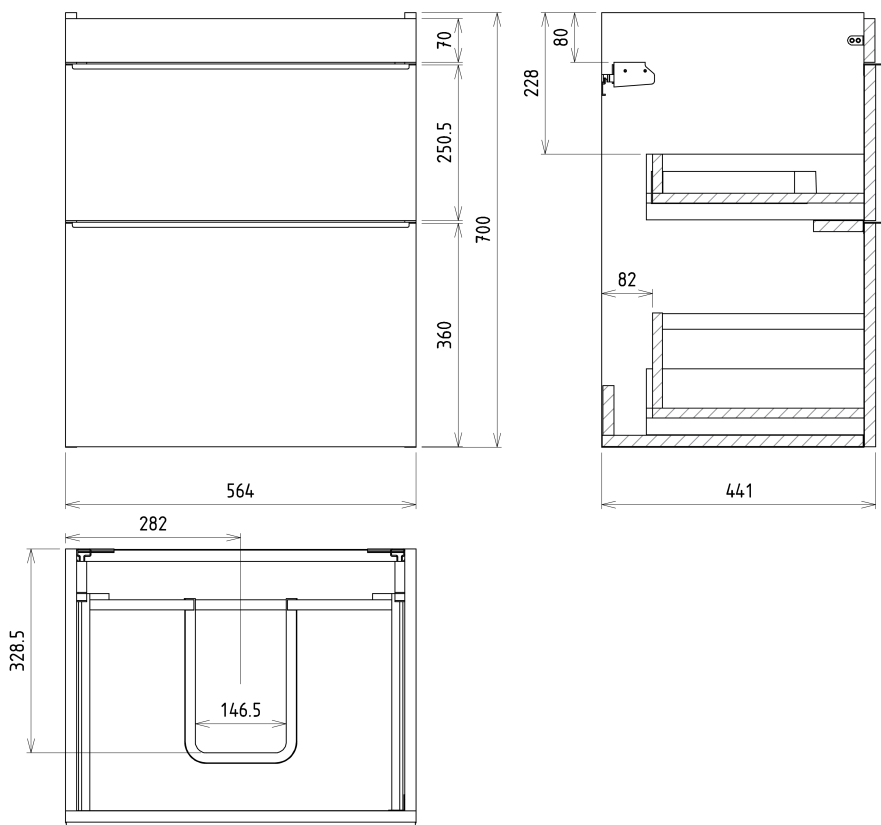

SITIA umyvadlová skříňka 56,4x70x44,2cm, 2xzásuvka, bílá mat

Objednací kód: SI060-3131

Základní informace

Značka: Sapho

Série: SITIA

Rozměry

Šířka: 564 mm

Výška: 700 mm

Hloubka: 441 mm

Parametry

Záruka: 2 roky

Hmotnost / ks: 25.1781 kg

Barva: Bílá mat

Jiné barevné provedení: Dle vzorníku

Materiál: MDF/lamino

Instalace: Závěsné na stěnu

Typ skříňky: Zásuvky

Typ umyvadla: Klasické umyvadlo

Výbava: Tiché a plynulé zavírání

Balení obsahuje: Úchytka

Balení neobsahuje: Umyvadlo

3D model: ANO

Doporučujeme přikoupit

1 ks THALIE 60 keramické umyvadlo nábytkové 60x46cm, bílá (Objednací kód: TH11060)

Náhradní díly

SITIA kovová úchytka 562mm, bílá mat (Objednací kód: SA600W)

Nástěnná podložka pro úchyt CAMAR 60x28 (Objednací kód: D-07.091.660.05)

Technický list

Installation of drain + hot & cold water pipes