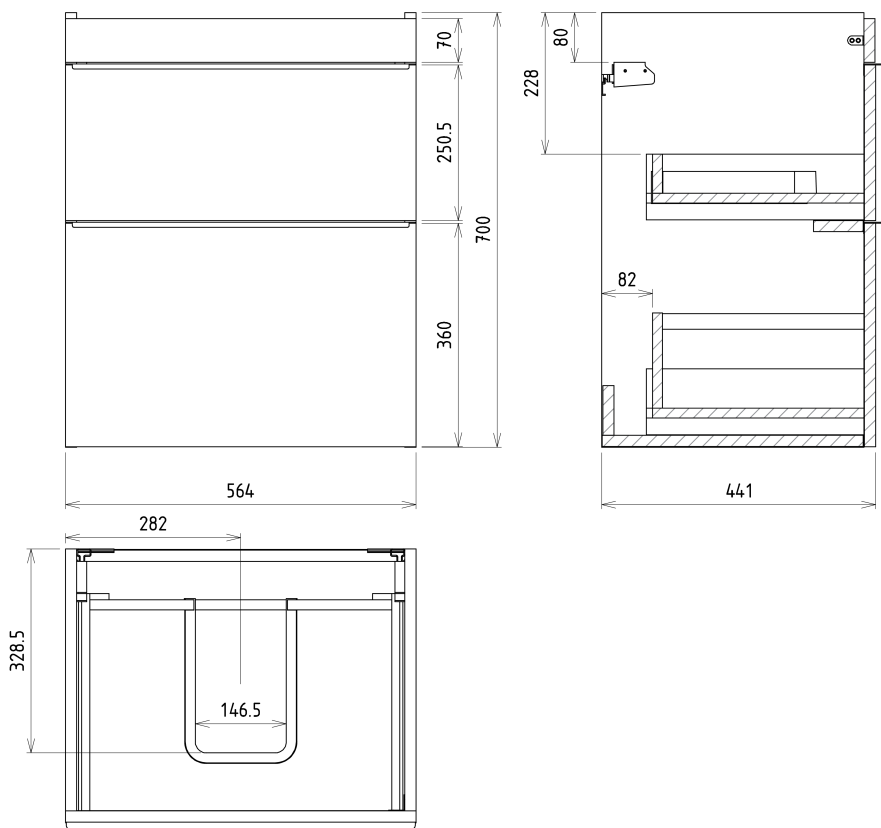

Technický list

Installation of drain + hot & cold water pipes