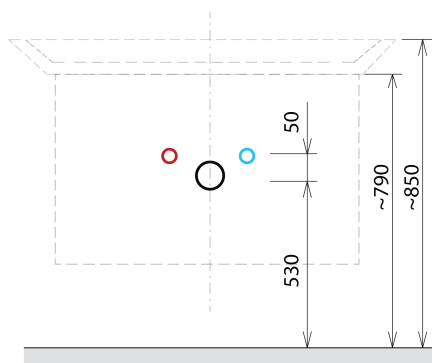

Technický list

Installation of drain + hot & cold water pipes