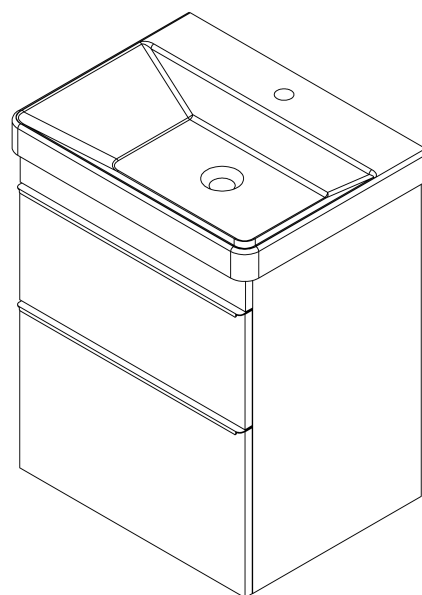

SITIA umyvadlová skříňka 56,4x70x44,2cm, 2xzásuvka, bílá mat

Objednací kód: SI060-3131

Základní informace

Značka: Sapho

Série: SITIA

Rozměry

Šířka: 564 mm

Výška: 700 mm

Hloubka: 441 mm

Parametry

Záruka: 2 roky

Hmotnost / ks: 25.1781 kg

Barva: Bílá mat

Jiné barevné provedení: Dle vzorníku

Materiál: MDF/lamino

Instalace: Závěsné na stěnu

Typ skříňky: Zásuvky

Typ umyvadla: Klasické umyvadlo

Výbava: Tiché a plynulé zavírání

Balení obsahuje: Úchytka

Balení neobsahuje: Umyvadlo

3D model: ANO

Doporučujeme přikoupit

1 ks THALIE 60 keramické umyvadlo nábytkové 60x46cm, bílá (Objednací kód: TH11060)

Náhradní díly

SITIA kovová úchytka 562mm, bílá mat (Objednací kód: SA600W)

Nástěnná podložka pro úchyt CAMAR 60x28 (Objednací kód: D-07.091.660.05)

Technický list

Installation of drain + hot & cold water pipes