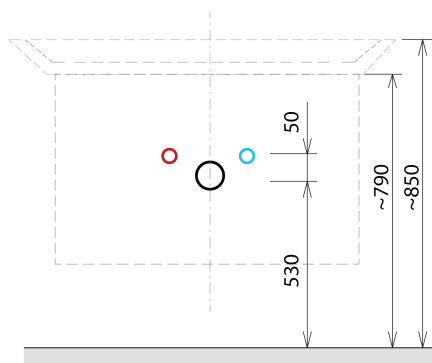

SITIA umyvadlová skříňka 56,4x70x44,2cm, 2xzásuvka, bílá mat

Objednací kód: SI060-3131

Základní informace

Značka: Sapho

Série: SITIA

Rozměry

Šířka: 564 mm

Výška: 700 mm

Hloubka: 441 mm

Parametry

Záruka: 2 roky

Hmotnost / ks: 25.1781 kg

Barva: Bílá mat

Jiné barevné provedení: Dle vzorníku

Materiál: MDF/lamino

Instalace: Závěsné na stěnu

Typ skříňky: Zásuvky

Typ umyvadla: Klasické umyvadlo

Výbava: Tiché a plynulé zavírání

Balení obsahuje: Úchytka

Balení neobsahuje: Umyvadlo

3D model: ANO

Doporučujeme přikoupit

1 ks THALIE 60 keramické umyvadlo nábytkové 60x46cm, bílá (Objednací kód: TH11060)

Náhradní díly

SITIA kovová úchytka 562mm, bílá mat (Objednací kód: SA600W)

Nástěnná podložka pro úchyt CAMAR 60x28 (Objednací kód: D-07.091.660.05)

Technický list

Installation of drain + hot & cold water pipes