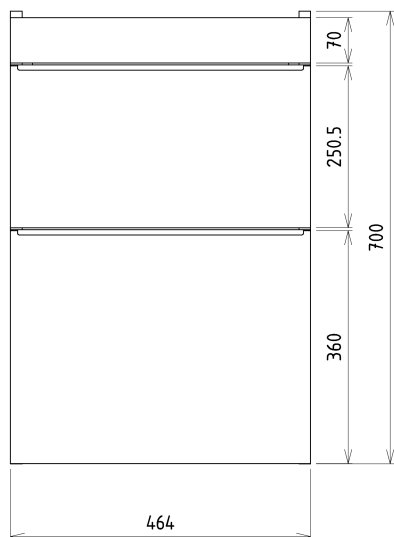

SITIA umyvadlová skříňka 46,4x70x44,2cm, 2xzásuvka, dub alabama

Objednací kód: SI050-2222

Základní informace

Značka: Sapho

Série: SITIA

Rozměry

Šířka: 464 mm

Výška: 700 mm

Hloubka: 441 mm

Parametry

Barva: Hnědá

Dekor: Dub Alabama

Jiné barevné provedení: Dle vzorníku

Materiál: MDF/lamino

Instalace: Závěsné na stěnu

Typ skříňky: Zásuvky

Náhradní díly

Nástěnná podložka pro úchyt CAMAR 60x28 (Objednací kód: D-07.091.660.05)

SITIA umyvadlová skříňka 46,4x70x44,2cm, 2xzásuvka,
dub alabama

Technický list

Installation of drain + hot & cold water pipes