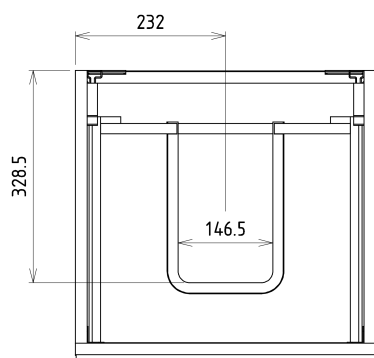

## Rozměry

Šířka: 464 mm

Výška: 700 mm

Hloubka: 441 mm

## Doporučujeme přikoupit

1 ks THALIE 50 keramické umyvadlo nábytkové 50x46cm, bílá (Objednací kód: TH11050)

## Náhradní díly

Nástěnná podložka pro úchyt CAMAR 60x28 (Objednací kód: D-07.091.660.05)

SITIA umyvadlová skříňka 46,4x70x44,2cm, 2xzásuvka,  
dub alabama

Technický list

Installation of drain + hot & cold water pipes