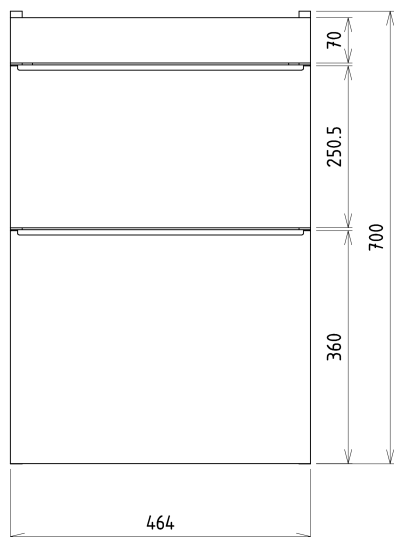

SITIA umyvadlová skříňka 46,4x70x44,2cm, 2xzásuvka, dub alabama

 **SAPHO**

Objednací kód: SI050-2222

Základní informace

Značka: Sapho

Série: SITIA

Rozměry

Šířka: 464 mm

Výška: 700 mm

Hloubka: 441 mm

Parametry

Záruka: 2 roky

Hmotnost / ks: 22.1519 kg

Barva: Hnědá

Dekor: Dub Alabama

Jiné barevné provedení: Dle vzorníku

Doporučujeme přikoupit

1 ks THALIE 50 keramické umyvadlo nábytkové 50x46cm, bílá (Objednací kód: TH11050)

Náhradní díly

Nástěnná podložka pro úchyt CAMAR 60x28 (Objednací kód: D-07.091.660.05)

SITIA kovová úchytka 462mm, černá mat (Objednací kód: SA500B)

SITIA umyvadlová skříňka 46,4x70x44,2cm, 2xzásuvka,
dub alabama

Technický list

Installation of drain + hot & cold water pipes