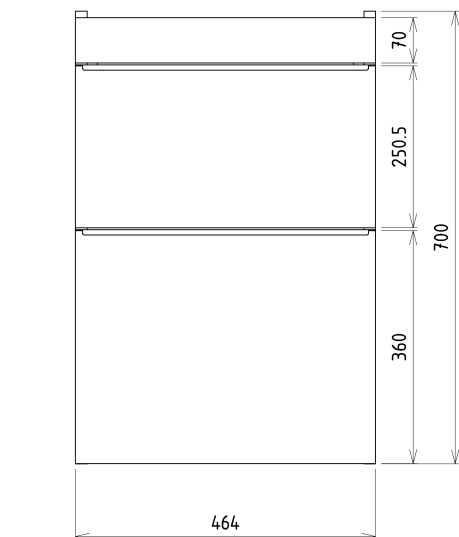

# SITIA umyvadlová skříňka 46,4x70x44,2cm, 2xzásuvka, dub alabama

Objednací kód: SI050-2222

## Rozměry

Šířka: 464 mm

Výška: 700 mm

Hloubka: 441 mm

## Doporučujeme přikoupit

1 ks THALIE 50 keramické umyvadlo nábytkové 50x46cm, bílá (Objednací kód: TH11050)

## Náhradní díly

Nástěnná podložka pro úchyt CAMAR 60x28 (Objednací kód: D-07.091.660.05)

SITIA umyvadlová skříňka 46,4x70x44,2cm, 2xzásuvka,  
dub alabama

Technický list

Installation of drain + hot & cold water pipes