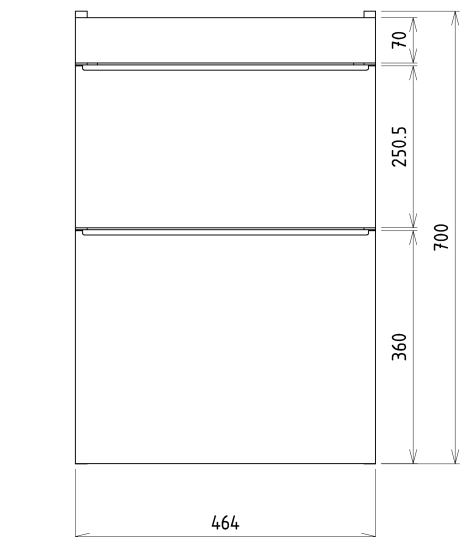

# SITIA umyvadlová skříňka 46,4x70x44,2cm, 2xzásuvka, dub alabama

Objednací kód: SI050-2222

## Rozměry

Šířka: 464 mm

Výška: 700 mm

Hloubka: 441 mm

## Doporučujeme přikoupit

1 ks THALIE 50 keramické umyvadlo nábytkové 50x46cm, bílá (Objednací kód: TH11050)

## Náhradní díly

Nástěnná podložka pro úchyt CAMAR 60x28 (Objednací kód: D-07.091.660.05)

SITIA umyvadlová skříňka 46,4x70x44,2cm, 2xzásuvka,  
dub alabama

Technický list

Installation of drain + hot & cold water pipes