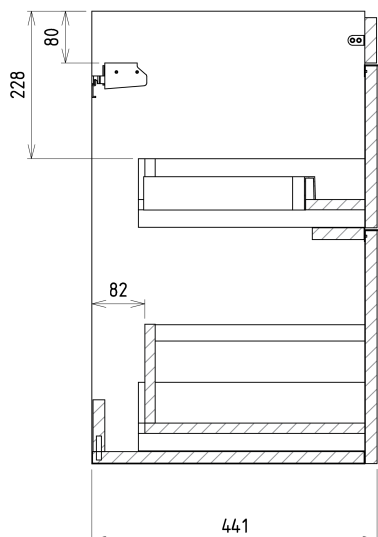

SITIA umyvadlová skříňka 46,4x70x44,2cm, 2xzásuvka, dub alabama

 **SAPHO**

Objednací kód: SI050-2222

Základní informace

Značka: Sapho

Série: SITIA

Rozměry

Šířka: 464 mm

Výška: 700 mm

Hloubka: 441 mm

Parametry

Záruka: 2 roky

Hmotnost / ks: 22.1519 kg

Barva: Hnědá

Dekor: Dub Alabama

Jiné barevné provedení: Dle vzorníku

Doporučujeme přikoupit

1 ks THALIE 50 keramické umyvadlo nábytkové 50x46cm, bílá (Objednací kód: TH11050)

Náhradní díly

Nástěnná podložka pro úchyt CAMAR 60x28 (Objednací kód: D-07.091.660.05)

SITIA kovová úchytka 462mm, černá mat (Objednací kód: SA500B)

SITIA umyvadlová skříňka 46,4x70x44,2cm, 2xzásuvka,
dub alabama

Technický list

Installation of drain + hot & cold water pipes