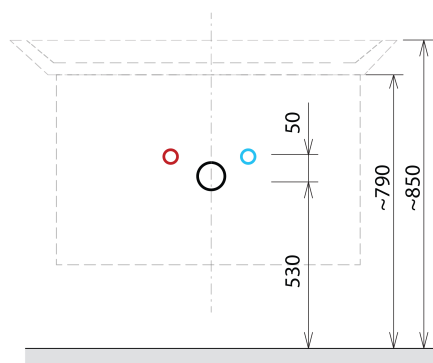

Výška: 700 mm

Hloubka: 441 mm

Parametry

Záruka: 2 roky

Hmotnost / ks: 22.1519 kg

Barva: Hnědá

Dekor: Dub Alabama

Jiné barevné provedení: Dle vzorníku

Doporučujeme přikoupit

1 ks THALIE 50 keramické umyvadlo nábytkové 50x46cm, bílá (Objednací kód: TH11050)

Náhradní díly

Nástěnná podložka pro úchyt CAMAR 60x28 (Objednací kód: D-07.091.660.05)

SITIA kovová úchytka 462mm, černá mat (Objednací kód: SA500B)

SITIA umyvadlová skříňka 46,4x70x44,2cm, 2xzásuvka,
dub alabama

Technický list

Installation of drain + hot & cold water pipes