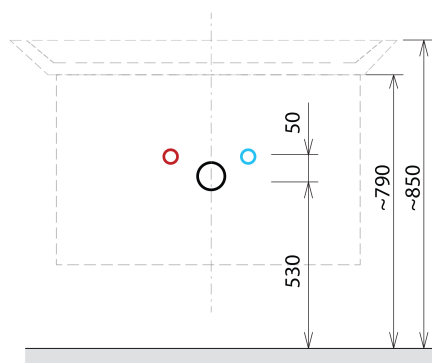

## Rozměry

Šířka: 464 mm

Výška: 700 mm

Hloubka: 441 mm

## Doporučujeme přikoupit

1 ks THALIE 50 keramické umyvadlo nábytkové 50x46cm, bílá (Objednací kód: TH11050)

## Náhradní díly

Nástěnná podložka pro úchyt CAMAR 60x28 (Objednací kód: D-07.091.660.05)

SITIA umyvadlová skříňka 46,4x70x44,2cm, 2xzásuvka,  
dub alabama

Technický list

Installation of drain + hot & cold water pipes