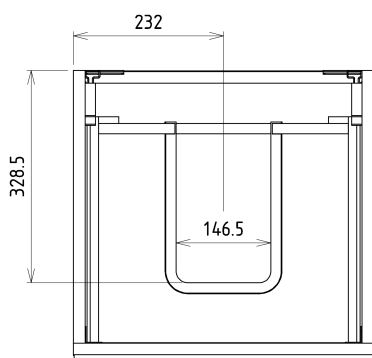

SITIA umyvadlová skříňka 46,4x70x44,2cm, 2xzásuvka, dub alabama

 **SAPHO**

Objednací kód: SI050-2222

Základní informace

Značka: Sapho

Série: SITIA

Rozměry

Šířka: 464 mm

Výška: 700 mm

Hloubka: 441 mm

Parametry

Záruka: 2 roky

Hmotnost / ks: 22.1519 kg

Barva: Hnědá

Dekor: Dub Alabama

Jiné barevné provedení: Dle vzorníku

Doporučujeme přikoupit

1 ks THALIE 50 keramické umyvadlo nábytkové 50x46cm, bílá (Objednací kód: TH11050)

Náhradní díly

Nástěnná podložka pro úchyt CAMAR 60x28 (Objednací kód: D-07.091.660.05)

SITIA kovová úchytka 462mm, černá mat (Objednací kód: SA500B)

SITIA umyvadlová skříňka 46,4x70x44,2cm, 2xzásuvka,
dub alabama

Technický list

Installation of drain + hot & cold water pipes