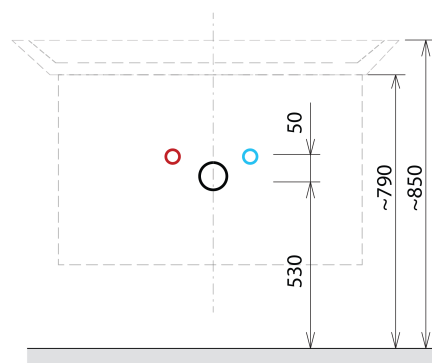

SITIA umyvadlová skříňka 46,4x70x44,2cm, 2xzásuvka, dub stříbrný

Technický list

Installation of drain + hot & cold water pipes