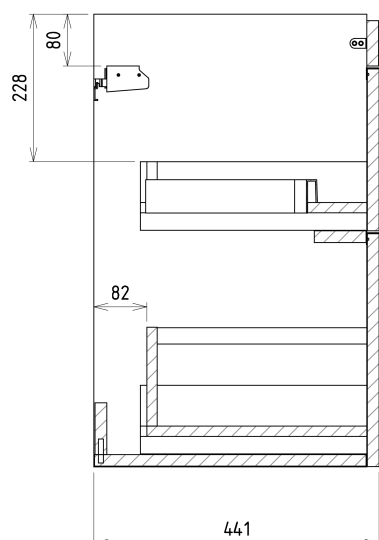

SITIA umyvadlová skříňka 46,4x70x44,2cm, 2xzásuvka, dub stříbrný

Technický list

Installation of drain + hot & cold water pipes