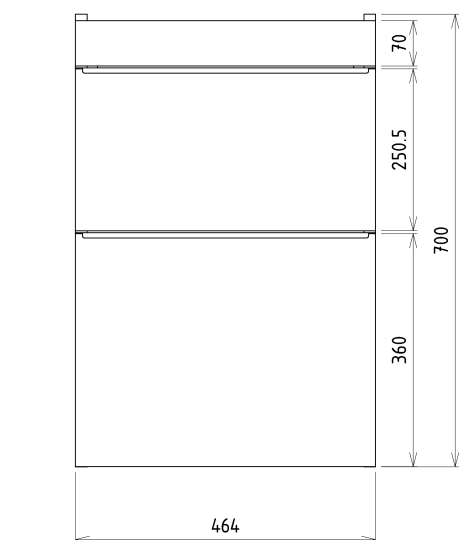

SITIA umyvadlová skříňka 46,4x70x44,2cm, 2xzásuvka, dub stříbrný

Technický list

Installation of drain + hot & cold water pipes