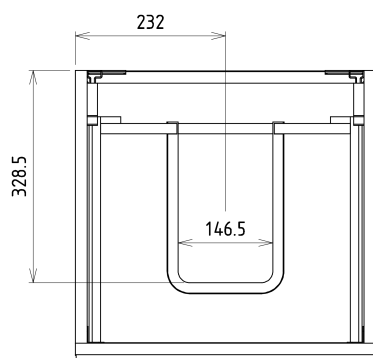

SITIA umyvadlová skříňka 46,4x70x44,2cm, 2xzásuvka, dub stříbrný

Technický list

Installation of drain + hot & cold water pipes