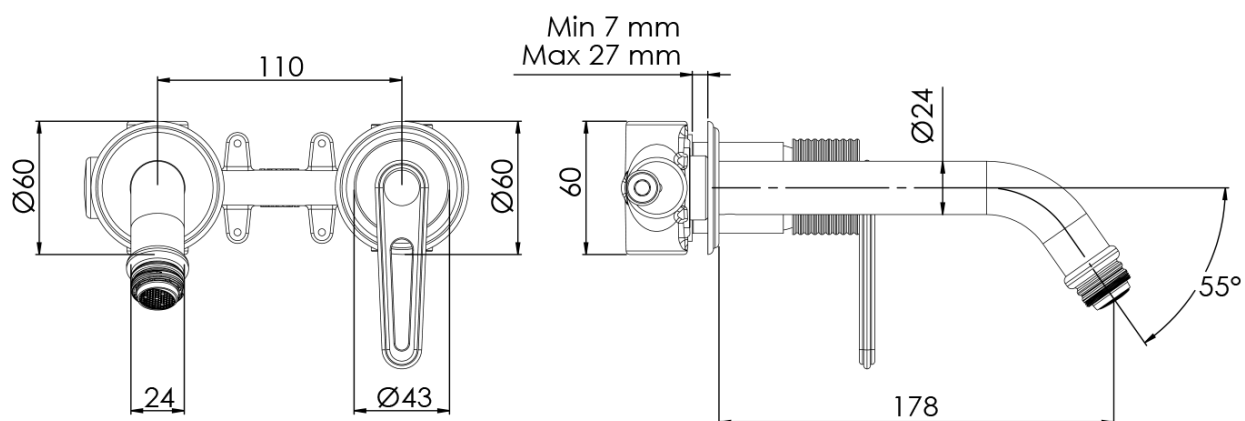

Objednací kód: BB018/18

Základní informace

Značka: Sapho

Série: BEBÉ

Rozměry

Šířka: 170 mm

Výška: 60 mm

Hloubka: 178 mm

Parametry

Záruka: 6 let

Hmotnost / ks: 3.063 kg

Balení: 1 ks

Barva: Bronz

Materiál: Mosaz

Tvar: Design

Instalace: Podomítková

Druh ovládní: Páka

Průměr kartuše: 35 mm

3D model: ANO

Náhradní díly

KEROX ECO směšovací kartuše 35mm, nízká (Objednací kód: 2121B2)

KEROX směšovací kartuše 35mm, nízká (Objednací kód: 2121B)

Technický list

ENTRATA ACQUA FREDDA
COLD WATER INLET
G1/2"

ENTRATA ACQUA CALDA
HOT WATER INLET
G1/2"