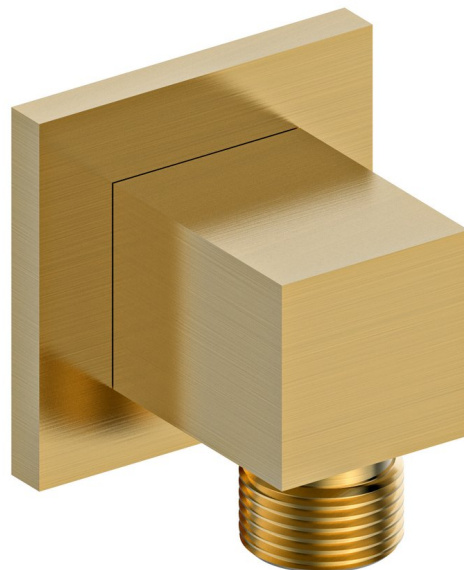

Objednací kód: 1205-02GB

Základní informace

Značka: Sapho

Rozměry

Šířka: 50 mm

Výška: 50 mm

Hloubka: 42 mm

Parametry

Záruka: 2 roky

Hmotnost / ks: 0.4 kg

Balení: 1 ks

Barva: Zlato mat

Materiál: Mosaz

Tvar: Hranaté

Instalace: Nástěnná

Ostatní: PVD povrchová úprava

3D model: ANO