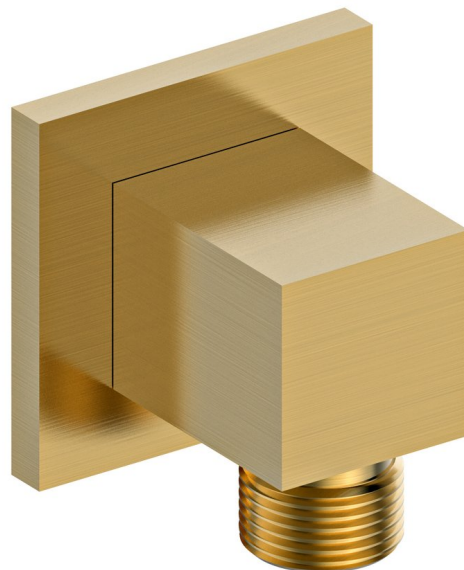

Objednací kód: 1205-02GB

Základní informace

Značka: Sapho

Rozměry

Šířka: 50 mm

Výška: 50 mm

Hloubka: 42 mm

Parametry

Barva: Zlato mat

Materiál: Mosaz

Tvar: Hranaté

Instalace: Nástěnná

Ostatní: PVD povrchová úprava

Hmotnost / ks: 0.4 kg

Balení: 1 ks

Záruka: 2 roky