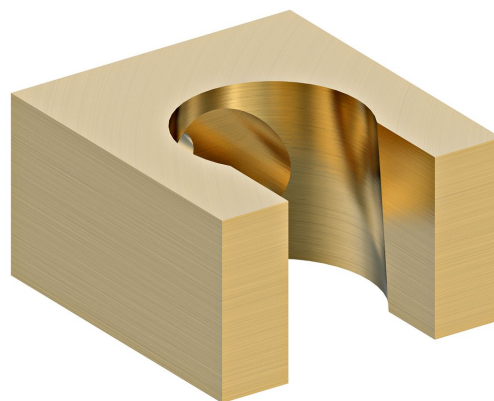

Objednací kód: 1205-14GB

Základní informace

Značka: Sapho

Rozměry

Šířka: 32 mm

Výška: 19 mm

Hloubka: 35 mm

Parametry

Záruka: 2 roky

Hmotnost / ks: 0.13 kg

Balení: 1 ks

Barva: Zlato mat

Materiál: Mosaz

Tvar: Hranaté

Instalace: Nástěnná

Ostatní: Pevné, PVD povrchová úprava

3D model: ANO