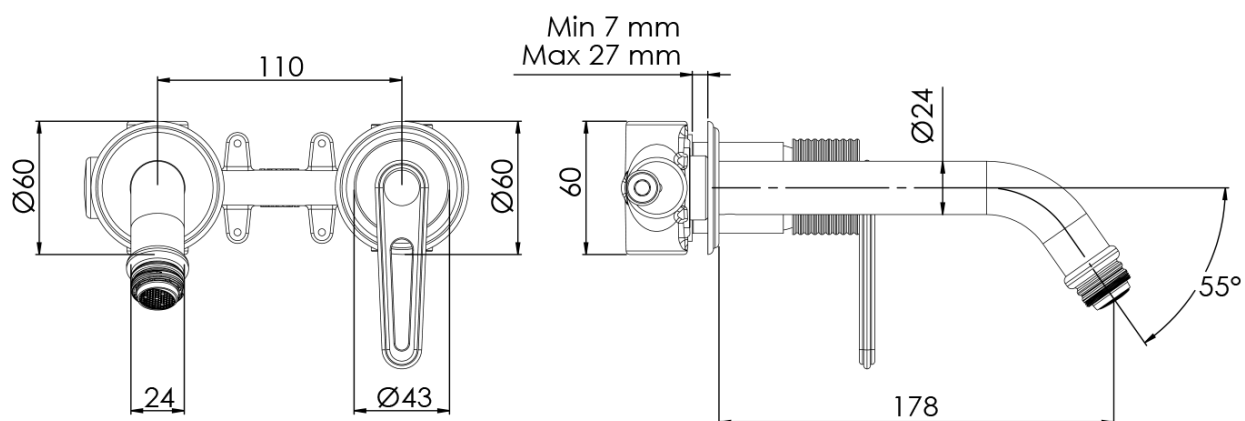

Objednací kód: BB018

Základní informace

Značka: Sapho

Série: BEBÉ

Rozměry

Šířka: 170 mm

Výška: 60 mm

Hloubka: 178 mm

Parametry

Záruka: 6 let

Hmotnost / ks: 3.063 kg

Balení: 1 ks

Barva: Chrom

Materiál: Mosaz

Tvar: Design

Instalace: Podomítková

Druh ovládní: Páka

Průměr kartuše: 35 mm

3D model: ANO

Náhradní díly

KEROX ECO směšovací kartuše 35mm, nízká (Objednací kód: 2121B2)

KEROX směšovací kartuše 35mm, nízká (Objednací kód: 2121B)

Technický list

ENTRATA ACQUA FREDDA
COLD WATER INLET
G1/2"

ENTRATA ACQUA CALDA
HOT WATER INLET
G1/2"