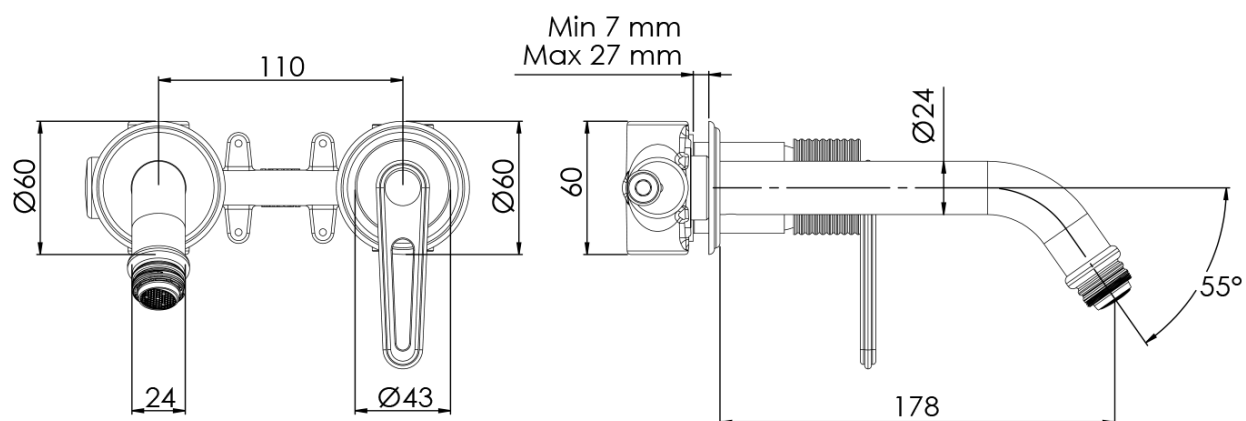

## Rozměry

Šířka: 170 mm

Výška: 60 mm

Hloubka: 178 mm

## Parametry

Barva: Chrom

Materiál: Mosaz

Tvar: Design

Instalace: Podomítková

Druh ovládní: Páka

Průměr kartuše: 35 mm

Hmotnost / ks: 3.063 kg

## Technický list

ENTRATA ACQUA FREDDA  
COLD WATER INLET  
G1/2"

ENTRATA ACQUA CALDA  
HOT WATER INLET  
G1/2"