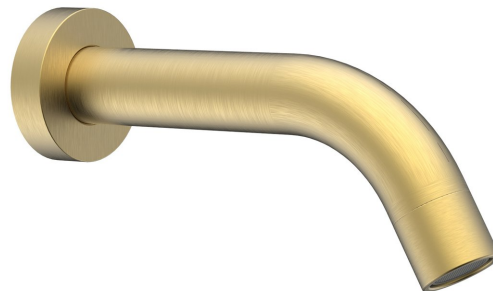

Nástěnná výtoková hubice, kulatá, 174mm, zlato mat

Objednací kód: BO519

Základní informace

Značka: Sapho

Rozměry

Hloubka: 180 mm

Parametry

Záruka: 2 roky

Hmotnost / ks: 0.8 kg

Balení: 1 ks

Barva: Zlato mat

Materiál: Mosaz

Tvar: Kruhové

Instalace: Nástěnná

3D model: ANO

Náhradní díly

Perlátor vnitřní závit M28x1, zlato mat (Objednací kód: 3072.390)

Technický list