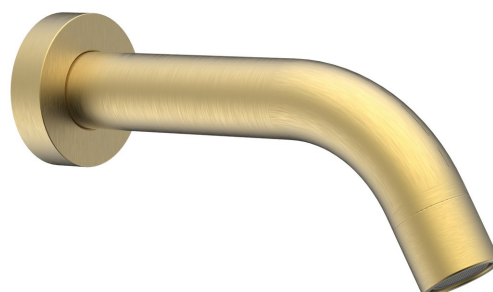

Objednací kód: BO519

**Základní informace**

Značka: Sapho

**Rozměry**

Hloubka: 180 mm

**Parametry**

Barva: Zlato mat

Materiál: Mosaz

Tvar: Kruhové

Instalace: Nástěnná

Hmotnost / ks: 0.8 kg

Balení: 1 ks

Záruka: 2 roky

Technický list