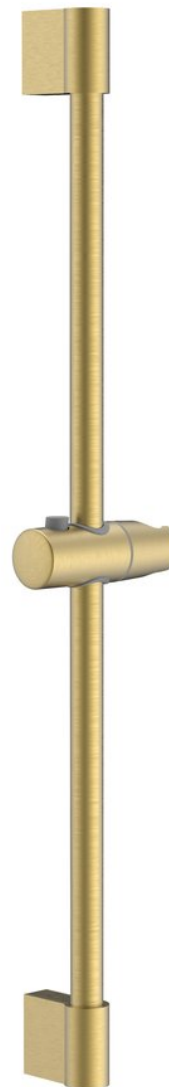

Sprchová tyč, posuvný držák, kulatá, 708mm, ABS/zlato mat

Objednací kód: 1202-02GB

Základní informace

Značka: Sapho

Rozměry

Výška: 708 mm

Hloubka: 65 mm

Parametry

Barva: Zlato mat

Materiál: ABS/nerez

Tvar: Kruhové

Rozměr průřezu tyče: Průměr 22 mm

Hmotnost / ks: 1.23 kg

Balení: 1 ks

Záruka: 2 roky

Náhradní díly

Držák pro sprchovou tyč 23mm, ABS/zlato mat (Objednací kód: NDSZ139GB)

Technický list