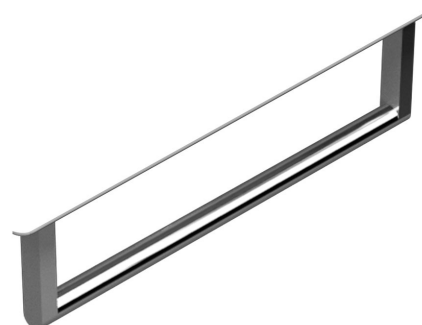

KUBE X držák ručníků 45cm, pro umyvadlo 9485, chrom

GSI
ceramica

Objednací kód: PAKUBEX45

Základní informace

Značka: GSI
Série: KUBE X

Rozměry

Délka: 450 mm

Parametry

Barva: Chrom
Hmotnost / ks: 0.6 kg
Balení: 1 ks
Záruka: 2 roky

Technický list