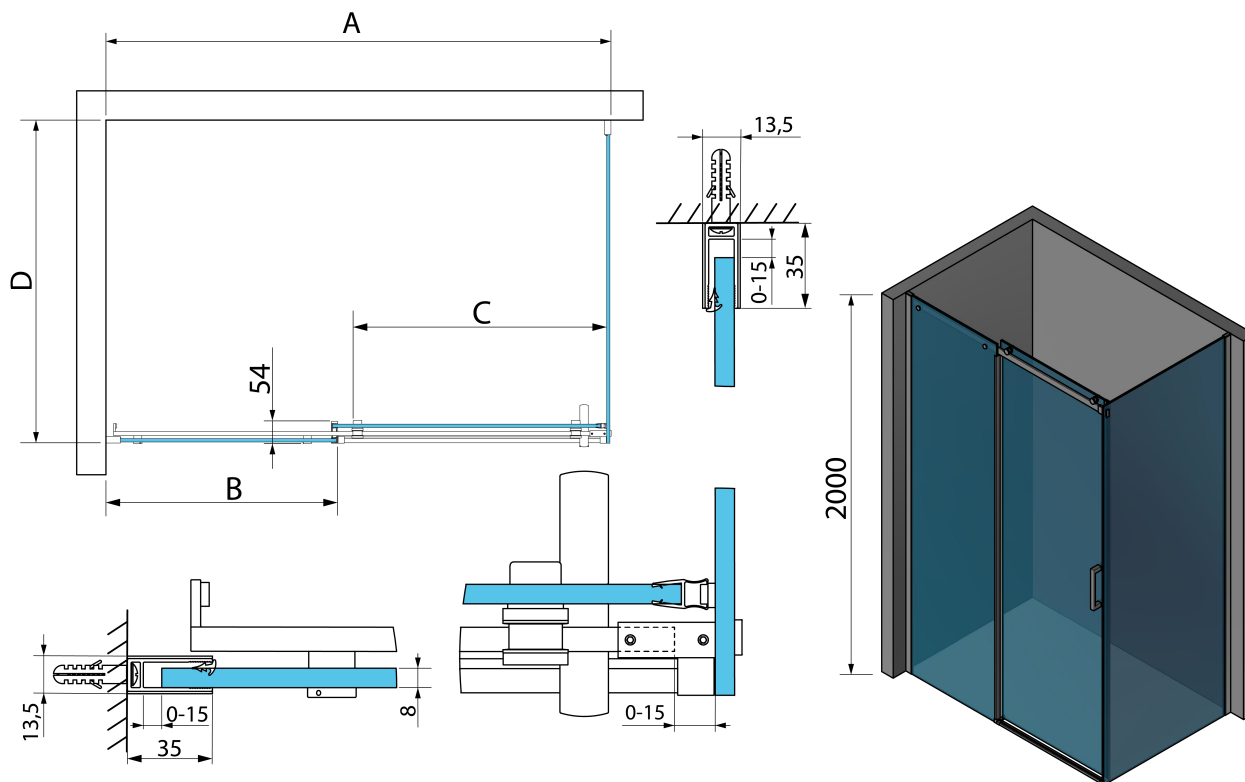

THRON ROUND obdélníkový sprchový kout 1600x700mm, kulaté pojezdy

Objednací kód: TL1670-5005

Základní informace

Značka: Polysan
Série: THRON

Rozměry

Šířka: 1600 mm
Výška: 2000 mm
Hloubka: 700 mm

Parametry

Barva profilu: Chrom - Leštěný hliník
Tvar: Obdélníkové zástěny
Typ otevírání: Posuvné
Směr otevírání: Univerzální
Šířka vstupu: 646 mm
Typ výplně: Čiré sklo
Úprava skla: Antidrop
Tloušťka skla: 8 mm
Vlastnosti: Bezrámové provedení
Hmotnost / ks: 93.1 kg
Balení: 4 ks
Záruka: 2 roky

THRON ROUND obdélníkový sprchový kout 1600x700mm, kulaté pojezdy

Technický list

MODEL	A	B	C	D
TL1070-500x	990-1020	458mm	396mm	680-695
TL1080-500x	990-1020	458mm	396mm	780-795
TL1090-500x	990-1020	458mm	396mm	880-895
TL1010-500x	990-1020	458mm	396mm	980-995
TL1170-500x	1090-1110	508mm	446mm	680-695
TL1180-500x	1090-1110	508mm	446mm	780-795
TL1190-500x	1090-1110	508mm	446mm	880-895
TL1110-500x	1090-1110	508mm	446mm	980-995
TL1270-500x	1190-1210	558mm	496mm	680-695
TL1280-500x	1190-1210	558mm	496mm	780-795
TL1290-500x	1190-1210	558mm	496mm	880-895
TL1210-500x	1190-1210	558mm	496mm	980-995
TL1370-500x	1290-1310	608mm	546mm	680-695
TL1380-500x	1290-1310	608mm	546mm	780-795

MODEL	A	B	C	D
TL1390-500x	1290-1310	608mm	546mm	880-895
TL1310-500x	1290-1310	608mm	546mm	980-995
TL1470-500x	1390-1410	658mm	596mm	680-695
TL1480-500x	1390-1410	658mm	596mm	780-795
TL1490-500x	1390-1410	658mm	596mm	880-895
TL1410-500x	1390-1410	658mm	596mm	980-995
TL1570-500x	1490-1510	708mm	646mm	680-695
TL1580-500x	1490-1510	708mm	646mm	780-795
TL1590-500x	1490-1510	708mm	646mm	880-895
TL1510-500x	1490-1510	708mm	646mm	980-995
TL1670-500x	1590-1610	808mm	646mm	680-695
TL1680-500x	1590-1610	808mm	646mm	780-795
TL1690-500x	1590-1610	808mm	646mm	880-895
TL1610-500x	1590-1610	808mm	646mm	980-995