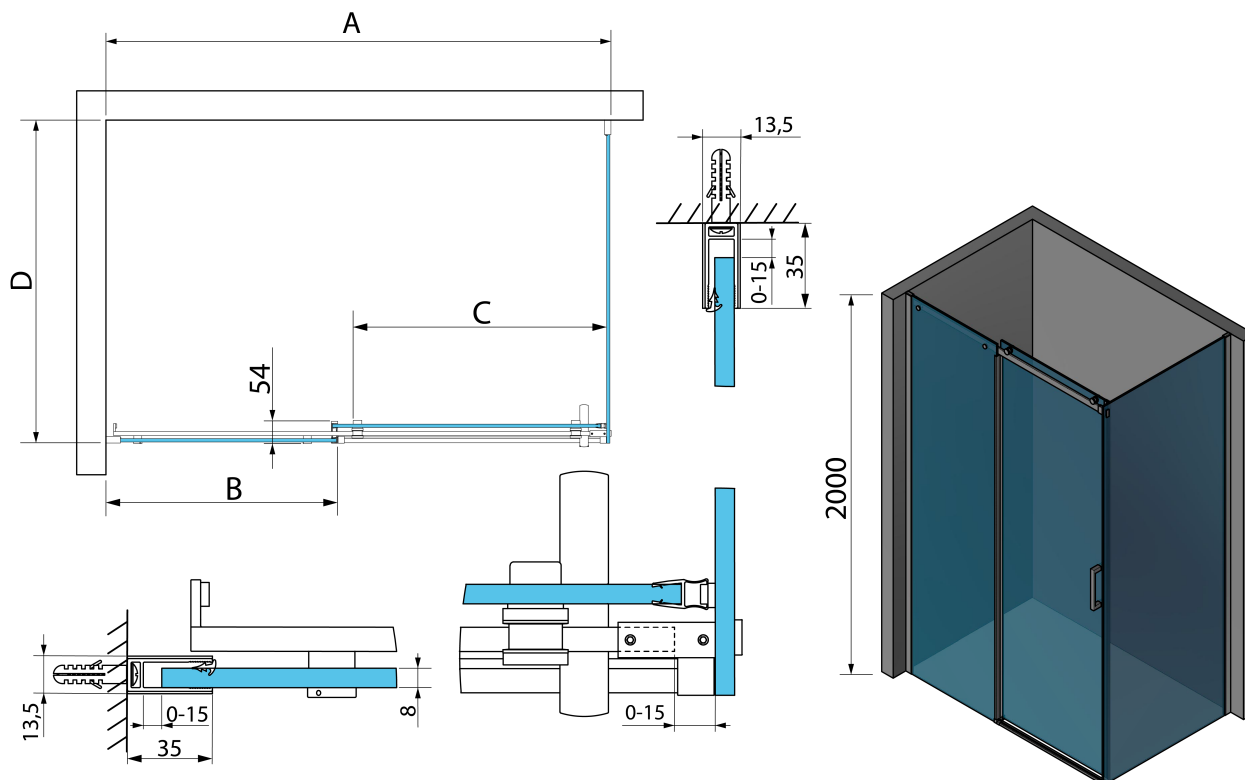

Hloubka: 700 mm

Parametry

Barva profilu: Chrom - Leštěný hliník

Tvar: Obdélníkové zástěny

Typ otevírání: Posuvné

Směr otevírání: Univerzální

Šířka vstupu: 646 mm

Typ výplně: Čiré sklo

Úprava skla: Antidrop

Tloušťka skla: 8 mm

Vlastnosti: Bezrámové provedení

Hmotnost / ks: 89.1 kg

Balení: 4 ks

Záruka: 2 roky

THRON ROUND obdélníkový sprchový kout 1500x700mm, kulaté pojezdy

Technický list

MODEL	A	B	C	D
TL1070-500x	990-1020	458mm	396mm	680-695
TL1080-500x	990-1020	458mm	396mm	780-795
TL1090-500x	990-1020	458mm	396mm	880-895
TL1010-500x	990-1020	458mm	396mm	980-995
TL1170-500x	1090-1110	508mm	446mm	680-695
TL1180-500x	1090-1110	508mm	446mm	780-795
TL1190-500x	1090-1110	508mm	446mm	880-895
TL1110-500x	1090-1110	508mm	446mm	980-995
TL1270-500x	1190-1210	558mm	496mm	680-695
TL1280-500x	1190-1210	558mm	496mm	780-795
TL1290-500x	1190-1210	558mm	496mm	880-895
TL1210-500x	1190-1210	558mm	496mm	980-995
TL1370-500x	1290-1310	608mm	546mm	680-695
TL1380-500x	1290-1310	608mm	546mm	780-795

MODEL	A	B	C	D
TL1390-500x	1290-1310	608mm	546mm	880-895
TL1310-500x	1290-1310	608mm	546mm	980-995
TL1470-500x	1390-1410	658mm	596mm	680-695
TL1480-500x	1390-1410	658mm	596mm	780-795
TL1490-500x	1390-1410	658mm	596mm	880-895
TL1410-500x	1390-1410	658mm	596mm	980-995
TL1570-500x	1490-1510	708mm	646mm	680-695
TL1580-500x	1490-1510	708mm	646mm	780-795
TL1590-500x	1490-1510	708mm	646mm	880-895
TL1510-500x	1490-1510	708mm	646mm	980-995
TL1670-500x	1590-1610	808mm	646mm	680-695
TL1680-500x	1590-1610	808mm	646mm	780-795
TL1690-500x	1590-1610	808mm	646mm	880-895
TL1610-500x	1590-1610	808mm	646mm	980-995