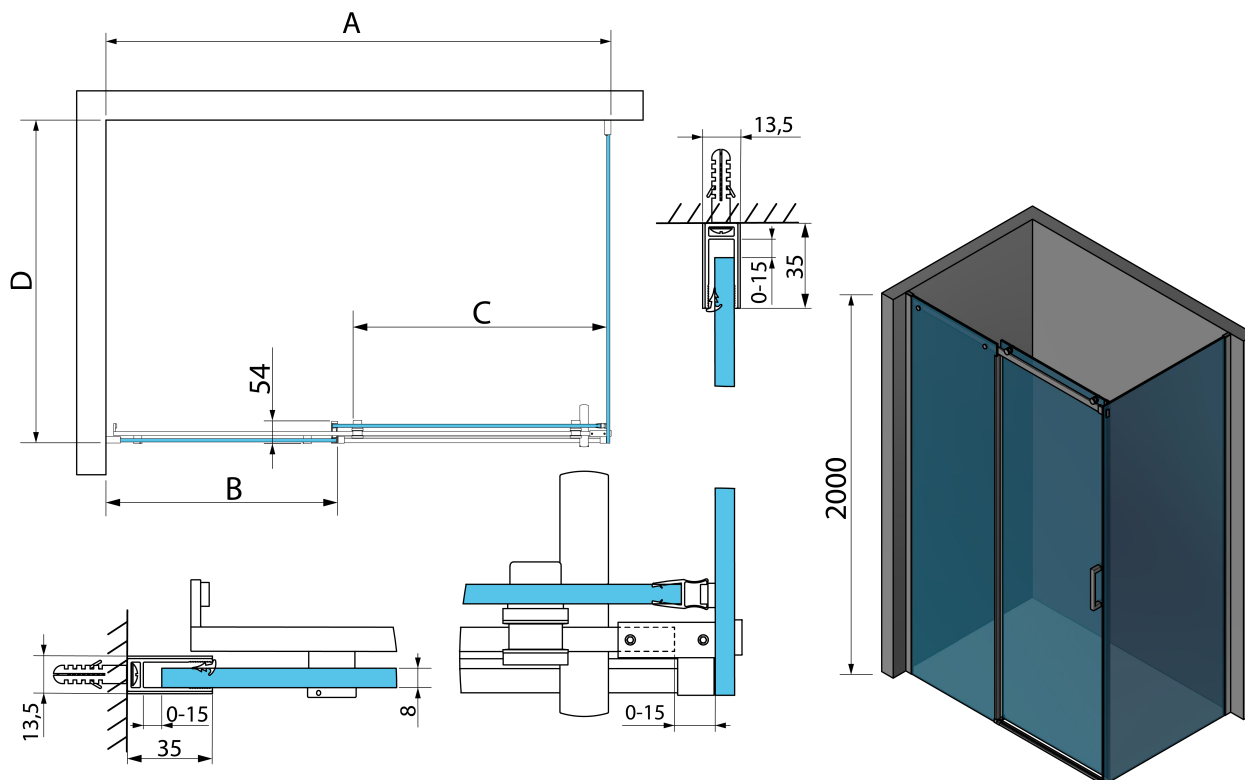

## Rozměry

Šířka: 1500 mm

Výška: 2000 mm

Hloubka: 700 mm

Šířka vstupu: 646 mm

Typ výplně: Čiré sklo

Úprava skla: Antidrop

Tloušťka skla: 8 mm

Vlastnosti: Bezrámové provedení

3D model: ANO

# THRON ROUND obdélníkový sprchový kout 1500x700mm, kulaté pojezdy

## Technický list

MODEL	A	B	C	D
TL1070-500x	990-1020	458mm	396mm	680-695
TL1080-500x	990-1020	458mm	396mm	780-795
TL1090-500x	990-1020	458mm	396mm	880-895
TL1010-500x	990-1020	458mm	396mm	980-995
TL1170-500x	1090-1110	508mm	446mm	680-695
TL1180-500x	1090-1110	508mm	446mm	780-795
TL1190-500x	1090-1110	508mm	446mm	880-895
TL1110-500x	1090-1110	508mm	446mm	980-995
TL1270-500x	1190-1210	558mm	496mm	680-695
TL1280-500x	1190-1210	558mm	496mm	780-795
TL1290-500x	1190-1210	558mm	496mm	880-895
TL1210-500x	1190-1210	558mm	496mm	980-995
TL1370-500x	1290-1310	608mm	546mm	680-695
TL1380-500x	1290-1310	608mm	546mm	780-795