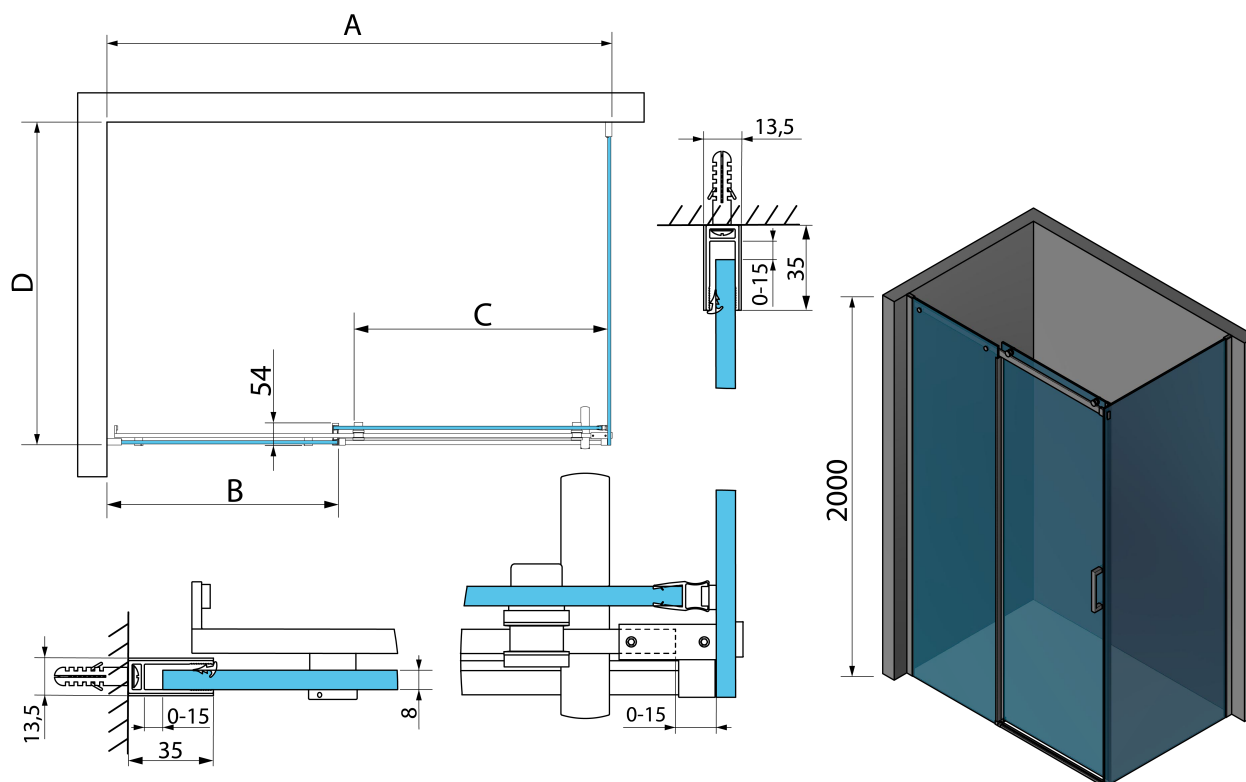

Hloubka: 700 mm

Parametry

Barva profilu: Chrom - Leštěný hliník

Tvar: Obdélníkové zástěny

Typ otevírání: Posuvné

Směr otevírání: Univerzální

Šířka vstupu: 646 mm

Typ výplně: Čiré sklo

Úprava skla: Antidrop

Tloušťka skla: 8 mm

Vlastnosti: Bezrámové provedení

Hmotnost / ks: 89.1 kg

Balení: 4 ks

Záruka: 2 roky

THRON ROUND obdélníkový sprchový kout 1500x700mm, kulaté pojezdy

Technický list

MODEL	A	B	C	D
TL1070-500x	990-1020	458mm	396mm	680-695
TL1080-500x	990-1020	458mm	396mm	780-795
TL1090-500x	990-1020	458mm	396mm	880-895
TL1010-500x	990-1020	458mm	396mm	980-995
TL1170-500x	1090-1110	508mm	446mm	680-695
TL1180-500x	1090-1110	508mm	446mm	780-795
TL1190-500x	1090-1110	508mm	446mm	880-895
TL1110-500x	1090-1110	508mm	446mm	980-995
TL1270-500x	1190-1210	558mm	496mm	680-695
TL1280-500x	1190-1210	558mm	496mm	780-795
TL1290-500x	1190-1210	558mm	496mm	880-895
TL1210-500x	1190-1210	558mm	496mm	980-995
TL1370-500x	1290-1310	608mm	546mm	680-695
TL1380-500x	1290-1310	608mm	546mm	780-795

MODEL	A	B	C	D
TL1390-500x	1290-1310	608mm	546mm	880-895
TL1310-500x	1290-1310	608mm	546mm	980-995
TL1470-500x	1390-1410	658mm	596mm	680-695
TL1480-500x	1390-1410	658mm	596mm	780-795
TL1490-500x	1390-1410	658mm	596mm	880-895
TL1410-500x	1390-1410	658mm	596mm	980-995
TL1570-500x	1490-1510	708mm	646mm	680-695
TL1580-500x	1490-1510	708mm	646mm	780-795
TL1590-500x	1490-1510	708mm	646mm	880-895
TL1510-500x	1490-1510	708mm	646mm	980-995
TL1670-500x	1590-1610	808mm	646mm	680-695
TL1680-500x	1590-1610	808mm	646mm	780-795
TL1690-500x	1590-1610	808mm	646mm	880-895
TL1610-500x	1590-1610	808mm	646mm	980-995