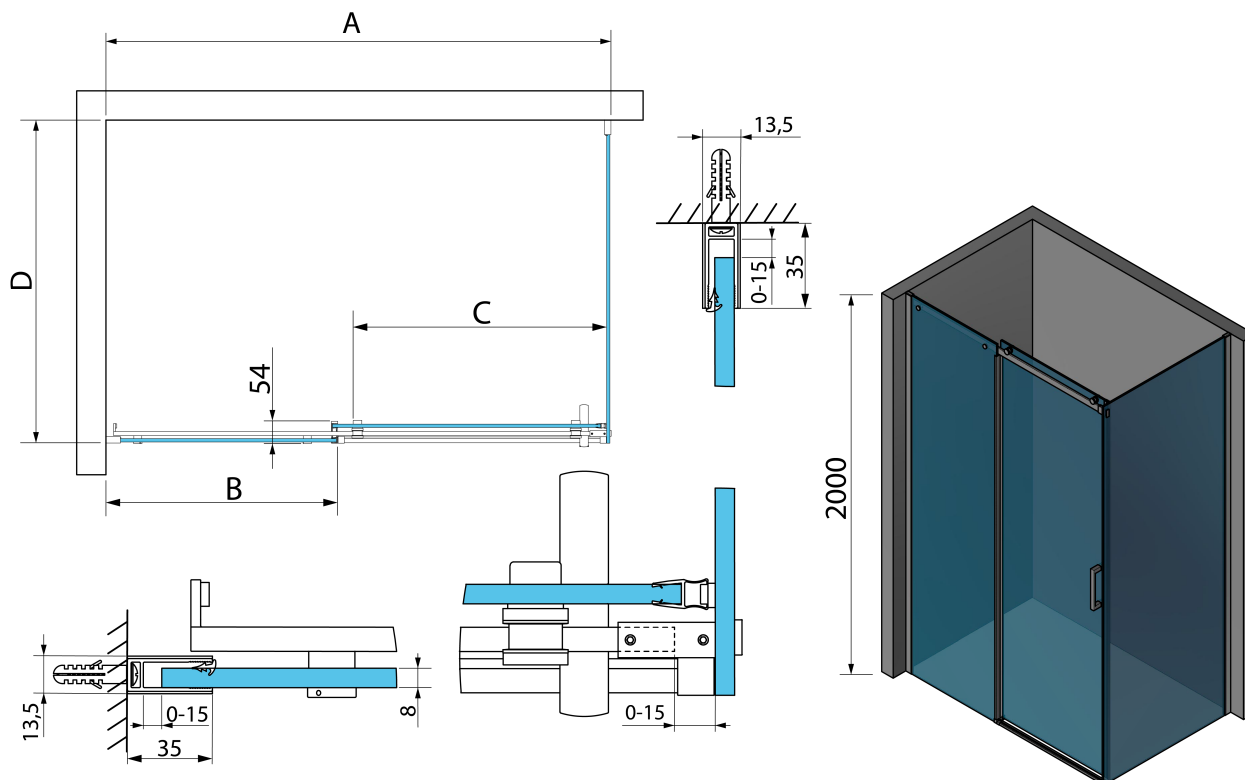

## Rozměry

Šířka: 1300 mm

Výška: 2000 mm

Hloubka: 1000 mm

## Parametry

Barva profilu: Chrom - Leštěný hliník

Tvar: Obdélníkové zástěny

Typ otevírání: Posuvné

Směr otevírání: Univerzální

Šířka vstupu: 546 mm

Typ výplně: Čiré sklo

Úprava skla: Antidrop

# THRON ROUND obdélníkový sprchový kout 1300x1000mm, kulaté pojezdy

## Technický list

MODEL	A	B	C	D
TL1070-500x	990-1020	458mm	396mm	680-695
TL1080-500x	990-1020	458mm	396mm	780-795
TL1090-500x	990-1020	458mm	396mm	880-895
TL1010-500x	990-1020	458mm	396mm	980-995
TL1170-500x	1090-1110	508mm	446mm	680-695
TL1180-500x	1090-1110	508mm	446mm	780-795
TL1190-500x	1090-1110	508mm	446mm	880-895
TL1110-500x	1090-1110	508mm	446mm	980-995
TL1270-500x	1190-1210	558mm	496mm	680-695
TL1280-500x	1190-1210	558mm	496mm	780-795
TL1290-500x	1190-1210	558mm	496mm	880-895
TL1210-500x	1190-1210	558mm	496mm	980-995
TL1370-500x	1290-1310	608mm	546mm	680-695
TL1380-500x	1290-1310	608mm	546mm	780-795