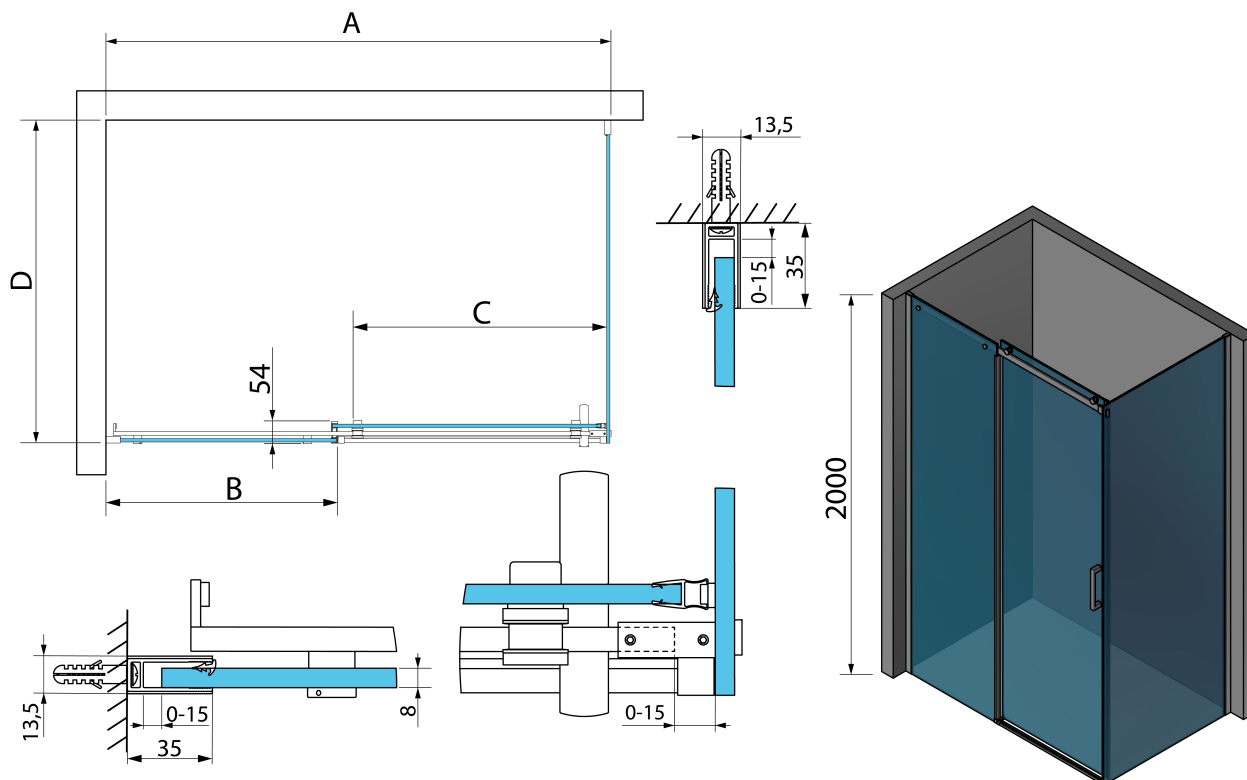

## Rozměry

Šířka: 1100 mm  
Výška: 2000 mm  
Hloubka: 900 mm

## Parametry

Barva profilu: Chrom - Leštěný hliník  
Tvar: Obdélníkové zástěny  
Typ otevírání: Posuvné  
Směr otevírání: Univerzální  
Šířka vstupu: 446 mm  
Typ výplně: Čiré sklo  
Úprava skla: Antidrop  
Tloušťka skla: 8 mm  
Vlastnosti: Bezrámové provedení  
Hmotnost / ks: 82.1 kg  
Balení: 3 ks  
Záruka: 2 roky

# THRON ROUND obdélníkový sprchový kout 1100x900mm, kulaté pojezdy

## Technický list

MODEL	A	B	C	D
TL1070-500x	990-1020	458mm	396mm	680-695
TL1080-500x	990-1020	458mm	396mm	780-795
TL1090-500x	990-1020	458mm	396mm	880-895
TL1010-500x	990-1020	458mm	396mm	980-995
TL1170-500x	1090-1110	508mm	446mm	680-695
TL1180-500x	1090-1110	508mm	446mm	780-795
TL1190-500x	1090-1110	508mm	446mm	880-895
TL1110-500x	1090-1110	508mm	446mm	980-995
TL1270-500x	1190-1210	558mm	496mm	680-695
TL1280-500x	1190-1210	558mm	496mm	780-795
TL1290-500x	1190-1210	558mm	496mm	880-895
TL1210-500x	1190-1210	558mm	496mm	980-995
TL1370-500x	1290-1310	608mm	546mm	680-695
TL1380-500x	1290-1310	608mm	546mm	780-795