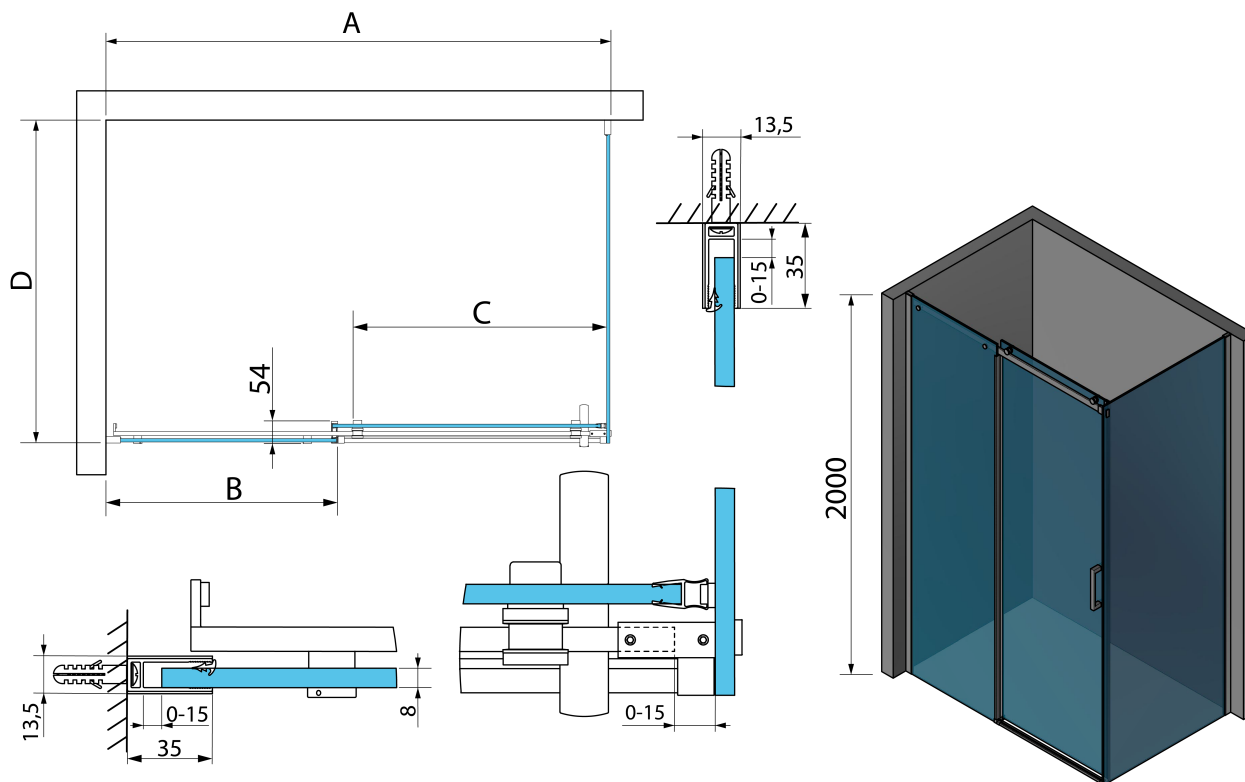

Hloubka: 900 mm

Parametry

Barva profilu: Chrom - Leštěný hliník

Tvar: Obdélníkové zástěny

Typ otevírání: Posuvné

Směr otevírání: Univerzální

Šířka vstupu: 446 mm

Typ výplně: Čiré sklo

Úprava skla: Antidrop

Tloušťka skla: 8 mm

Vlastnosti: Bezrámové provedení

Hmotnost / ks: 82.1 kg

Balení: 3 ks

Záruka: 2 roky

THRON ROUND obdélníkový sprchový kout 1100x900mm, kulaté pojezdy

Technický list

MODEL	A	B	C	D
TL1070-500x	990-1020	458mm	396mm	680-695
TL1080-500x	990-1020	458mm	396mm	780-795
TL1090-500x	990-1020	458mm	396mm	880-895
TL1010-500x	990-1020	458mm	396mm	980-995
TL1170-500x	1090-1110	508mm	446mm	680-695
TL1180-500x	1090-1110	508mm	446mm	780-795
TL1190-500x	1090-1110	508mm	446mm	880-895
TL1110-500x	1090-1110	508mm	446mm	980-995
TL1270-500x	1190-1210	558mm	496mm	680-695
TL1280-500x	1190-1210	558mm	496mm	780-795
TL1290-500x	1190-1210	558mm	496mm	880-895
TL1210-500x	1190-1210	558mm	496mm	980-995
TL1370-500x	1290-1310	608mm	546mm	680-695
TL1380-500x	1290-1310	608mm	546mm	780-795

MODEL	A	B	C	D
TL1390-500x	1290-1310	608mm	546mm	880-895
TL1310-500x	1290-1310	608mm	546mm	980-995
TL1470-500x	1390-1410	658mm	596mm	680-695
TL1480-500x	1390-1410	658mm	596mm	780-795
TL1490-500x	1390-1410	658mm	596mm	880-895
TL1410-500x	1390-1410	658mm	596mm	980-995
TL1570-500x	1490-1510	708mm	646mm	680-695
TL1580-500x	1490-1510	708mm	646mm	780-795
TL1590-500x	1490-1510	708mm	646mm	880-895
TL1510-500x	1490-1510	708mm	646mm	980-995
TL1670-500x	1590-1610	808mm	646mm	680-695
TL1680-500x	1590-1610	808mm	646mm	780-795
TL1690-500x	1590-1610	808mm	646mm	880-895
TL1610-500x	1590-1610	808mm	646mm	980-995