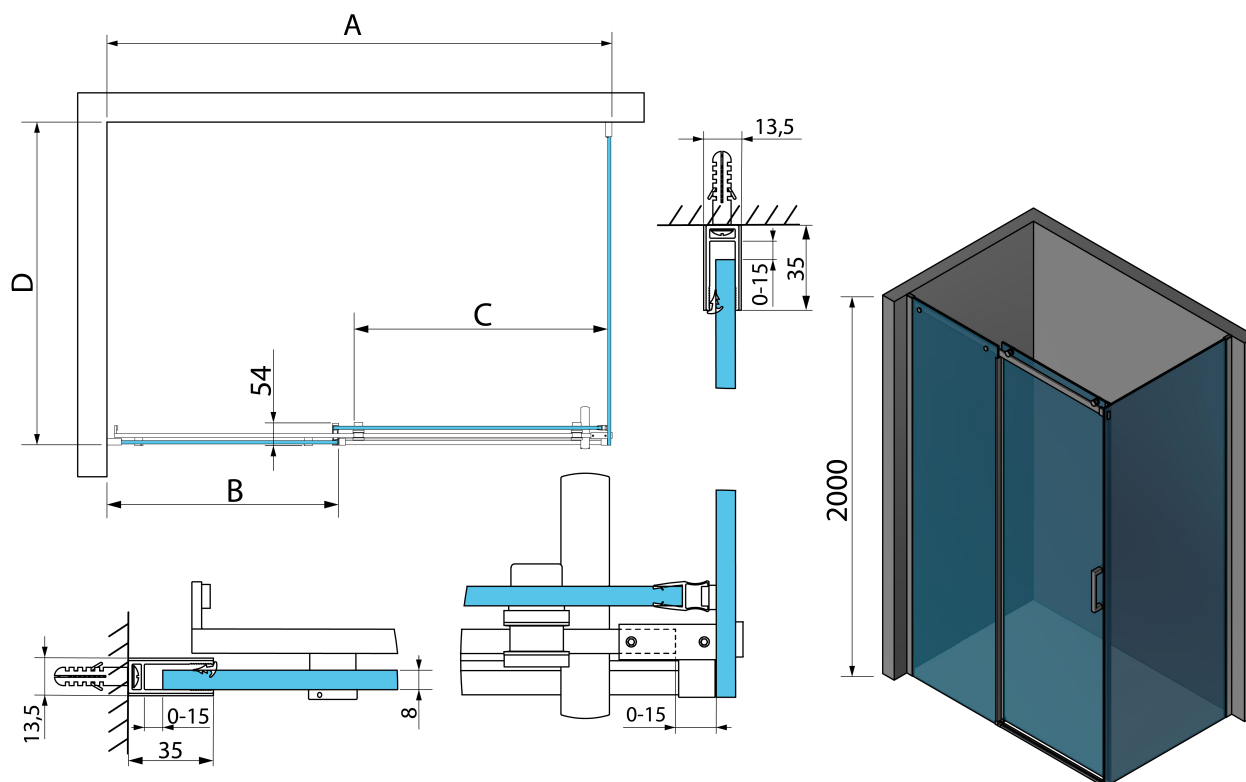

## Rozměry

Šířka: 1100 mm

Výška: 2000 mm

Hloubka: 900 mm

Šířka vstupu: 446 mm

Typ výplně: Čiré sklo

Úprava skla: Antidrop

Tloušťka skla: 8 mm

Vlastnosti: Bezrámové provedení

3D model: ANO

# THRON ROUND obdélníkový sprchový kout 1100x900mm, kulaté pojezdy

## Technický list

MODEL	A	B	C	D
TL1070-500x	990-1020	458mm	396mm	680-695
TL1080-500x	990-1020	458mm	396mm	780-795
TL1090-500x	990-1020	458mm	396mm	880-895
TL1010-500x	990-1020	458mm	396mm	980-995
TL1170-500x	1090-1110	508mm	446mm	680-695
TL1180-500x	1090-1110	508mm	446mm	780-795
TL1190-500x	1090-1110	508mm	446mm	880-895
TL1110-500x	1090-1110	508mm	446mm	980-995
TL1270-500x	1190-1210	558mm	496mm	680-695
TL1280-500x	1190-1210	558mm	496mm	780-795
TL1290-500x	1190-1210	558mm	496mm	880-895
TL1210-500x	1190-1210	558mm	496mm	980-995
TL1370-500x	1290-1310	608mm	546mm	680-695
TL1380-500x	1290-1310	608mm	546mm	780-795