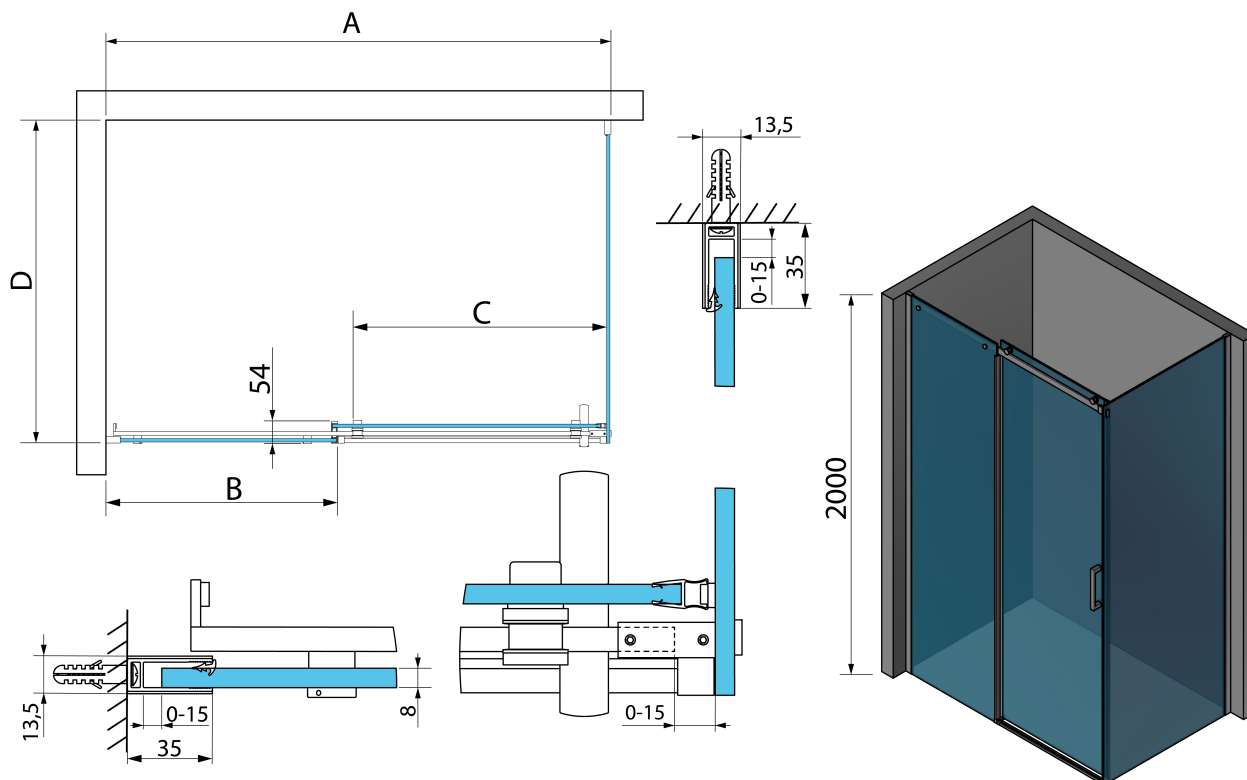

## Rozměry

Šířka: 1100 mm

Výška: 2000 mm

Hloubka: 700 mm

Šířka vstupu: 446 mm

Typ výplně: Čiré sklo

Úprava skla: Antidrop

Tloušťka skla: 8 mm

Vlastnosti: Bezrámové provedení

3D model: ANO

# THRON ROUND obdélníkový sprchový kout 1100x700mm, kulaté pojezdy

## Technický list

MODEL	A	B	C	D
TL1070-500x	990-1020	458mm	396mm	680-695
TL1080-500x	990-1020	458mm	396mm	780-795
TL1090-500x	990-1020	458mm	396mm	880-895
TL1010-500x	990-1020	458mm	396mm	980-995
TL1170-500x	1090-1110	508mm	446mm	680-695
TL1180-500x	1090-1110	508mm	446mm	780-795
TL1190-500x	1090-1110	508mm	446mm	880-895
TL1110-500x	1090-1110	508mm	446mm	980-995
TL1270-500x	1190-1210	558mm	496mm	680-695
TL1280-500x	1190-1210	558mm	496mm	780-795
TL1290-500x	1190-1210	558mm	496mm	880-895
TL1210-500x	1190-1210	558mm	496mm	980-995
TL1370-500x	1290-1310	608mm	546mm	680-695
TL1380-500x	1290-1310	608mm	546mm	780-795