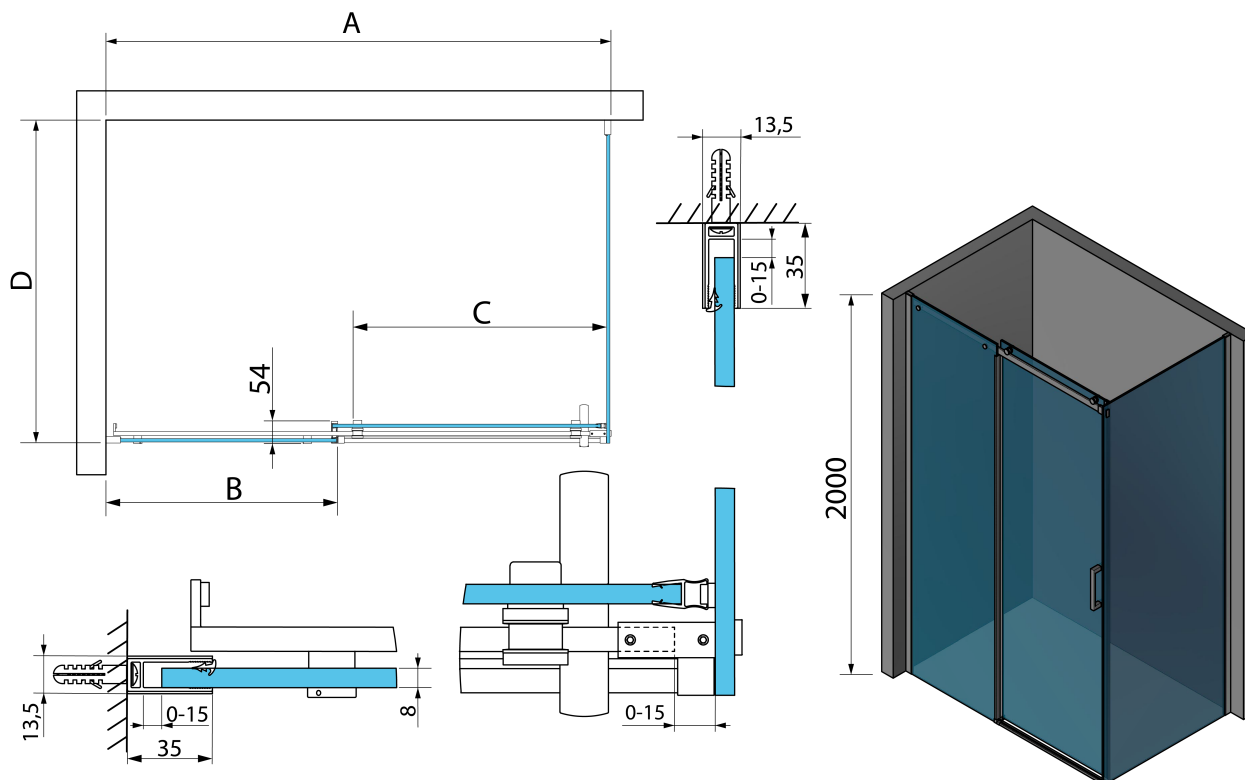

Hloubka: 900 mm

Parametry

Barva profilu: Chrom - Leštěný hliník

Tvar: Obdélníkové zástěny

Typ otevírání: Posuvné

Směr otevírání: Univerzální

Šířka vstupu: 396 mm

Typ výplně: Čiré sklo

Úprava skla: Antidrop

Tloušťka skla: 8 mm

Vlastnosti: Bezrámové provedení

Hmotnost / ks: 78.1 kg

Balení: 3 ks

Záruka: 2 roky

THRON ROUND obdélníkový sprchový kout 1000x900mm, kulaté pojezdy

Technický list

MODEL	A	B	C	D
TL1070-500x	990-1020	458mm	396mm	680-695
TL1080-500x	990-1020	458mm	396mm	780-795
TL1090-500x	990-1020	458mm	396mm	880-895
TL1010-500x	990-1020	458mm	396mm	980-995
TL1170-500x	1090-1110	508mm	446mm	680-695
TL1180-500x	1090-1110	508mm	446mm	780-795
TL1190-500x	1090-1110	508mm	446mm	880-895
TL1110-500x	1090-1110	508mm	446mm	980-995
TL1270-500x	1190-1210	558mm	496mm	680-695
TL1280-500x	1190-1210	558mm	496mm	780-795
TL1290-500x	1190-1210	558mm	496mm	880-895
TL1210-500x	1190-1210	558mm	496mm	980-995
TL1370-500x	1290-1310	608mm	546mm	680-695
TL1380-500x	1290-1310	608mm	546mm	780-795

MODEL	A	B	C	D
TL1390-500x	1290-1310	608mm	546mm	880-895
TL1310-500x	1290-1310	608mm	546mm	980-995
TL1470-500x	1390-1410	658mm	596mm	680-695
TL1480-500x	1390-1410	658mm	596mm	780-795
TL1490-500x	1390-1410	658mm	596mm	880-895
TL1410-500x	1390-1410	658mm	596mm	980-995
TL1570-500x	1490-1510	708mm	646mm	680-695
TL1580-500x	1490-1510	708mm	646mm	780-795
TL1590-500x	1490-1510	708mm	646mm	880-895
TL1510-500x	1490-1510	708mm	646mm	980-995
TL1670-500x	1590-1610	808mm	646mm	680-695
TL1680-500x	1590-1610	808mm	646mm	780-795
TL1690-500x	1590-1610	808mm	646mm	880-895
TL1610-500x	1590-1610	808mm	646mm	980-995