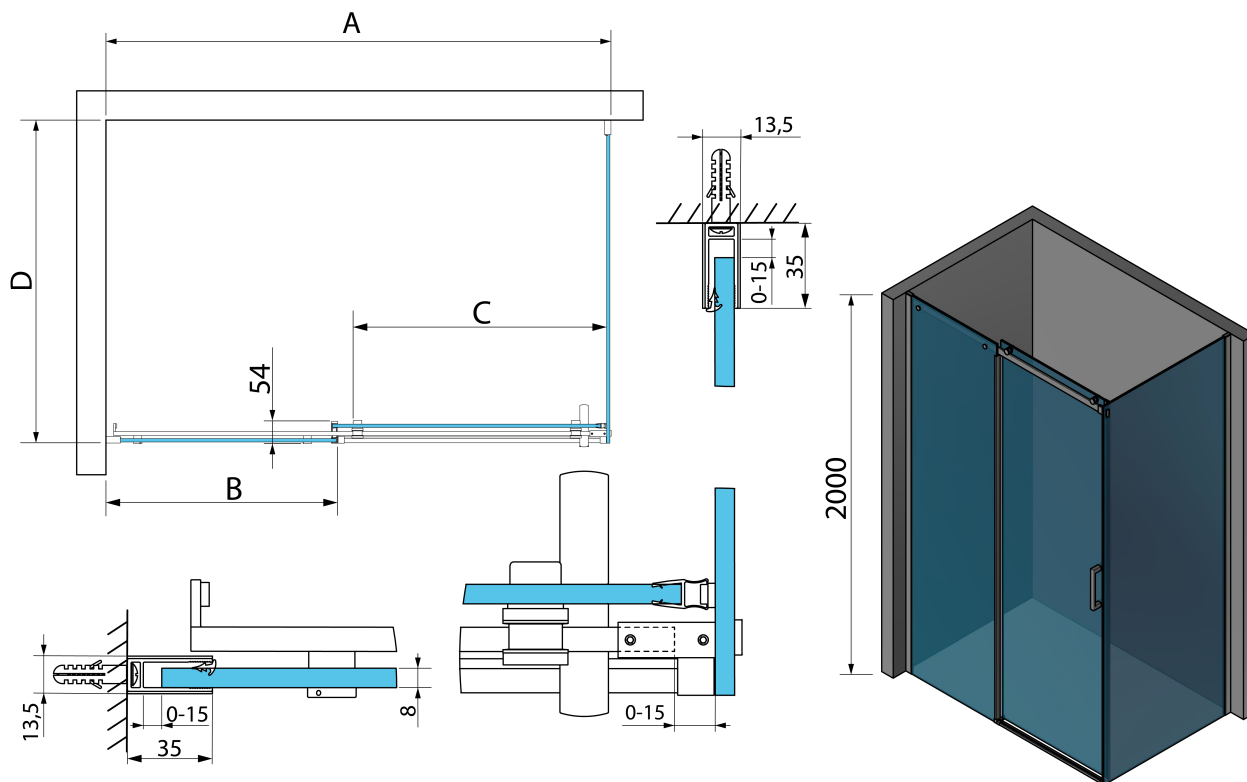

## Rozměry

Šířka: 1000 mm  
Výška: 2000 mm  
Hloubka: 1000 mm

## Parametry

Barva profilu: Chrom - Leštěný hliník  
Tvar: Čtvercové zástěny  
Typ otevírání: Posuvné  
Směr otevírání: Univerzální  
Šířka vstupu: 396 mm  
Typ výplně: Čiré sklo  
Úprava skla: Antidrop  
Tloušťka skla: 8 mm  
Vlastnosti: Bezrámové provedení  
Hmotnost / ks: 82.1 kg  
Balení: 3 ks  
Záruka: 2 roky

# THRON ROUND čtvercový sprchový kout 1000x1000mm, kulaté pojezdy

## Technický list

MODEL	A	B	C	D
TL1070-500x	990-1020	458mm	396mm	680-695
TL1080-500x	990-1020	458mm	396mm	780-795
TL1090-500x	990-1020	458mm	396mm	880-895
TL1010-500x	990-1020	458mm	396mm	980-995
TL1170-500x	1090-1110	508mm	446mm	680-695
TL1180-500x	1090-1110	508mm	446mm	780-795
TL1190-500x	1090-1110	508mm	446mm	880-895
TL1110-500x	1090-1110	508mm	446mm	980-995
TL1270-500x	1190-1210	558mm	496mm	680-695
TL1280-500x	1190-1210	558mm	496mm	780-795
TL1290-500x	1190-1210	558mm	496mm	880-895
TL1210-500x	1190-1210	558mm	496mm	980-995
TL1370-500x	1290-1310	608mm	546mm	680-695
TL1380-500x	1290-1310	608mm	546mm	780-795