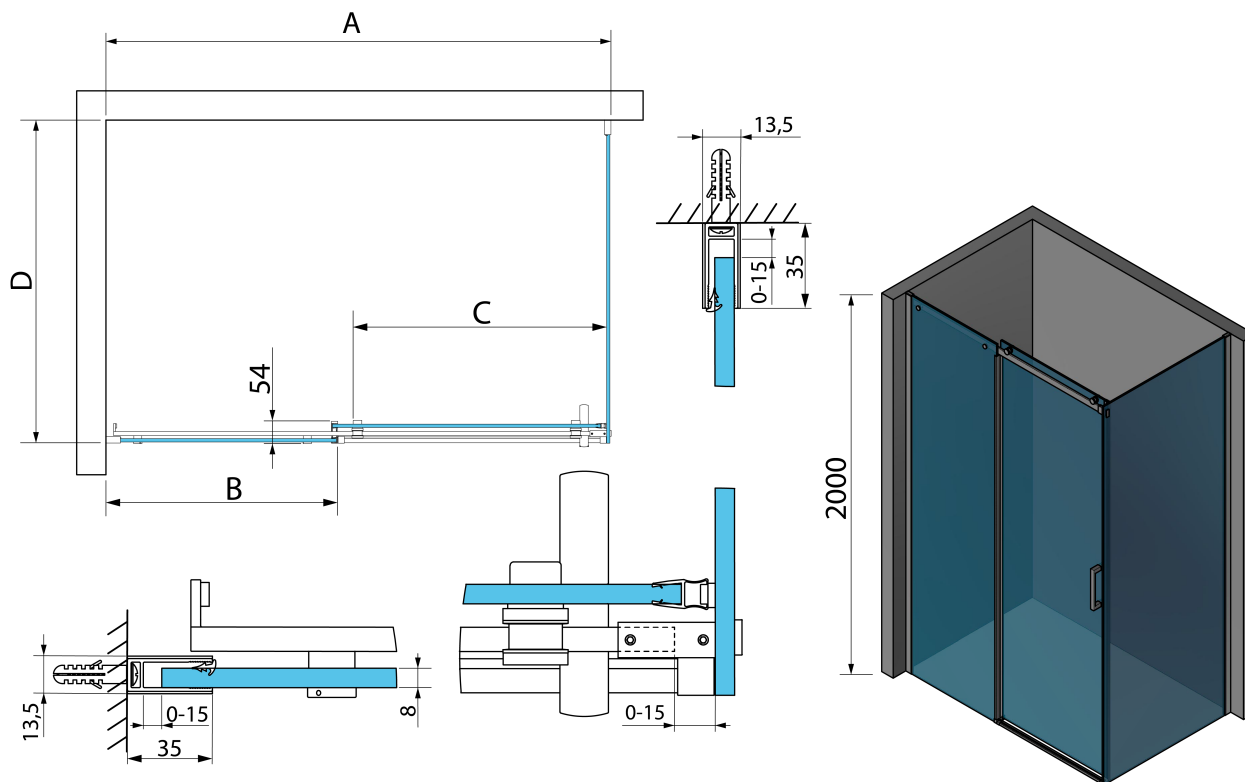

## Rozměry

Šířka: 1600 mm

Výška: 2000 mm

Hloubka: 1000 mm

## Parametry

Barva profilu: Chrom - Leštěný hliník

Tvar: Obdélníkové zástěny

Typ otevírání: Posuvné

Směr otevírání: Univerzální

Šířka vstupu: 646 mm

Typ výplně: Čiré sklo

Úprava skla: Antidrop

Tloušťka skla: 8 mm

Vlastnosti: Bezrámové provedení

Hmotnost / ks: 105.1 kg

Balení: 4 ks

Záruka: 2 roky

**THRON SQUARE obdélníkový sprchový kout  
1600x1000mm, hranaté pojezdy**

**Technický list**

MODEL	A	B	C	D
TL1070-500x	990-1020	458mm	396mm	680-695
TL1080-500x	990-1020	458mm	396mm	780-795
TL1090-500x	990-1020	458mm	396mm	880-895
TL1010-500x	990-1020	458mm	396mm	980-995
TL1170-500x	1090-1110	508mm	446mm	680-695
TL1180-500x	1090-1110	508mm	446mm	780-795
TL1190-500x	1090-1110	508mm	446mm	880-895
TL1110-500x	1090-1110	508mm	446mm	980-995
TL1270-500x	1190-1210	558mm	496mm	680-695
TL1280-500x	1190-1210	558mm	496mm	780-795
TL1290-500x	1190-1210	558mm	496mm	880-895
TL1210-500x	1190-1210	558mm	496mm	980-995
TL1370-500x	1290-1310	608mm	546mm	680-695
TL1380-500x	1290-1310	608mm	546mm	780-795

MODEL	A	B	C	D
TL1390-500x	1290-1310	608mm	546mm	880-895
TL1310-500x	1290-1310	608mm	546mm	980-995
TL1470-500x	1390-1410	658mm	596mm	680-695
TL1480-500x	1390-1410	658mm	596mm	780-795
TL1490-500x	1390-1410	658mm	596mm	880-895
TL1410-500x	1390-1410	658mm	596mm	980-995
TL1570-500x	1490-1510	708mm	646mm	680-695
TL1580-500x	1490-1510	708mm	646mm	780-795
TL1590-500x	1490-1510	708mm	646mm	880-895
TL1510-500x	1490-1510	708mm	646mm	980-995
TL1670-500x	1590-1610	808mm	646mm	680-695
TL1680-500x	1590-1610	808mm	646mm	780-795
TL1690-500x	1590-1610	808mm	646mm	880-895
TL1610-500x	1590-1610	808mm	646mm	980-995