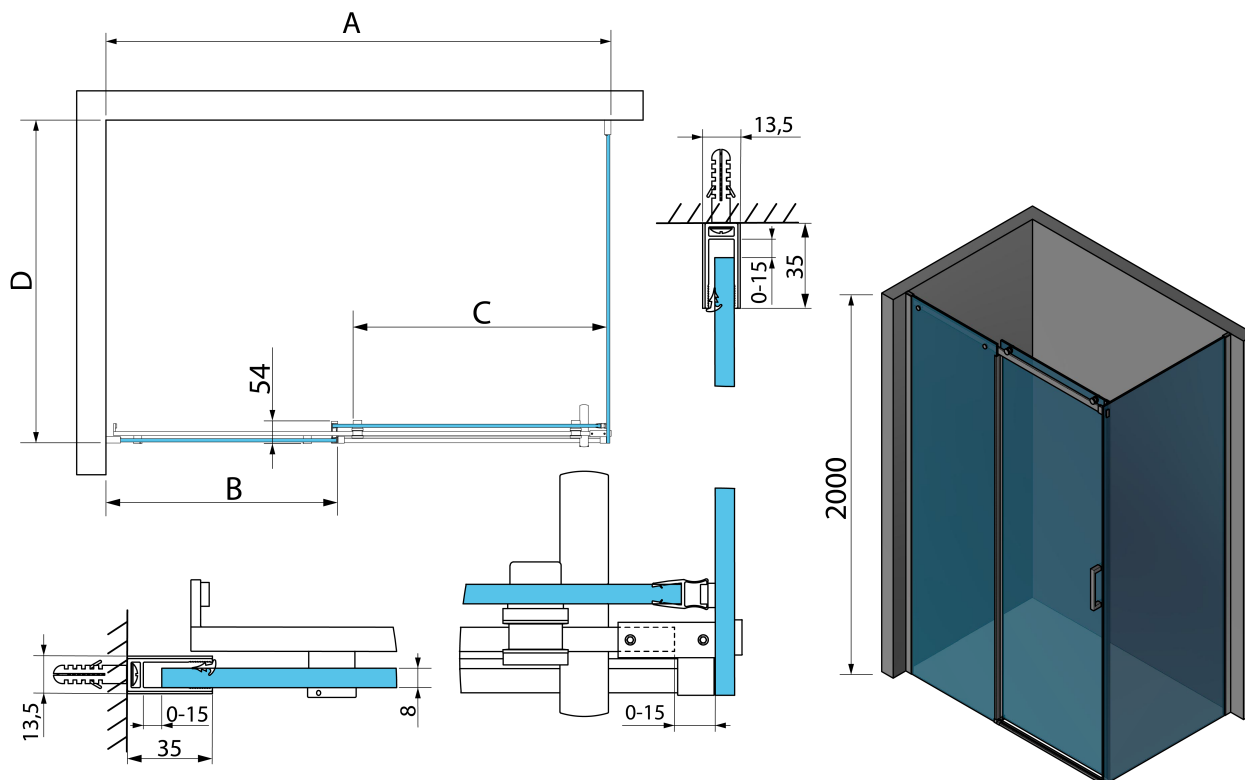

Hloubka: 900 mm

Parametry

Barva profilu: Chrom - Leštěný hliník

Tvar: Obdélníkové zástěny

Typ otevírání: Posuvné

Směr otevírání: Univerzální

Šířka vstupu: 646 mm

Typ výplně: Čiré sklo

Úprava skla: Antidrop

Tloušťka skla: 8 mm

Vlastnosti: Bezrámové provedení

Hmotnost / ks: 101.1 kg

Balení: 4 ks

Záruka: 2 roky

THRON SQUARE obdélníkový sprchový kout 1600x900mm, hranaté pojezdy

Technický list

MODEL	A	B	C	D
TL1070-500x	990-1020	458mm	396mm	680-695
TL1080-500x	990-1020	458mm	396mm	780-795
TL1090-500x	990-1020	458mm	396mm	880-895
TL1010-500x	990-1020	458mm	396mm	980-995
TL1170-500x	1090-1110	508mm	446mm	680-695
TL1180-500x	1090-1110	508mm	446mm	780-795
TL1190-500x	1090-1110	508mm	446mm	880-895
TL1110-500x	1090-1110	508mm	446mm	980-995
TL1270-500x	1190-1210	558mm	496mm	680-695
TL1280-500x	1190-1210	558mm	496mm	780-795
TL1290-500x	1190-1210	558mm	496mm	880-895
TL1210-500x	1190-1210	558mm	496mm	980-995
TL1370-500x	1290-1310	608mm	546mm	680-695
TL1380-500x	1290-1310	608mm	546mm	780-795

MODEL	A	B	C	D
TL1390-500x	1290-1310	608mm	546mm	880-895
TL1310-500x	1290-1310	608mm	546mm	980-995
TL1470-500x	1390-1410	658mm	596mm	680-695
TL1480-500x	1390-1410	658mm	596mm	780-795
TL1490-500x	1390-1410	658mm	596mm	880-895
TL1410-500x	1390-1410	658mm	596mm	980-995
TL1570-500x	1490-1510	708mm	646mm	680-695
TL1580-500x	1490-1510	708mm	646mm	780-795
TL1590-500x	1490-1510	708mm	646mm	880-895
TL1510-500x	1490-1510	708mm	646mm	980-995
TL1670-500x	1590-1610	808mm	646mm	680-695
TL1680-500x	1590-1610	808mm	646mm	780-795
TL1690-500x	1590-1610	808mm	646mm	880-895
TL1610-500x	1590-1610	808mm	646mm	980-995