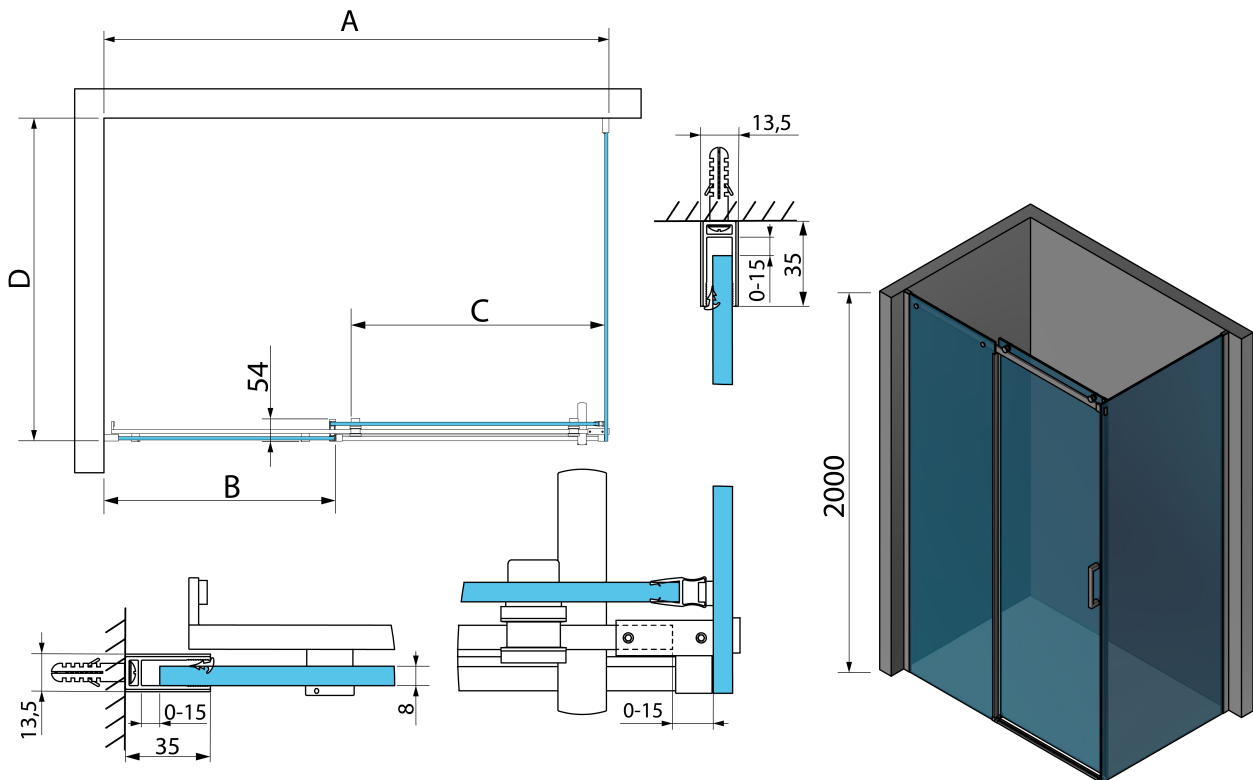

Hloubka: 900 mm

Parametry

Barva profilu: Chrom - Leštěný hliník

Tvar: Obdélníkové zástěny

Typ otevírání: Posuvné

Směr otevírání: Univerzální

Šířka vstupu: 646 mm

Typ výplně: Čiré sklo

Úprava skla: Antidrop

Tloušťka skla: 8 mm

Vlastnosti: Bezrámové provedení

Hmotnost / ks: 101.1 kg

Balení: 4 ks

Záruka: 2 roky

**THRON SQUARE obdélníkový sprchový kout
1600x900mm, hranaté pojezdy**

Technický list

MODEL	A	B	C	D
TL1070-500x	990-1020	458mm	396mm	680-695
TL1080-500x	990-1020	458mm	396mm	780-795
TL1090-500x	990-1020	458mm	396mm	880-895
TL1010-500x	990-1020	458mm	396mm	980-995
TL1170-500x	1090-1110	508mm	446mm	680-695
TL1180-500x	1090-1110	508mm	446mm	780-795
TL1190-500x	1090-1110	508mm	446mm	880-895
TL1110-500x	1090-1110	508mm	446mm	980-995
TL1270-500x	1190-1210	558mm	496mm	680-695
TL1280-500x	1190-1210	558mm	496mm	780-795
TL1290-500x	1190-1210	558mm	496mm	880-895
TL1210-500x	1190-1210	558mm	496mm	980-995
TL1370-500x	1290-1310	608mm	546mm	680-695
TL1380-500x	1290-1310	608mm	546mm	780-795

MODEL	A	B	C	D
TL1390-500x	1290-1310	608mm	546mm	880-895
TL1310-500x	1290-1310	608mm	546mm	980-995
TL1470-500x	1390-1410	658mm	596mm	680-695
TL1480-500x	1390-1410	658mm	596mm	780-795
TL1490-500x	1390-1410	658mm	596mm	880-895
TL1410-500x	1390-1410	658mm	596mm	980-995
TL1570-500x	1490-1510	708mm	646mm	680-695
TL1580-500x	1490-1510	708mm	646mm	780-795
TL1590-500x	1490-1510	708mm	646mm	880-895
TL1510-500x	1490-1510	708mm	646mm	980-995
TL1670-500x	1590-1610	808mm	646mm	680-695
TL1680-500x	1590-1610	808mm	646mm	780-795
TL1690-500x	1590-1610	808mm	646mm	880-895
TL1610-500x	1590-1610	808mm	646mm	980-995