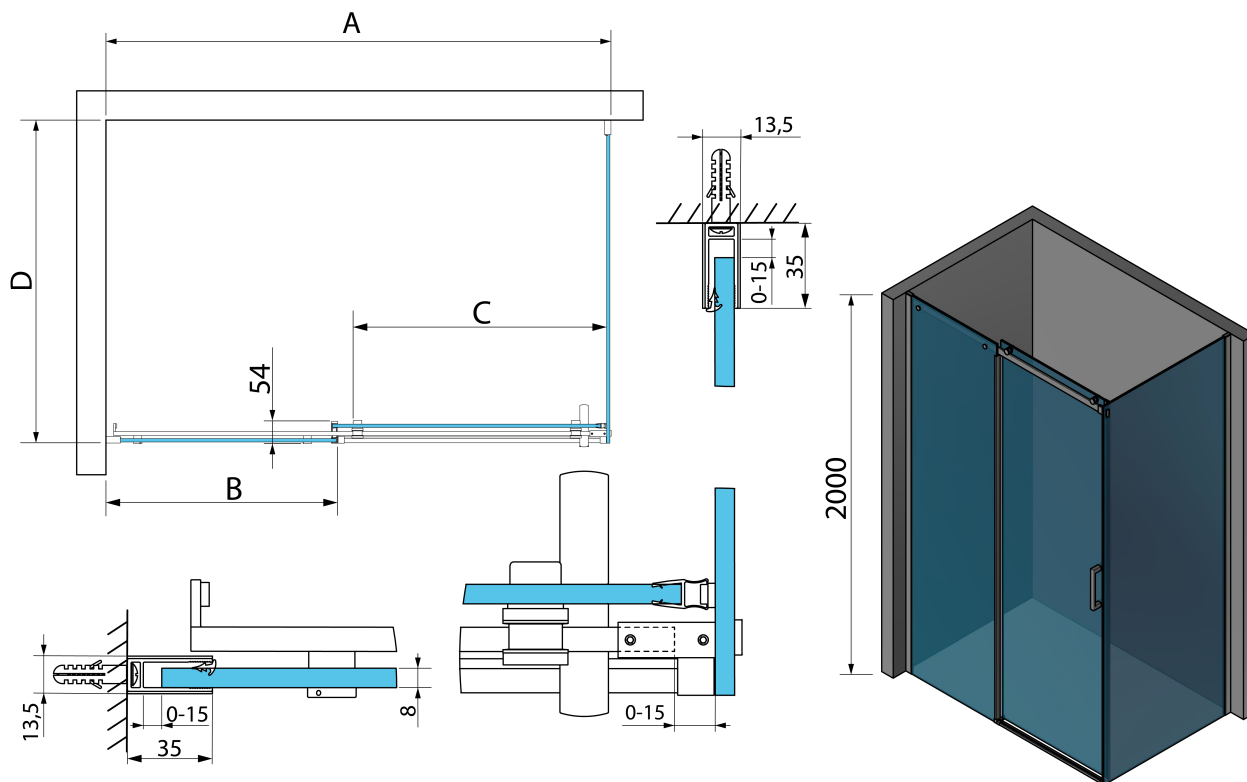

Hloubka: 900 mm

Parametry

Barva profilu: Chrom - Leštěný hliník

Tvar: Obdélníkové zástěny

Typ otevírání: Posuvné

Směr otevírání: Univerzální

Šířka vstupu: 646 mm

Typ výplně: Čiré sklo

Úprava skla: Antidrop

Tloušťka skla: 8 mm

Vlastnosti: Bezrámové provedení

Hmotnost / ks: 101.1 kg

Balení: 4 ks

Záruka: 2 roky

THRON SQUARE obdélníkový sprchový kout 1600x900mm, hranaté pojezdy

Technický list

MODEL	A	B	C	D
TL1070-500x	990-1020	458mm	396mm	680-695
TL1080-500x	990-1020	458mm	396mm	780-795
TL1090-500x	990-1020	458mm	396mm	880-895
TL1010-500x	990-1020	458mm	396mm	980-995
TL1170-500x	1090-1110	508mm	446mm	680-695
TL1180-500x	1090-1110	508mm	446mm	780-795
TL1190-500x	1090-1110	508mm	446mm	880-895
TL1110-500x	1090-1110	508mm	446mm	980-995
TL1270-500x	1190-1210	558mm	496mm	680-695
TL1280-500x	1190-1210	558mm	496mm	780-795
TL1290-500x	1190-1210	558mm	496mm	880-895
TL1210-500x	1190-1210	558mm	496mm	980-995
TL1370-500x	1290-1310	608mm	546mm	680-695
TL1380-500x	1290-1310	608mm	546mm	780-795

MODEL	A	B	C	D
TL1390-500x	1290-1310	608mm	546mm	880-895
TL1310-500x	1290-1310	608mm	546mm	980-995
TL1470-500x	1390-1410	658mm	596mm	680-695
TL1480-500x	1390-1410	658mm	596mm	780-795
TL1490-500x	1390-1410	658mm	596mm	880-895
TL1410-500x	1390-1410	658mm	596mm	980-995
TL1570-500x	1490-1510	708mm	646mm	680-695
TL1580-500x	1490-1510	708mm	646mm	780-795
TL1590-500x	1490-1510	708mm	646mm	880-895
TL1510-500x	1490-1510	708mm	646mm	980-995
TL1670-500x	1590-1610	808mm	646mm	680-695
TL1680-500x	1590-1610	808mm	646mm	780-795
TL1690-500x	1590-1610	808mm	646mm	880-895
TL1610-500x	1590-1610	808mm	646mm	980-995