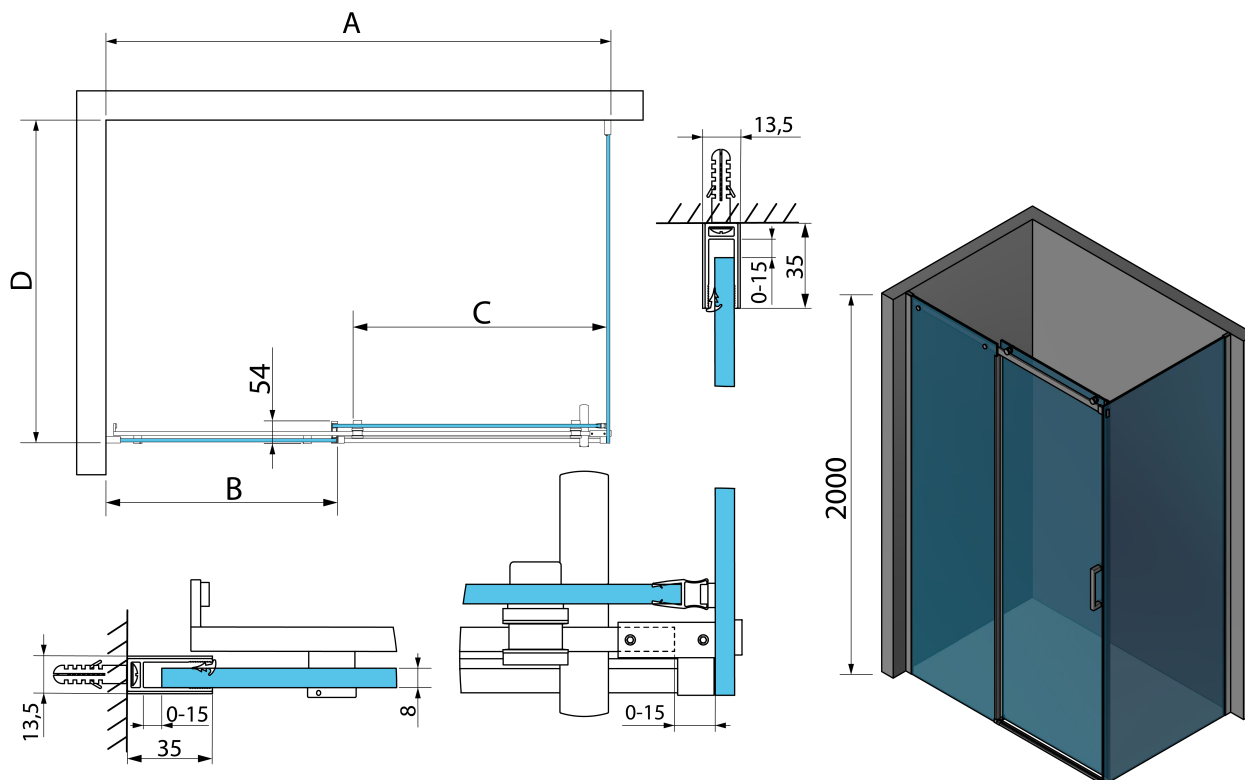

Hloubka: 1000 mm

Parametry

Záruka: 2 roky

Hmotnost / ks: 98.1 kg

Balení: 3 ks

Barva profilu: Chrom

Tvar: Obdélníkové zástěny

Typ otevírání: Posuvné

Směr otevírání: Univerzální

Šířka vstupu: 596 mm

Typ výplně: Čiré sklo

Úprava skla: Antidrop

Tloušťka skla: 8 mm

Vlastnosti: Bezrámové provedení

3D model: ANO

THRON SQUARE obdélníkový sprchový kout 1400x1000mm, hranaté pojezdy

Technický list

MODEL	A	B	C	D
TL1070-500x	990-1020	458mm	396mm	680-695
TL1080-500x	990-1020	458mm	396mm	780-795
TL1090-500x	990-1020	458mm	396mm	880-895
TL1010-500x	990-1020	458mm	396mm	980-995
TL1170-500x	1090-1110	508mm	446mm	680-695
TL1180-500x	1090-1110	508mm	446mm	780-795
TL1190-500x	1090-1110	508mm	446mm	880-895
TL1110-500x	1090-1110	508mm	446mm	980-995
TL1270-500x	1190-1210	558mm	496mm	680-695
TL1280-500x	1190-1210	558mm	496mm	780-795
TL1290-500x	1190-1210	558mm	496mm	880-895
TL1210-500x	1190-1210	558mm	496mm	980-995
TL1370-500x	1290-1310	608mm	546mm	680-695
TL1380-500x	1290-1310	608mm	546mm	780-795

MODEL	A	B	C	D
TL1390-500x	1290-1310	608mm	546mm	880-895
TL1310-500x	1290-1310	608mm	546mm	980-995
TL1470-500x	1390-1410	658mm	596mm	680-695
TL1480-500x	1390-1410	658mm	596mm	780-795
TL1490-500x	1390-1410	658mm	596mm	880-895
TL1410-500x	1390-1410	658mm	596mm	980-995
TL1570-500x	1490-1510	708mm	646mm	680-695
TL1580-500x	1490-1510	708mm	646mm	780-795
TL1590-500x	1490-1510	708mm	646mm	880-895
TL1510-500x	1490-1510	708mm	646mm	980-995
TL1670-500x	1590-1610	808mm	646mm	680-695
TL1680-500x	1590-1610	808mm	646mm	780-795
TL1690-500x	1590-1610	808mm	646mm	880-895
TL1610-500x	1590-1610	808mm	646mm	980-995