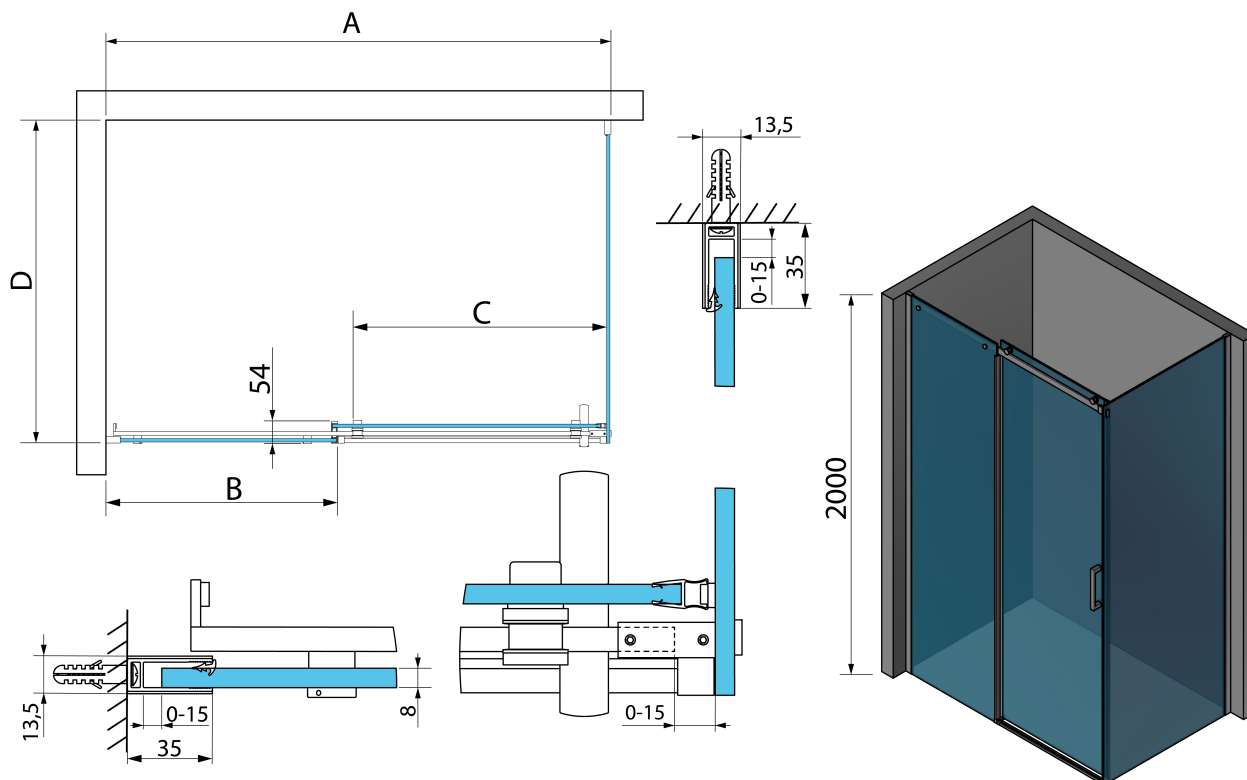

Hloubka: 900 mm

Parametry

Záruka: 2 roky

Hmotnost / ks: 94.1 kg

Balení: 3 ks

Barva profilu: Chrom

Tvar: Obdélníkové zástěny

Typ otevírání: Posuvné

Směr otevírání: Univerzální

Šířka vstupu: 596 mm

Typ výplně: Čiré sklo

Úprava skla: Antidrop

Tloušťka skla: 8 mm

Vlastnosti: Bezrámové provedení

3D model: ANO

THRON SQUARE obdélníkový sprchový kout 1400x900mm, hranaté pojezdy

Technický list

MODEL	A	B	C	D
TL1070-500x	990-1020	458mm	396mm	680-695
TL1080-500x	990-1020	458mm	396mm	780-795
TL1090-500x	990-1020	458mm	396mm	880-895
TL1010-500x	990-1020	458mm	396mm	980-995
TL1170-500x	1090-1110	508mm	446mm	680-695
TL1180-500x	1090-1110	508mm	446mm	780-795
TL1190-500x	1090-1110	508mm	446mm	880-895
TL1110-500x	1090-1110	508mm	446mm	980-995
TL1270-500x	1190-1210	558mm	496mm	680-695
TL1280-500x	1190-1210	558mm	496mm	780-795
TL1290-500x	1190-1210	558mm	496mm	880-895
TL1210-500x	1190-1210	558mm	496mm	980-995
TL1370-500x	1290-1310	608mm	546mm	680-695
TL1380-500x	1290-1310	608mm	546mm	780-795

MODEL	A	B	C	D
TL1390-500x	1290-1310	608mm	546mm	880-895
TL1310-500x	1290-1310	608mm	546mm	980-995
TL1470-500x	1390-1410	658mm	596mm	680-695
TL1480-500x	1390-1410	658mm	596mm	780-795
TL1490-500x	1390-1410	658mm	596mm	880-895
TL1410-500x	1390-1410	658mm	596mm	980-995
TL1570-500x	1490-1510	708mm	646mm	680-695
TL1580-500x	1490-1510	708mm	646mm	780-795
TL1590-500x	1490-1510	708mm	646mm	880-895
TL1510-500x	1490-1510	708mm	646mm	980-995
TL1670-500x	1590-1610	808mm	646mm	680-695
TL1680-500x	1590-1610	808mm	646mm	780-795
TL1690-500x	1590-1610	808mm	646mm	880-895
TL1610-500x	1590-1610	808mm	646mm	980-995