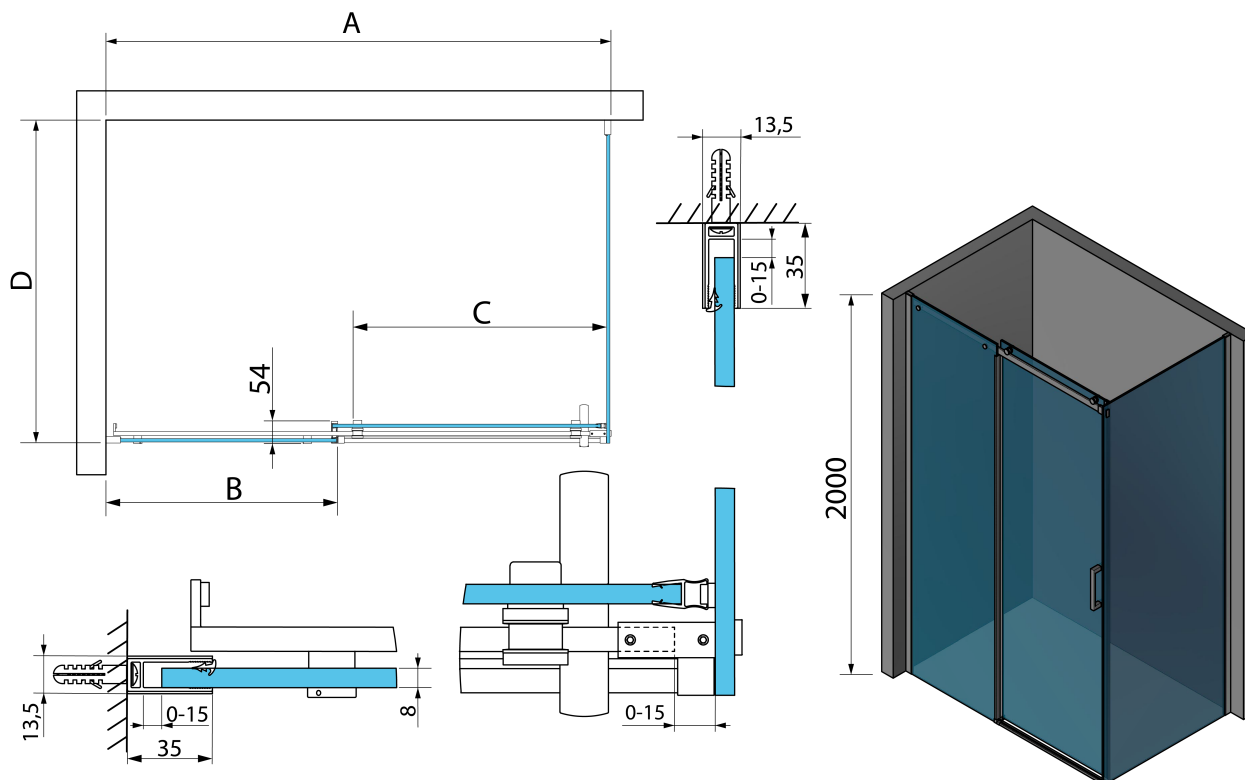

Hloubka: 700 mm

Parametry

Barva profilu: Chrom - Leštěný hliník

Tvar: Obdélníkové zástěny

Typ otevírání: Posuvné

Směr otevírání: Univerzální

Šířka vstupu: 546 mm

Typ výplně: Čiré sklo

Úprava skla: Antidrop

Tloušťka skla: 8 mm

Vlastnosti: Bezrámové provedení

Hmotnost / ks: 82.1 kg

Balení: 3 ks

Záruka: 2 roky

THRON SQUARE obdélníkový sprchový kout 1300x700mm, hranaté pojezdy

Technický list

MODEL	A	B	C	D
TL1070-500x	990-1020	458mm	396mm	680-695
TL1080-500x	990-1020	458mm	396mm	780-795
TL1090-500x	990-1020	458mm	396mm	880-895
TL1010-500x	990-1020	458mm	396mm	980-995
TL1170-500x	1090-1110	508mm	446mm	680-695
TL1180-500x	1090-1110	508mm	446mm	780-795
TL1190-500x	1090-1110	508mm	446mm	880-895
TL1110-500x	1090-1110	508mm	446mm	980-995
TL1270-500x	1190-1210	558mm	496mm	680-695
TL1280-500x	1190-1210	558mm	496mm	780-795
TL1290-500x	1190-1210	558mm	496mm	880-895
TL1210-500x	1190-1210	558mm	496mm	980-995
TL1370-500x	1290-1310	608mm	546mm	680-695
TL1380-500x	1290-1310	608mm	546mm	780-795

MODEL	A	B	C	D
TL1390-500x	1290-1310	608mm	546mm	880-895
TL1310-500x	1290-1310	608mm	546mm	980-995
TL1470-500x	1390-1410	658mm	596mm	680-695
TL1480-500x	1390-1410	658mm	596mm	780-795
TL1490-500x	1390-1410	658mm	596mm	880-895
TL1410-500x	1390-1410	658mm	596mm	980-995
TL1570-500x	1490-1510	708mm	646mm	680-695
TL1580-500x	1490-1510	708mm	646mm	780-795
TL1590-500x	1490-1510	708mm	646mm	880-895
TL1510-500x	1490-1510	708mm	646mm	980-995
TL1670-500x	1590-1610	808mm	646mm	680-695
TL1680-500x	1590-1610	808mm	646mm	780-795
TL1690-500x	1590-1610	808mm	646mm	880-895
TL1610-500x	1590-1610	808mm	646mm	980-995