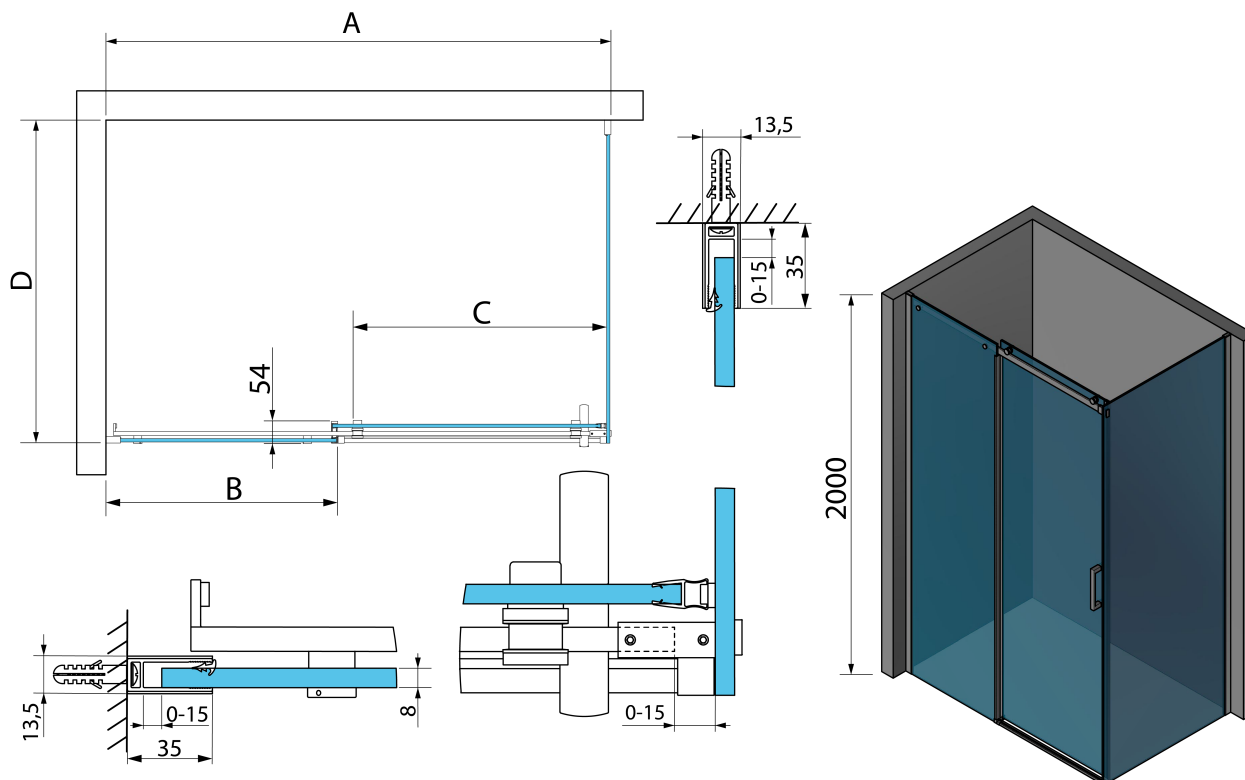

THRON SQUARE obdélníkový sprchový kout 1200x900mm, hranaté pojezdy

Objednací kód: TL1290-5002

Základní informace

Značka: Polysan

Série: THRON

Rozměry

Šířka: 1200 mm

Výška: 2000 mm

Hloubka: 900 mm

Parametry

Barva profilu: Chrom - Leštěný hliník

Tvar: Obdélníkové zástěny

Typ otevírání: Posuvné

Směr otevírání: Univerzální

Šířka vstupu: 496 mm

Typ výplně: Čiré sklo

Úprava skla: Antidrop

Tloušťka skla: 8 mm

Vlastnosti: Bezrámové provedení

Hmotnost / ks: 86.1 kg

Balení: 3 ks

Záruka: 2 roky

THRON SQUARE obdélníkový sprchový kout 1200x900mm, hranaté pojezdy

Technický list

MODEL	A	B	C	D
TL1070-500x	990-1020	458mm	396mm	680-695
TL1080-500x	990-1020	458mm	396mm	780-795
TL1090-500x	990-1020	458mm	396mm	880-895
TL1010-500x	990-1020	458mm	396mm	980-995
TL1170-500x	1090-1110	508mm	446mm	680-695
TL1180-500x	1090-1110	508mm	446mm	780-795
TL1190-500x	1090-1110	508mm	446mm	880-895
TL1110-500x	1090-1110	508mm	446mm	980-995
TL1270-500x	1190-1210	558mm	496mm	680-695
TL1280-500x	1190-1210	558mm	496mm	780-795
TL1290-500x	1190-1210	558mm	496mm	880-895
TL1210-500x	1190-1210	558mm	496mm	980-995
TL1370-500x	1290-1310	608mm	546mm	680-695
TL1380-500x	1290-1310	608mm	546mm	780-795