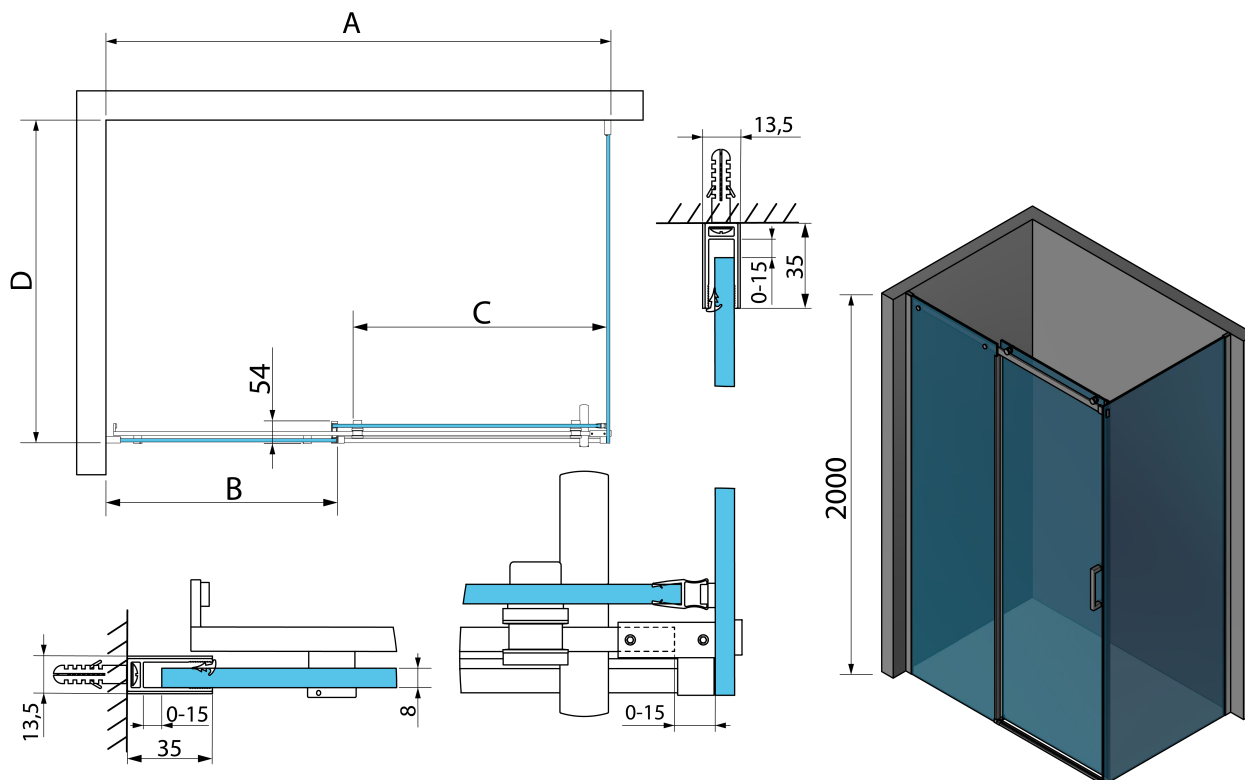

THRON SQUARE obdélníkový sprchový kout 1200x900mm, hranaté pojezdy

Objednací kód: TL1290-5002

Základní informace

Značka: Polysan

Série: THRON

Rozměry

Šířka: 1200 mm

Výška: 2000 mm

Hloubka: 900 mm

Parametry

Záruka: 2 roky

Hmotnost / ks: 86.1 kg

Balení: 3 ks

Barva profilu: Chrom

Tvar: Obdélníkové zástěny

Typ otevírání: Posuvné

Směr otevírání: Univerzální

Šířka vstupu: 496 mm

Typ výplně: Čiré sklo

Úprava skla: Antidrop

Tloušťka skla: 8 mm

Vlastnosti: Bezrámové provedení

3D model: ANO

THRON SQUARE obdélníkový sprchový kout 1200x900mm, hranaté pojezdy

Technický list

MODEL	A	B	C	D
TL1070-500x	990-1020	458mm	396mm	680-695
TL1080-500x	990-1020	458mm	396mm	780-795
TL1090-500x	990-1020	458mm	396mm	880-895
TL1010-500x	990-1020	458mm	396mm	980-995
TL1170-500x	1090-1110	508mm	446mm	680-695
TL1180-500x	1090-1110	508mm	446mm	780-795
TL1190-500x	1090-1110	508mm	446mm	880-895
TL1110-500x	1090-1110	508mm	446mm	980-995
TL1270-500x	1190-1210	558mm	496mm	680-695
TL1280-500x	1190-1210	558mm	496mm	780-795
TL1290-500x	1190-1210	558mm	496mm	880-895
TL1210-500x	1190-1210	558mm	496mm	980-995
TL1370-500x	1290-1310	608mm	546mm	680-695
TL1380-500x	1290-1310	608mm	546mm	780-795