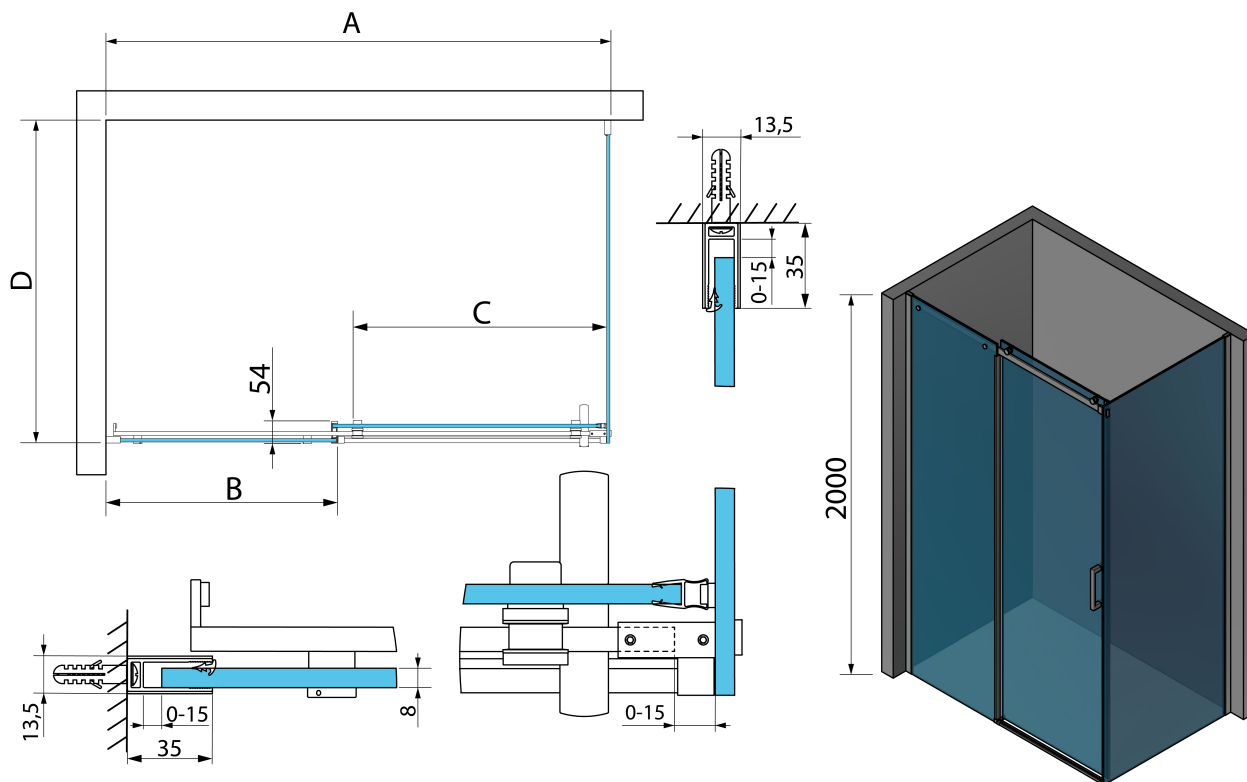

## Rozměry

Šířka: 1200 mm

Výška: 2000 mm

Hloubka: 800 mm

## Parametry

Barva profilu: Chrom - Leštěný hliník

Tvar: Obdélníkové zástěny

Typ otevírání: Posuvné

Směr otevírání: Univerzální

Šířka vstupu: 496 mm

Typ výplně: Čiré sklo

Úprava skla: Antidrop

# THRON SQUARE obdélníkový sprchový kout 1200x800mm, hranaté pojezdy

## Technický list

MODEL	A	B	C	D
TL1070-500x	990-1020	458mm	396mm	680-695
TL1080-500x	990-1020	458mm	396mm	780-795
TL1090-500x	990-1020	458mm	396mm	880-895
TL1010-500x	990-1020	458mm	396mm	980-995
TL1170-500x	1090-1110	508mm	446mm	680-695
TL1180-500x	1090-1110	508mm	446mm	780-795
TL1190-500x	1090-1110	508mm	446mm	880-895
TL1110-500x	1090-1110	508mm	446mm	980-995
TL1270-500x	1190-1210	558mm	496mm	680-695
TL1280-500x	1190-1210	558mm	496mm	780-795
TL1290-500x	1190-1210	558mm	496mm	880-895
TL1210-500x	1190-1210	558mm	496mm	980-995
TL1370-500x	1290-1310	608mm	546mm	680-695
TL1380-500x	1290-1310	608mm	546mm	780-795