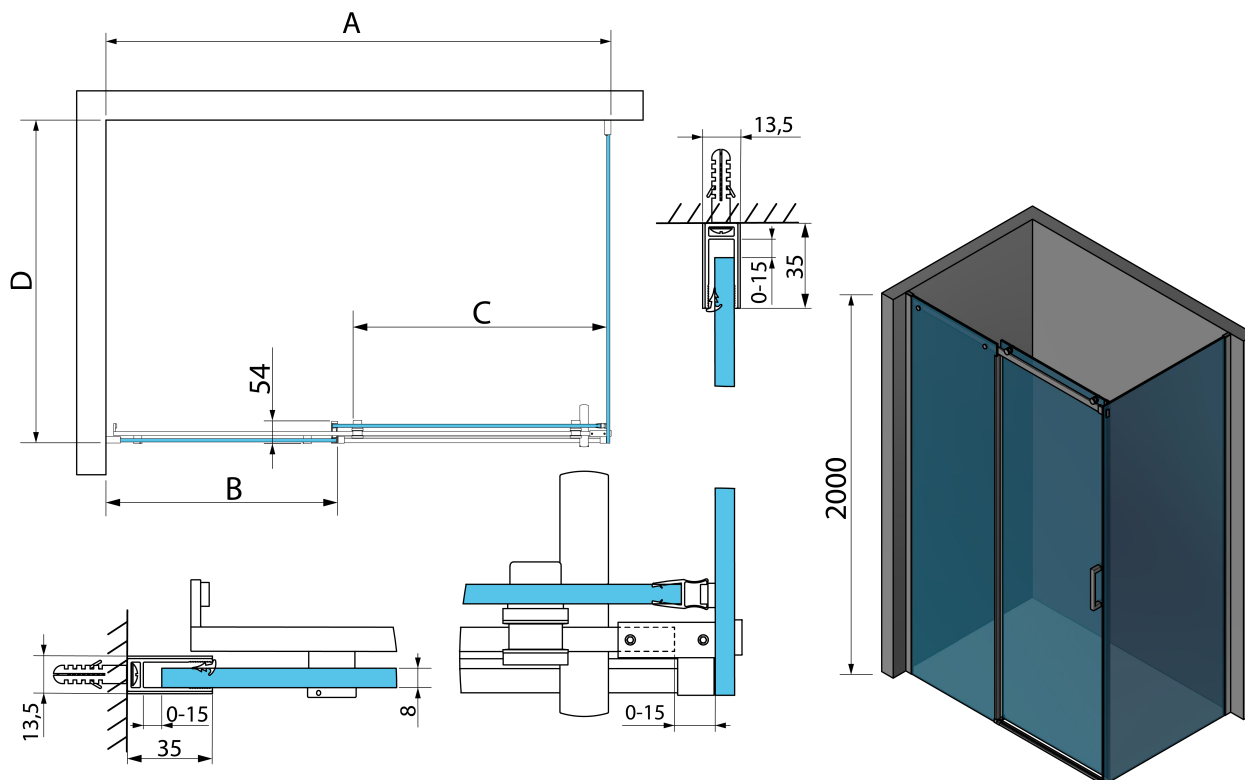

Hloubka: 700 mm

Parametry

Záruka: 2 roky

Hmotnost / ks: 78.1 kg

Balení: 3 ks

Barva profilu: Chrom

Tvar: Obdélníkové zástěny

Typ otevírání: Posuvné

Směr otevírání: Univerzální

Šířka vstupu: 496 mm

Typ výplně: Čiré sklo

Úprava skla: Antidrop

Tloušťka skla: 8 mm

Vlastnosti: Bezrámové provedení

3D model: ANO

THRON SQUARE obdélníkový sprchový kout 1200x700mm, hranaté pojezdy

Technický list

MODEL	A	B	C	D
TL1070-500x	990-1020	458mm	396mm	680-695
TL1080-500x	990-1020	458mm	396mm	780-795
TL1090-500x	990-1020	458mm	396mm	880-895
TL1010-500x	990-1020	458mm	396mm	980-995
TL1170-500x	1090-1110	508mm	446mm	680-695
TL1180-500x	1090-1110	508mm	446mm	780-795
TL1190-500x	1090-1110	508mm	446mm	880-895
TL1110-500x	1090-1110	508mm	446mm	980-995
TL1270-500x	1190-1210	558mm	496mm	680-695
TL1280-500x	1190-1210	558mm	496mm	780-795
TL1290-500x	1190-1210	558mm	496mm	880-895
TL1210-500x	1190-1210	558mm	496mm	980-995
TL1370-500x	1290-1310	608mm	546mm	680-695
TL1380-500x	1290-1310	608mm	546mm	780-795

MODEL	A	B	C	D
TL1390-500x	1290-1310	608mm	546mm	880-895
TL1310-500x	1290-1310	608mm	546mm	980-995
TL1470-500x	1390-1410	658mm	596mm	680-695
TL1480-500x	1390-1410	658mm	596mm	780-795
TL1490-500x	1390-1410	658mm	596mm	880-895
TL1410-500x	1390-1410	658mm	596mm	980-995
TL1570-500x	1490-1510	708mm	646mm	680-695
TL1580-500x	1490-1510	708mm	646mm	780-795
TL1590-500x	1490-1510	708mm	646mm	880-895
TL1510-500x	1490-1510	708mm	646mm	980-995
TL1670-500x	1590-1610	808mm	646mm	680-695
TL1680-500x	1590-1610	808mm	646mm	780-795
TL1690-500x	1590-1610	808mm	646mm	880-895
TL1610-500x	1590-1610	808mm	646mm	980-995