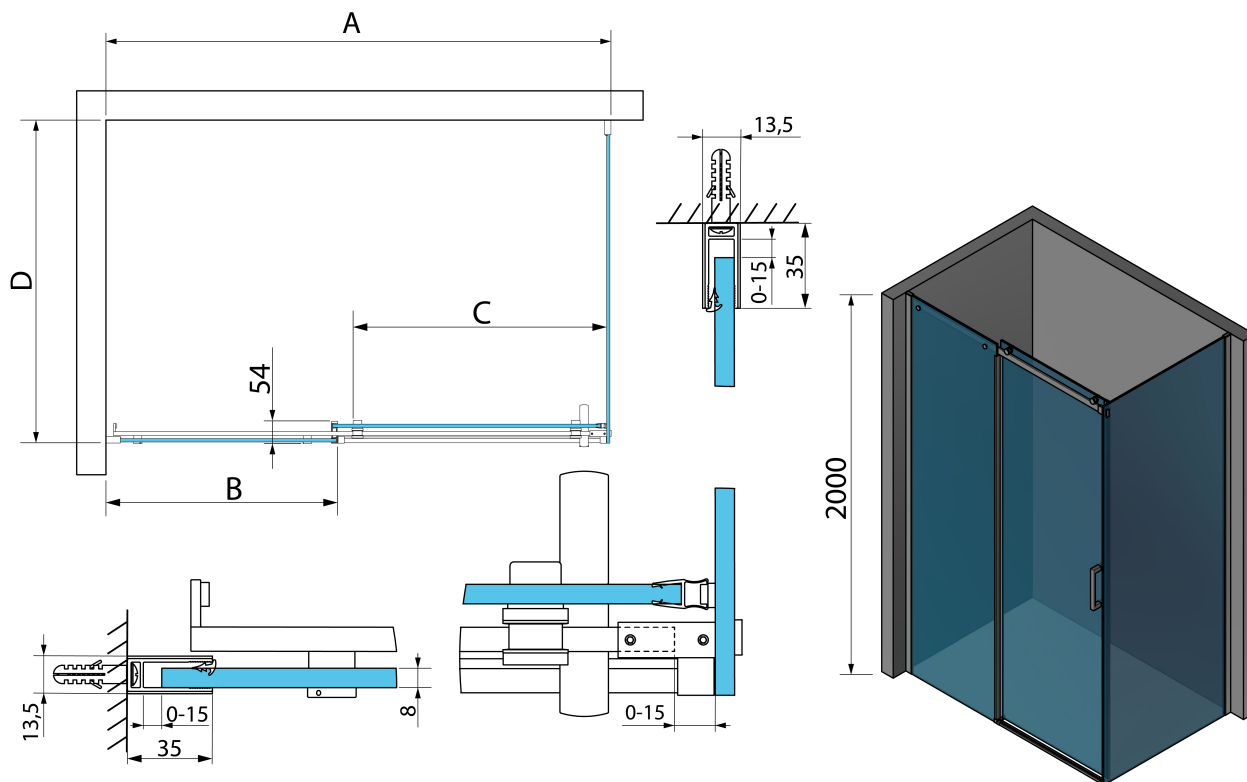

## Rozměry

Šířka: 1100 mm

Výška: 2000 mm

Hloubka: 1000 mm

## Parametry

Barva profilu: Chrom - Leštěný hliník

Tvar: Obdélníkové zástěny

Typ otevírání: Posuvné

Směr otevírání: Univerzální

Šířka vstupu: 446 mm

Typ výplně: Čiré sklo

Úprava skla: Antidrop

# THRON SQUARE obdélníkový sprchový kout 1100x1000mm, hranaté pojezdy

## Technický list

MODEL	A	B	C	D
TL1070-500x	990-1020	458mm	396mm	680-695
TL1080-500x	990-1020	458mm	396mm	780-795
TL1090-500x	990-1020	458mm	396mm	880-895
TL1010-500x	990-1020	458mm	396mm	980-995
TL1170-500x	1090-1110	508mm	446mm	680-695
TL1180-500x	1090-1110	508mm	446mm	780-795
TL1190-500x	1090-1110	508mm	446mm	880-895
TL1110-500x	1090-1110	508mm	446mm	980-995
TL1270-500x	1190-1210	558mm	496mm	680-695
TL1280-500x	1190-1210	558mm	496mm	780-795
TL1290-500x	1190-1210	558mm	496mm	880-895
TL1210-500x	1190-1210	558mm	496mm	980-995
TL1370-500x	1290-1310	608mm	546mm	680-695
TL1380-500x	1290-1310	608mm	546mm	780-795