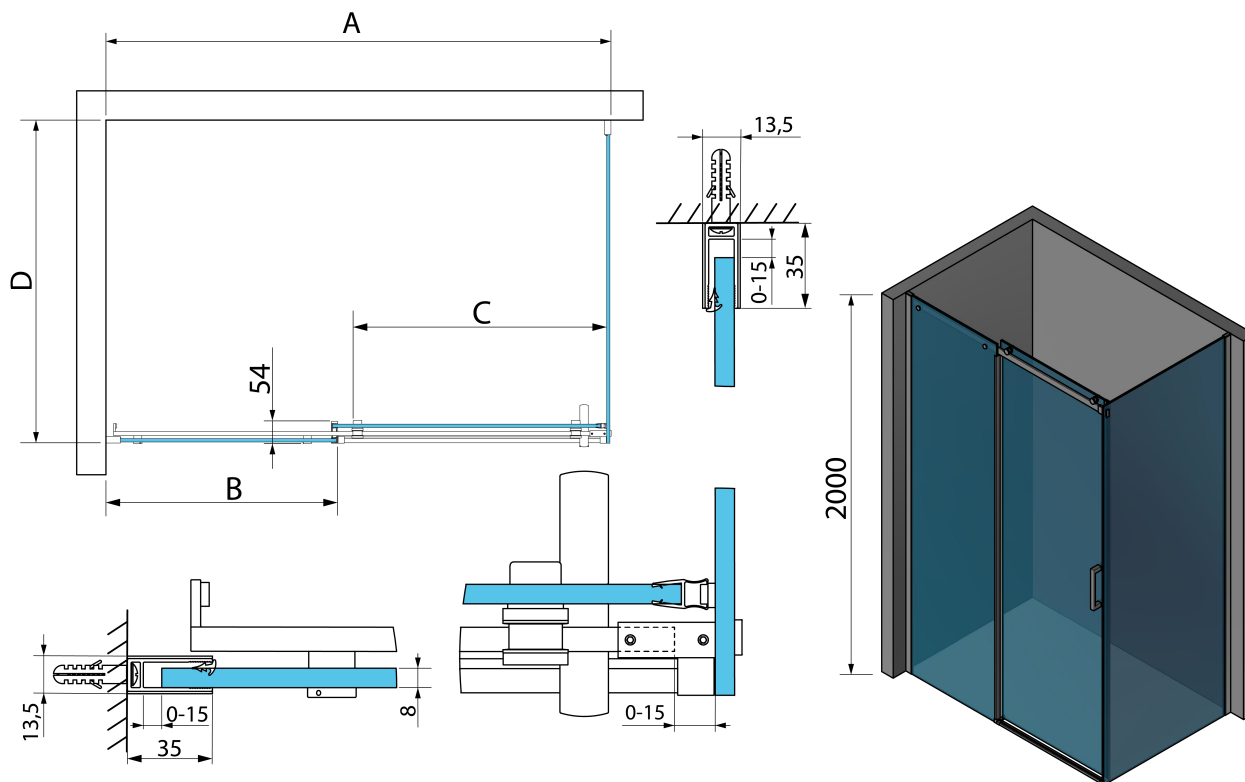

THRON SQUARE obdélníkový sprchový kout 1100x900mm, hranaté pojezdy

Objednací kód: TL1190-5002

Základní informace

Značka: Polysan

Série: THRON

Rozměry

Šířka: 1100 mm

Výška: 2000 mm

Hloubka: 900 mm

Parametry

Barva profilu: Chrom - Leštěný hliník

Tvar: Obdélníkové zástěny

Typ otevírání: Posuvné

Směr otevírání: Univerzální

Šířka vstupu: 446 mm

Typ výplně: Čiré sklo

MODEL	A	B	C	D
TL1070-500x	990-1020	458mm	396mm	680-695
TL1080-500x	990-1020	458mm	396mm	780-795
TL1090-500x	990-1020	458mm	396mm	880-895
TL1010-500x	990-1020	458mm	396mm	980-995
TL1170-500x	1090-1110	508mm	446mm	680-695
TL1180-500x	1090-1110	508mm	446mm	780-795
TL1190-500x	1090-1110	508mm	446mm	880-895
TL1110-500x	1090-1110	508mm	446mm	980-995
TL1270-500x	1190-1210	558mm	496mm	680-695
TL1280-500x	1190-1210	558mm	496mm	780-795
TL1290-500x	1190-1210	558mm	496mm	880-895
TL1210-500x	1190-1210	558mm	496mm	980-995
TL1370-500x	1290-1310	608mm	546mm	680-695
TL1380-500x	1290-1310	608mm	546mm	780-795

MODEL	A	B	C	D
TL1390-500x	1290-1310	608mm	546mm	880-895
TL1310-500x	1290-1310	608mm	546mm	980-995
TL1470-500x	1390-1410	658mm	596mm	680-695
TL1480-500x	1390-1410	658mm	596mm	780-795
TL1490-500x	1390-1410	658mm	596mm	880-895
TL1410-500x	1390-1410	658mm	596mm	980-995
TL1570-500x	1490-1510	708mm	646mm	680-695
TL1580-500x	1490-1510	708mm	646mm	780-795
TL1590-500x	1490-1510	708mm	646mm	880-895
TL1510-500x	1490-1510	708mm	646mm	980-995
TL1670-500x	1590-1610	808mm	646mm	680-695
TL1680-500x	1590-1610	808mm	646mm	780-795
TL1690-500x	1590-1610	808mm	646mm	880-895
TL1610-500x	1590-1610	808mm	646mm	980-995