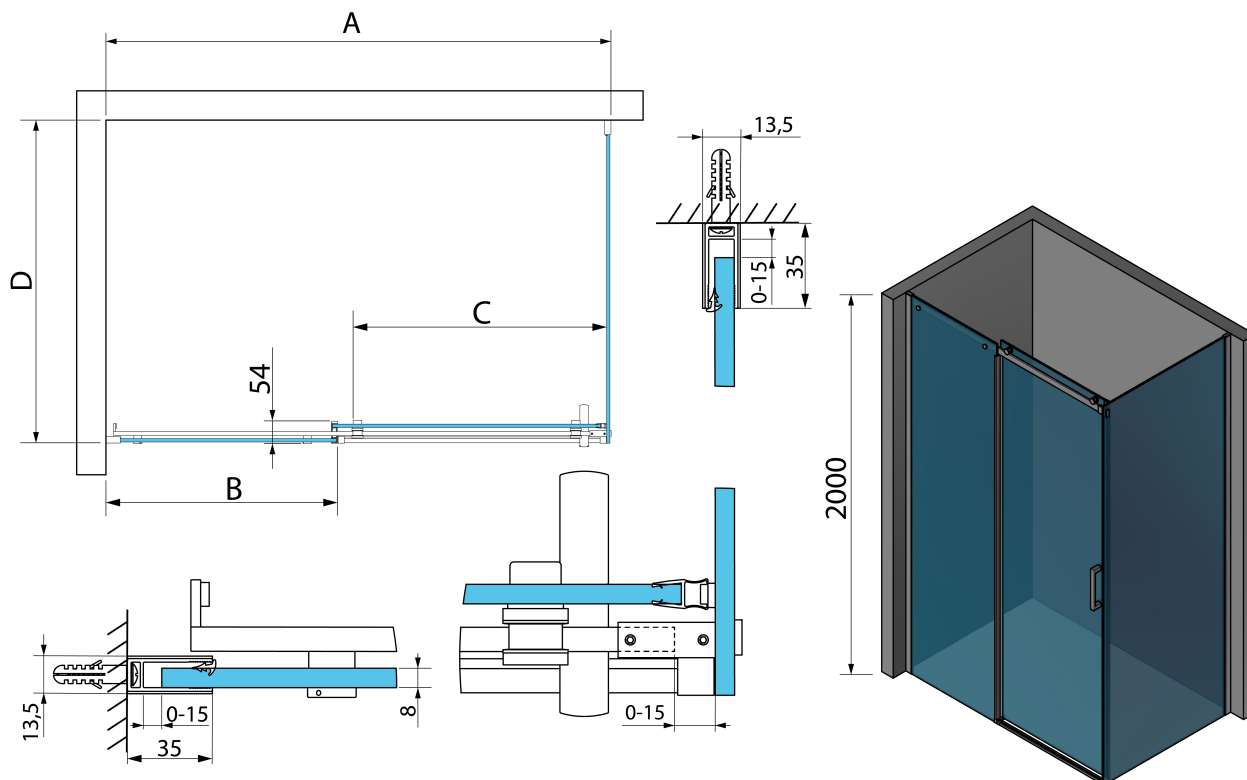

THRON SQUARE čtvercový sprchový kout 1000x1000mm, hranaté pojezdy

Objednací kód: TL1010-5002

Základní informace

Značka: Polysan

Série: THRON

Rozměry

Šířka: 1000 mm

Výška: 2000 mm

Hloubka: 1000 mm

Parametry

Záruka: 2 roky

Hmotnost / ks: 82.1 kg

Balení: 3 ks

Barva profilu: Chrom

Tvar: Čtvercové zástěny

Typ otevírání: Posuvné

Směr otevírání: Univerzální

Šířka vstupu: 396 mm

Typ výplně: Čiré sklo

Úprava skla: Antidrop

Tloušťka skla: 8 mm

Vlastnosti: Bezrámové provedení

3D model: ANO

THRON SQUARE čtvercový sprchový kout 1000x1000mm, hranaté pojezdy

Technický list

MODEL	A	B	C	D
TL1070-500x	990-1020	458mm	396mm	680-695
TL1080-500x	990-1020	458mm	396mm	780-795
TL1090-500x	990-1020	458mm	396mm	880-895
TL1010-500x	990-1020	458mm	396mm	980-995
TL1170-500x	1090-1110	508mm	446mm	680-695
TL1180-500x	1090-1110	508mm	446mm	780-795
TL1190-500x	1090-1110	508mm	446mm	880-895
TL1110-500x	1090-1110	508mm	446mm	980-995
TL1270-500x	1190-1210	558mm	496mm	680-695
TL1280-500x	1190-1210	558mm	496mm	780-795
TL1290-500x	1190-1210	558mm	496mm	880-895
TL1210-500x	1190-1210	558mm	496mm	980-995
TL1370-500x	1290-1310	608mm	546mm	680-695
TL1380-500x	1290-1310	608mm	546mm	780-795