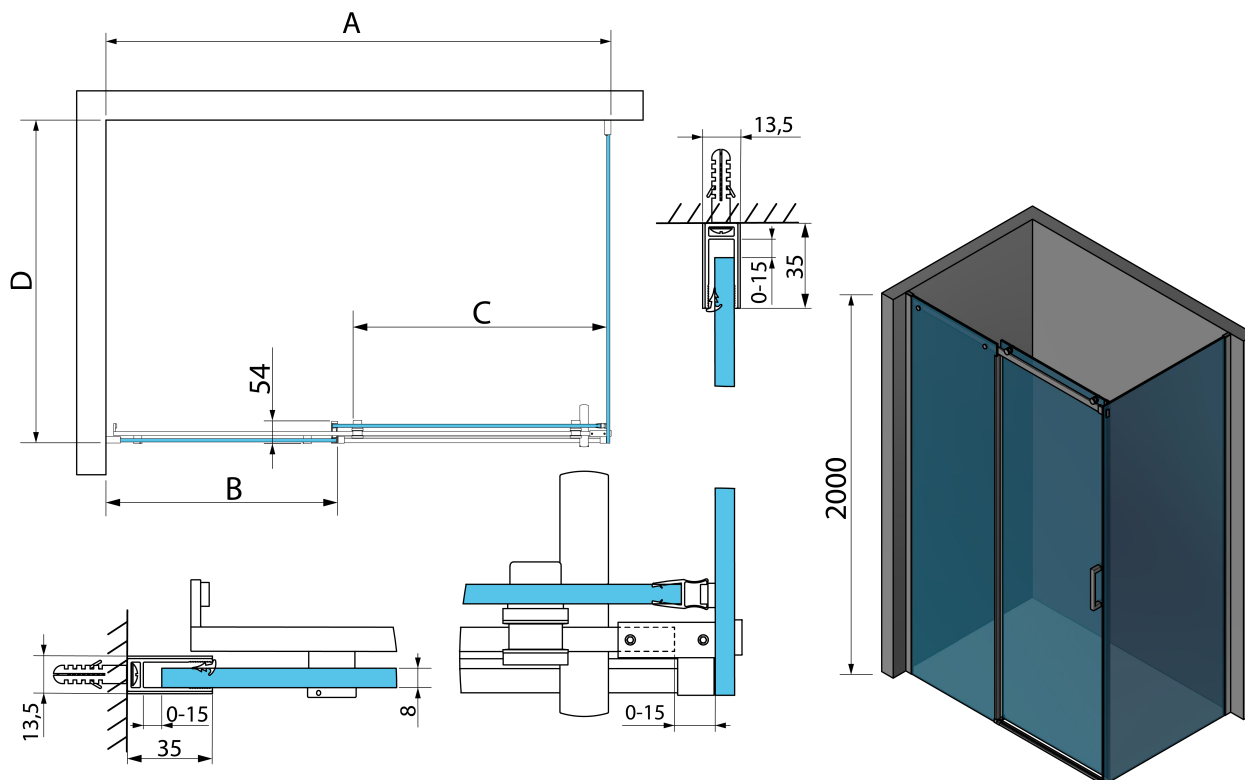

## Rozměry

Šířka: 1000 mm

Výška: 2000 mm

Hloubka: 900 mm

Šířka vstupu: 396 mm

Typ výplně: Čiré sklo

Úprava skla: Antidrop

Tloušťka skla: 8 mm

Vlastnosti: Bezrámové provedení

3D model: ANO

# THRON SQUARE obdélníkový sprchový kout 1000x900mm, hranaté pojezdy

## Technický list

MODEL	A	B	C	D
TL1070-500x	990-1020	458mm	396mm	680-695
TL1080-500x	990-1020	458mm	396mm	780-795
TL1090-500x	990-1020	458mm	396mm	880-895
TL1010-500x	990-1020	458mm	396mm	980-995
TL1170-500x	1090-1110	508mm	446mm	680-695
TL1180-500x	1090-1110	508mm	446mm	780-795
TL1190-500x	1090-1110	508mm	446mm	880-895
TL1110-500x	1090-1110	508mm	446mm	980-995
TL1270-500x	1190-1210	558mm	496mm	680-695
TL1280-500x	1190-1210	558mm	496mm	780-795
TL1290-500x	1190-1210	558mm	496mm	880-895
TL1210-500x	1190-1210	558mm	496mm	980-995
TL1370-500x	1290-1310	608mm	546mm	680-695
TL1380-500x	1290-1310	608mm	546mm	780-795