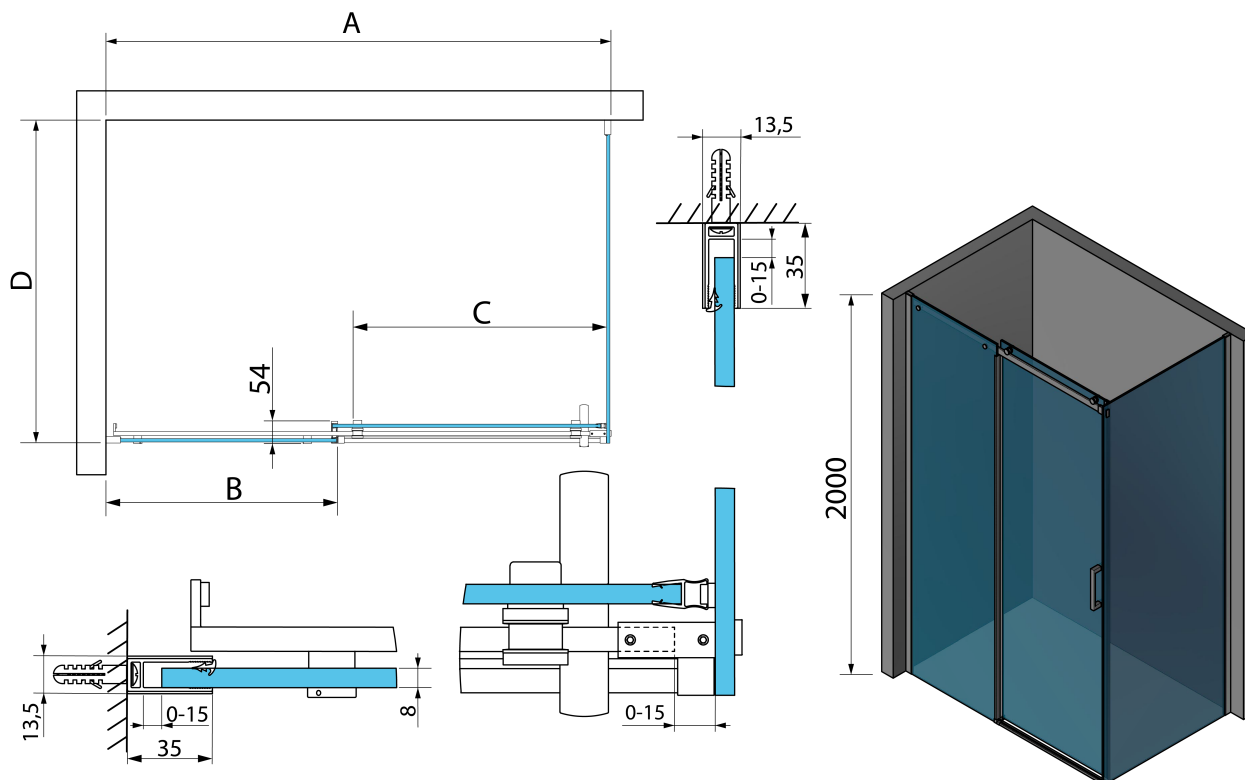

Hloubka: 900 mm

Parametry

Barva profilu: Chrom - Leštěný hliník

Tvar: Obdélníkové zástěny

Typ otevírání: Posuvné

Směr otevírání: Univerzální

Šířka vstupu: 396 mm

Typ výplně: Čiré sklo

Úprava skla: Antidrop

Tloušťka skla: 8 mm

Vlastnosti: Bezrámové provedení

Hmotnost / ks: 78.1 kg

Balení: 3 ks

Záruka: 2 roky

THRON SQUARE obdélníkový sprchový kout 1000x900mm, hranaté pojezdy

Technický list

MODEL	A	B	C	D
TL1070-500x	990-1020	458mm	396mm	680-695
TL1080-500x	990-1020	458mm	396mm	780-795
TL1090-500x	990-1020	458mm	396mm	880-895
TL1010-500x	990-1020	458mm	396mm	980-995
TL1170-500x	1090-1110	508mm	446mm	680-695
TL1180-500x	1090-1110	508mm	446mm	780-795
TL1190-500x	1090-1110	508mm	446mm	880-895
TL1110-500x	1090-1110	508mm	446mm	980-995
TL1270-500x	1190-1210	558mm	496mm	680-695
TL1280-500x	1190-1210	558mm	496mm	780-795
TL1290-500x	1190-1210	558mm	496mm	880-895
TL1210-500x	1190-1210	558mm	496mm	980-995
TL1370-500x	1290-1310	608mm	546mm	680-695
TL1380-500x	1290-1310	608mm	546mm	780-795

MODEL	A	B	C	D
TL1390-500x	1290-1310	608mm	546mm	880-895
TL1310-500x	1290-1310	608mm	546mm	980-995
TL1470-500x	1390-1410	658mm	596mm	680-695
TL1480-500x	1390-1410	658mm	596mm	780-795
TL1490-500x	1390-1410	658mm	596mm	880-895
TL1410-500x	1390-1410	658mm	596mm	980-995
TL1570-500x	1490-1510	708mm	646mm	680-695
TL1580-500x	1490-1510	708mm	646mm	780-795
TL1590-500x	1490-1510	708mm	646mm	880-895
TL1510-500x	1490-1510	708mm	646mm	980-995
TL1670-500x	1590-1610	808mm	646mm	680-695
TL1680-500x	1590-1610	808mm	646mm	780-795
TL1690-500x	1590-1610	808mm	646mm	880-895
TL1610-500x	1590-1610	808mm	646mm	980-995