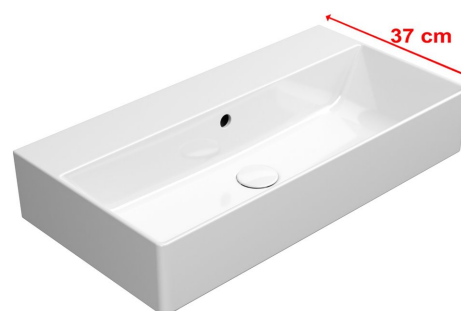

# KUBE X keramické umyvadlo 70x37cm, bez otvoru, bílá ExtraGlaze

GSI  
ceramica

Objednací kód: 9455011

## Základní informace

Značka: GSI  
Série: KUBE X

## Rozměry

Šířka: 700 mm  
Výška: 160 mm  
Hloubka: 370 mm

## Parametry

Záruka: 2 roky  
Barva: Bílá  
Materiál: Keramika  
Instalace: K postavení, Nástěnná-šrouby  
Typ umyvadla: Klasické umyvadlo  
Otvor pro baterii: Bez otvoru  
Přepad: ANO  
Tvar: Obdélník  
Ostatní: ExtraGlaze  
Hmotnost / ks: 19.7 kg  
Balení: 1 ks  
3D model: ANO