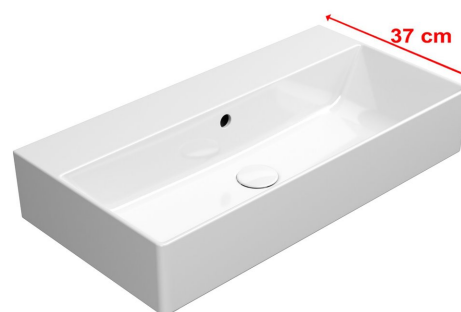

KUBE X keramické umyvadlo 70x37cm, bez otvoru, bílá ExtraGlaze

GSI
ceramica

Objednací kód: 9455011

Základní informace

Značka: GSI
Série: KUBE X

Rozměry

Šířka: 700 mm
Výška: 160 mm
Hloubka: 370 mm

Parametry

Barva: Bílá
Materiál: Keramika
Instalace: K postavení, Nástěnná-šrouby
Typ umyvadla: Klasické umyvadlo
Otvor pro baterii: Bez otvoru
Přepad: ANO
Tvar: Obdélník
Výbava: ExtraGlaze
Hmotnost / ks: 19.7 kg
Balení: 1 ks
Záruka: 2 roky

Doporučujeme přikoupit

1 ks GSI umyvadlová výpust 5/4", click-clack, keramická zátka, 5-65mm, bílá ExtraGlaze (Objednací kód: PCS11)

Technický list