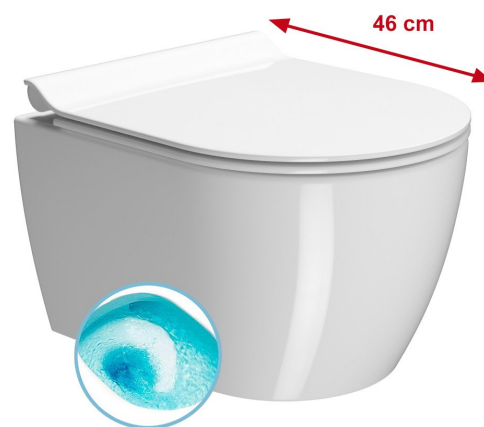

## Rozměry

Šířka: 350 mm  
Výška: 340 mm  
Hloubka: 460 mm

## Parametry

Barva: Bílá  
Materiál: Keramika  
Technologie splachování: SwirlFlush  
Objem splachovací vody: 3 l / 4,5 l  
Tvar: Klasik  
Ostatní: ExtraGlaze, Skryté uchycení  
Balení obsahuje: Montážní sada  
Balení neobsahuje: WC sedátko  
Hmotnost / ks: 20.55 kg  
Balení: 1 ks  
Záruka: 2 roky