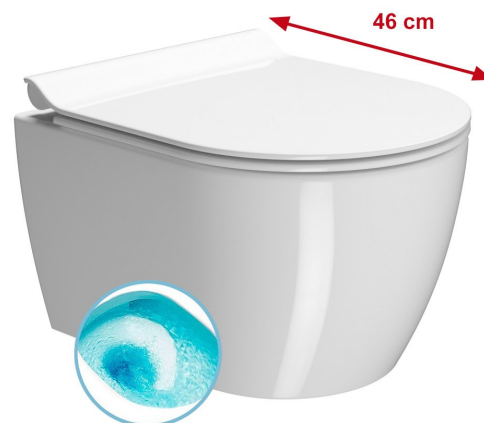

#### Rozměry

Šířka: 350 mm  
Výška: 340 mm  
Hloubka: 460 mm

#### Parametry

Záruka: 2 roky  
Barva: Bílá  
Materiál: Keramika  
Technologie splachování: SwirlFlush  
Objem splachovací vody: 3 l / 4,5 l  
Tvar: Klasik  
Ostatní: ExtraGlaze, Skryté uchycení  
Balení obsahuje: Montážní sada  
Balení neobsahuje: WC sedátko  
Hmotnost / ks: 20.55 kg  
Balení: 1 ks  
3D model: ANO