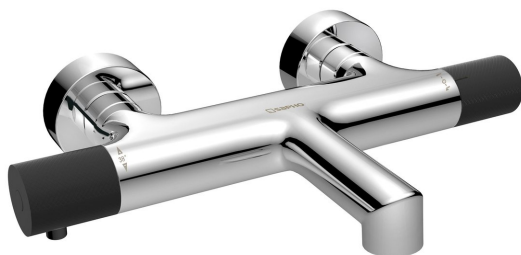

# SOLARIS nástěnná vanová termostatická baterie, chrom/černá mat

 **SAPHO**

Objednací kód: WD010CB

## Základní informace

Značka: Sapho  
Série: SOLARIS

## Rozměry

Hloubka: 181 mm

## Parametry

Barva: Chrom  
Materiál: Mosaz  
Tvar: Kruhové  
Instalace: Nástěnná 150 mm  
Druh ovládání: Termostat  
Druh přepínače na sprchu: Integrovaný v rukojeti  
Ostatní: HiTech Therm  
Hmotnost / ks: 2.635 kg  
Balení: 3 ks  
Záruka: 6 let