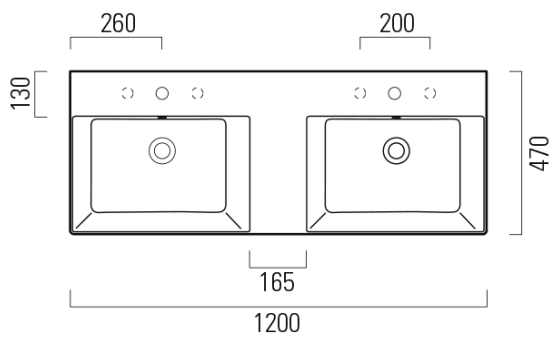

## Rozměry

Šířka: 1200 mm  
Výška: 160 mm  
Hloubka: 470 mm

## Parametry

Barva: Bílá  
Materiál: Keramika  
Instalace: Nástěnná-šrouby  
Typ umyvadla: Dvojumyvadlo  
Otvor pro baterii: 2 otvory  
Přepad: ANO  
Tvar: Obdélník  
Výbava: ExtraGlaze  
Hmotnost / ks: 34.4 kg  
Balení: 1 ks  
Záruka: 2 roky

## Doporučujeme přikoupit

2 ks GSI umyvadlová výpust 5/4", click-clack, keramická zátka, 5-65mm, bílá ExtraGlaze (Objednací kód: PCS11)

Technický list

\* Taglio sul mobile  
Furniture's cut