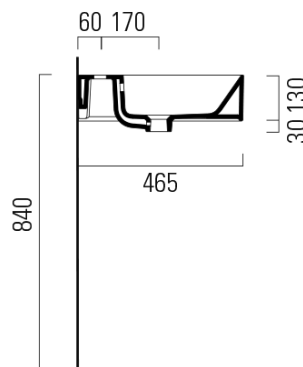

KUBE X keramické dvojumyvadlo 120x47cm, bílá ExtraGlaze

GSI
ceramica

Objednací kód: 9425111

Základní informace

Značka: GSI
Série: KUBE X

Rozměry

Šířka: 1200 mm
Výška: 160 mm
Hloubka: 470 mm

Parametry

Záruka: 2 roky
Barva: Bílá
Materiál: Keramika
Instalace: Nástěnná-šrouby
Typ umyvadla: Dvojumyvadlo
Otvor pro baterii: 2 otvory
Přepad: ANO
Tvar: Obdélník
Ostatní: ExtraGlaze
Hmotnost / ks: 34.4 kg
Balení: 1 ks
3D model: ANO

Doporučujeme přikoupit

2 ks GSI umyvadlová výpust 5/4", click-clack, keramická zátka, 5-65mm, bílá ExtraGlaze (Objednací kód: PCS11)

Technický list

* Taglio sul mobile
Furniture's cut