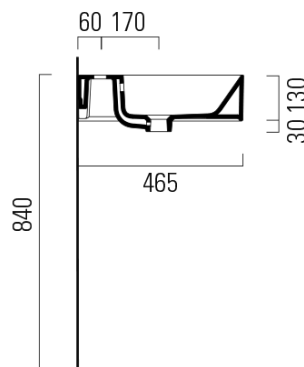

Objednací kód: 9425111

Základní informace

Značka: GSI
Série: KUBE X

Rozměry

Šířka: 1200 mm
Výška: 160 mm
Hloubka: 470 mm

Parametry

Barva: Bílá
Materiál: Keramika
Instalace: Nástěnná-šrouby
Typ umyvadla: Dvojumyvadlo
Otvor pro baterii: 2 otvory
Přepad: ANO
Tvar: Obdélník
Výbava: ExtraGlaze
Hmotnost / ks: 34.4 kg
Balení: 1 ks
Záruka: 2 roky

Doporučujeme přikoupit

2 ks GSI umyvadlová výpust 5/4", click-clack, keramická zátka, bílá (Objednací kód: PCS11)

Technický list

* Taglio sul mobile
Furniture's cut