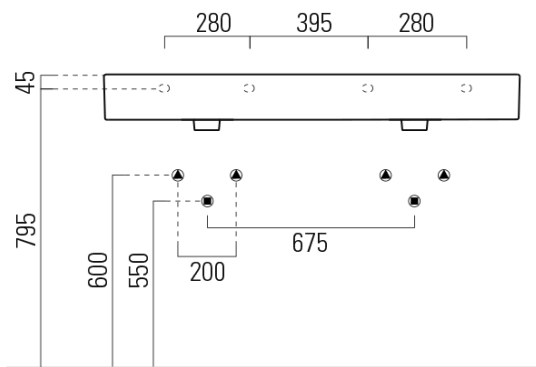

KUBE X keramické dvojumyvadlo 120x47cm, bílá ExtraGlaze

GSI
ceramica

Objednací kód: 9425111

Základní informace

Značka: GSI
Série: KUBE X

Rozměry

Šířka: 1200 mm
Výška: 160 mm
Hloubka: 470 mm

Parametry

Barva: Bílá
Materiál: Keramika
Instalace: Nástěnná-šrouby
Typ umyvadla: Dvojumyvadlo
Otvor pro baterii: 2 otvory
Přepad: ANO
Tvar: Obdélník
Ostatní: ExtraGlaze
Hmotnost / ks: 34.4 kg
Balení: 1 ks
Záruka: 2 roky

Doporučujeme přikoupit

2 ks GSI umyvadlová výpust 5/4", click-clack, keramická zátka, 5-65mm, bílá ExtraGlaze (Objednací kód: PCS11)

Technický list

* Taglio sul mobile
Furniture's cut