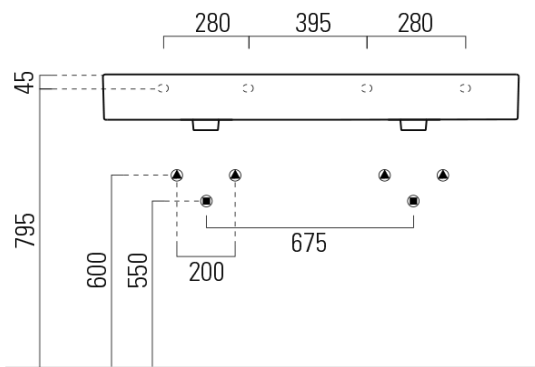

## Rozměry

Šířka: 1200 mm  
Výška: 160 mm  
Hloubka: 470 mm

## Parametry

Barva: Bílá  
Materiál: Keramika  
Instalace: Nástěnná-šrouby  
Typ umyvadla: Dvojumyvadlo  
Otvor pro baterii: 2 otvory  
Přepad: ANO  
Tvar: Obdélník  
Výbava: ExtraGlaze  
Hmotnost / ks: 34.4 kg  
Balení: 1 ks  
Záruka: 2 roky

## Doporučujeme přikoupit

2 ks GSI umyvadlová výpust 5/4", click-clack, keramická zátka, 5-65mm, bílá ExtraGlaze (Objednací kód: PCS11)

Technický list

\* Taglio sul mobile  
Furniture's cut