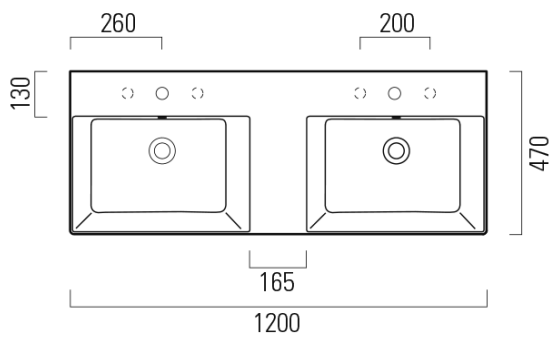

KUBE X keramické dvojumyvadlo 120x47cm, bílá ExtraGlaze

GSI
ceramica

Objednací kód: 9425111

Základní informace

Značka: GSI
Série: KUBE X

Rozměry

Šířka: 1200 mm
Výška: 160 mm
Hloubka: 470 mm

Parametry

Barva: Bílá
Materiál: Keramika
Instalace: Nástěnná-šrouby
Typ umyvadla: Dvojumyvadlo
Otvor pro baterii: 2 otvory
Přepad: ANO
Tvar: Obdélník
Ostatní: ExtraGlaze
Hmotnost / ks: 34.4 kg
Balení: 1 ks
Záruka: 2 roky

Doporučujeme přikoupit

2 ks GSI umyvadlová výpust 5/4", click-clack, keramická zátka, 5-65mm, bílá ExtraGlaze (Objednací kód: PCS11)

Technický list

* Taglio sul mobile
Furniture's cut