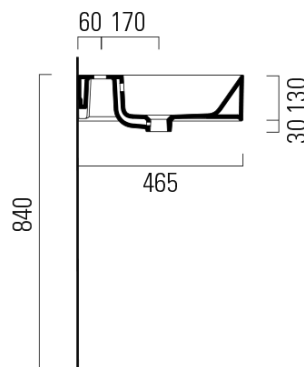

KUBE X keramické dvojumyvadlo 120x47cm, bílá ExtraGlaze

GSI
ceramica

Objednací kód: 9425111

Základní informace

Značka: GSI
Série: KUBE X

Rozměry

Šířka: 1200 mm
Výška: 160 mm
Hloubka: 470 mm

Parametry

Barva: Bílá
Materiál: Keramika
Instalace: Nástěnná-šrouby
Typ umyvadla: Dvojumyvadlo
Otvor pro baterii: 2 otvory
Přepad: ANO
Tvar: Obdélník
Ostatní: ExtraGlaze
Hmotnost / ks: 34.4 kg
Balení: 1 ks
Záruka: 2 roky

Doporučujeme přikoupit

2 ks GSI umyvadlová výpust 5/4", click-clack, keramická zátka, 5-65mm, bílá ExtraGlaze (Objednací kód: PCS11)

Technický list

* Taglio sul mobile
Furniture's cut