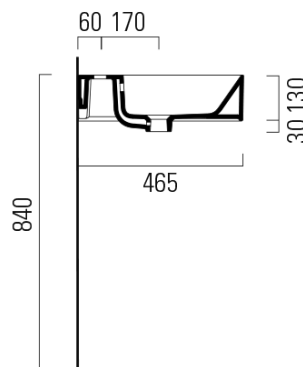

## Rozměry

Šířka: 1200 mm  
Výška: 160 mm  
Hloubka: 470 mm

## Parametry

Barva: Bílá  
Materiál: Keramika  
Instalace: Nástěnná-šrouby  
Typ umyvadla: Dvojumyvadlo  
Otvor pro baterii: 2 otvory  
Přepad: ANO  
Tvar: Obdélník  
Výbava: ExtraGlaze  
Hmotnost / ks: 34.4 kg  
Balení: 1 ks  
Záruka: 2 roky

## Doporučujeme přikoupit

2 ks GSI umyvadlová výpust 5/4", click-clack, keramická zátka, 5-65mm, bílá ExtraGlaze (Objednací kód: PCS11)

Technický list

\* Taglio sul mobile  
Furniture's cut