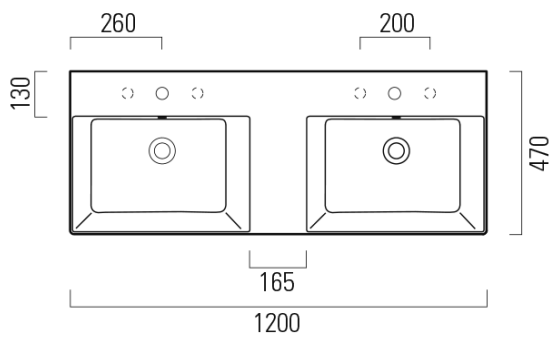

KUBE X keramické dvojumyvadlo 120x47cm, bílá ExtraGlaze

GSI
ceramica

Objednací kód: 9425111

Základní informace

Značka: GSI
Série: KUBE X

Rozměry

Šířka: 1200 mm
Výška: 160 mm
Hloubka: 470 mm

Parametry

Záruka: 2 roky
Barva: Bílá
Materiál: Keramika
Instalace: Nástěnná-šrouby
Typ umyvadla: Dvojumyvadlo
Otvor pro baterii: 2 otvory
Přepad: ANO
Tvar: Obdélník
Ostatní: ExtraGlaze
Hmotnost / ks: 34.4 kg
Balení: 1 ks
3D model: ANO

Doporučujeme přikoupit

2 ks GSI umyvadlová výpust 5/4", click-clack, keramická zátka, 5-65mm, bílá ExtraGlaze (Objednací kód: PCS11)

Technický list

* Taglio sul mobile
Furniture's cut