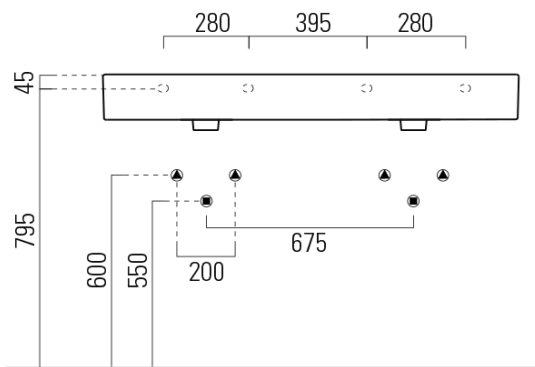

KUBE X keramické dvojumyvadlo 120x47cm, bílá ExtraGlaze

GSI
ceramica

Objednací kód: 9425111

Základní informace

Značka: GSI
Série: KUBE X

Rozměry

Šířka: 1200 mm
Výška: 160 mm
Hloubka: 470 mm

Parametry

Záruka: 2 roky
Barva: Bílá
Materiál: Keramika
Instalace: Nástěnná-šrouby
Typ umyvadla: Dvojumyvadlo
Otvor pro baterii: 2 otvory
Přepad: ANO
Tvar: Obdélník
Ostatní: ExtraGlaze
Hmotnost / ks: 34.4 kg
Balení: 1 ks
3D model: ANO

Doporučujeme přikoupit

2 ks GSI umyvadlová výpust 5/4", click-clack, keramická zátka, 5-65mm, bílá ExtraGlaze (Objednací kód: PCS11)

Technický list

* Taglio sul mobile
Furniture's cut