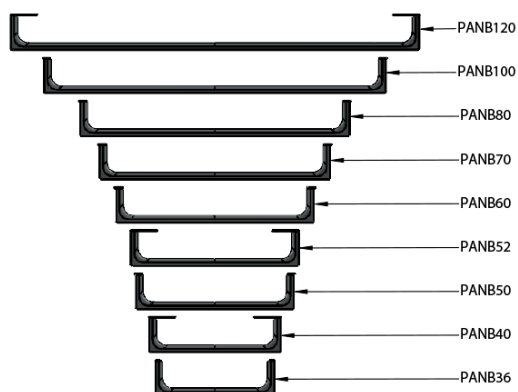

## Rozměry

**Délka:** 1200 mm

## Parametry

**Barva:** Černá  
**Hmotnost / ks:** 1.4 kg  
**Balení:** 1 ks  
**Záruka:** 2 roky

Technický list

Varianta	X [mm]	Y [mm]
PANB120	1130	1115
PANB100	945	930
PANB80	745	730
PANB70	638	623
PANB60	548	533
PANB52	465	450
PANB50	438	423
PANB40	365	350
PANB36	330	315