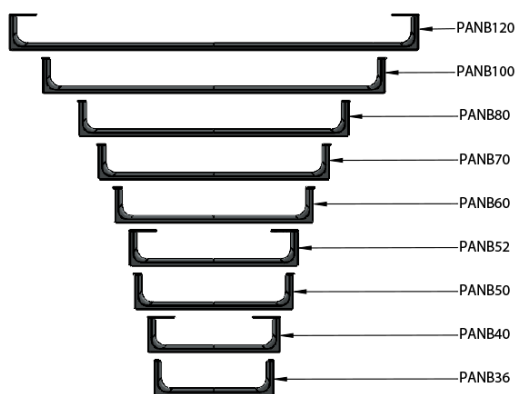

Objednací kód: PANB120N

Základní informace

Značka: GSI
Série: NUBES

Rozměry

Délka: 1200 mm

Parametry

Barva: Černá
Hmotnost / ks: 1.4 kg
Balení: 1 ks
Záruka: 2 roky

Technický list

Varianta	X [mm]	Y [mm]
PANB120	1130	1115
PANB100	945	930
PANB80	745	730
PANB70	638	623
PANB60	548	533
PANB52	465	450
PANB50	438	423
PANB40	365	350
PANB36	330	315