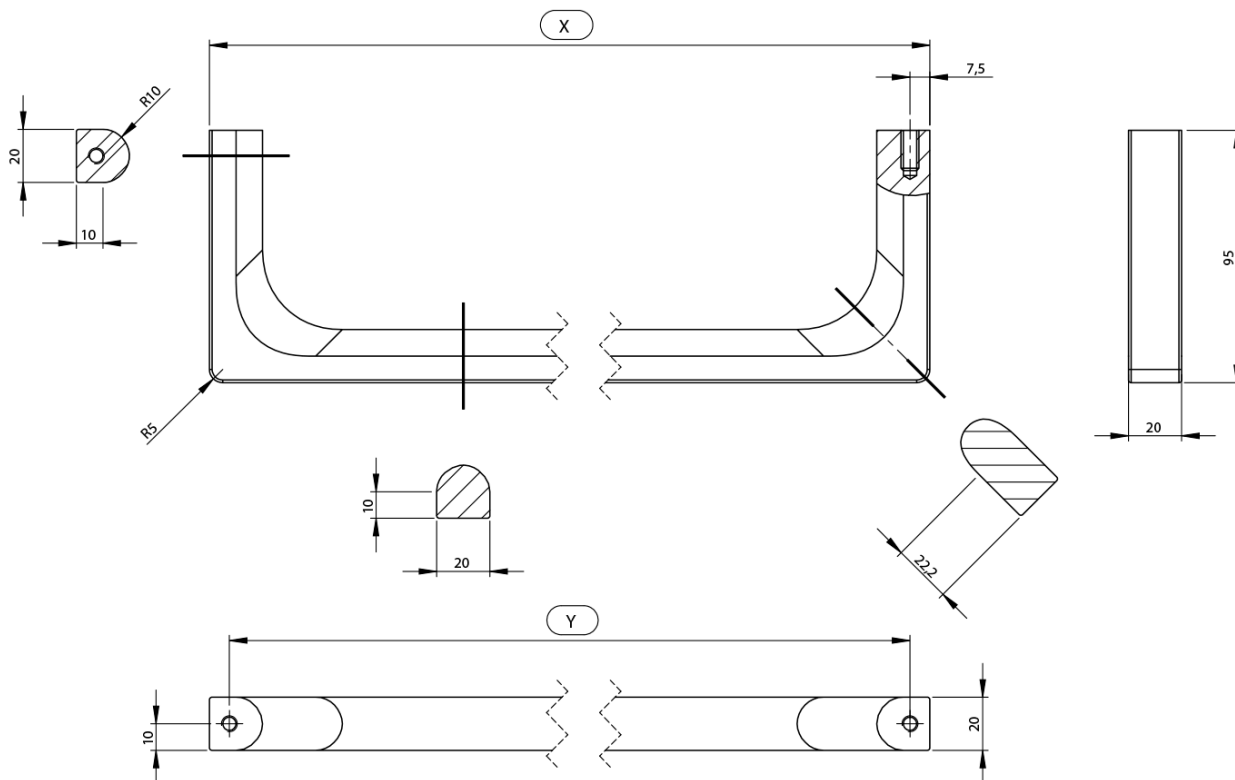

Technický list

Varianta	X [mm]	Y [mm]
PANB120	1130	1115
PANB100	945	930
PANB80	745	730
PANB70	638	623
PANB60	548	533
PANB52	465	450
PANB50	438	423
PANB40	365	350
PANB36	330	315