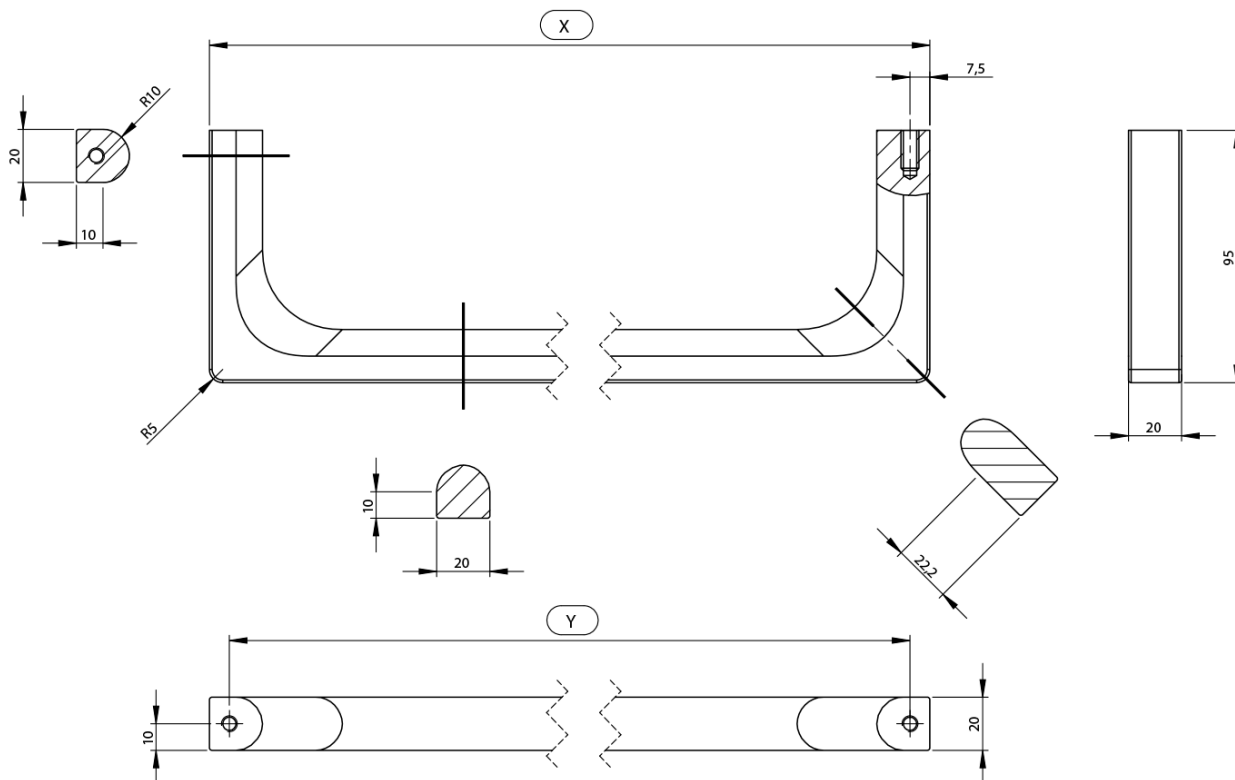

## Rozměry

**Délka:** 1200 mm

## Parametry

**Barva:** Černá  
**Hmotnost / ks:** 1.4 kg  
**Balení:** 1 ks  
**Záruka:** 2 roky

Technický list

Varianta	X [mm]	Y [mm]
PANB120	1130	1115
PANB100	945	930
PANB80	745	730
PANB70	638	623
PANB60	548	533
PANB52	465	450
PANB50	438	423
PANB40	365	350
PANB36	330	315