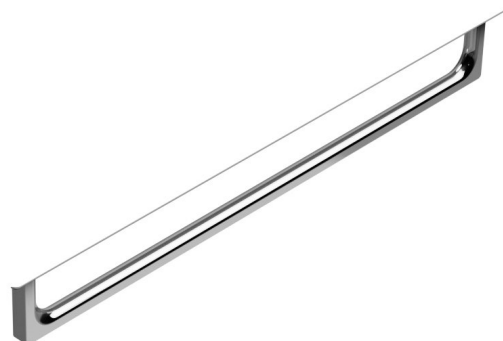

NUBES čelní držák ručníků 80cm, chrom

GSI[®]
ceramica

Objednací kód: PANB80

Základní informace

Značka: GSI
Série: NUBES

Rozměry

Délka: 800 mm

Parametry

Barva: Chrom
Hmotnost / ks: 1.0 kg
Balení: 1 ks
Záruka: 2 roky

Technický list

Varianta	X [mm]	Y [mm]
PANB120	1130	1115
PANB100	945	930
PANB80	745	730
PANB70	638	623
PANB60	548	533
PANB52	465	450
PANB50	438	423
PANB40	365	350
PANB36	330	315