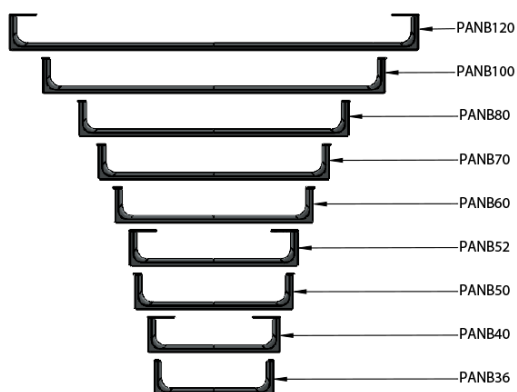

### Rozměry

Délka: 800 mm

### Parametry

Barva: Chrom  
Hmotnost / ks: 1.0 kg  
Balení: 1 ks  
Záruka: 2 roky

Technický list

Varianta	X [mm]	Y [mm]
PANB120	1130	1115
PANB100	945	930
PANB80	745	730
PANB70	638	623
PANB60	548	533
PANB52	465	450
PANB50	438	423
PANB40	365	350
PANB36	330	315