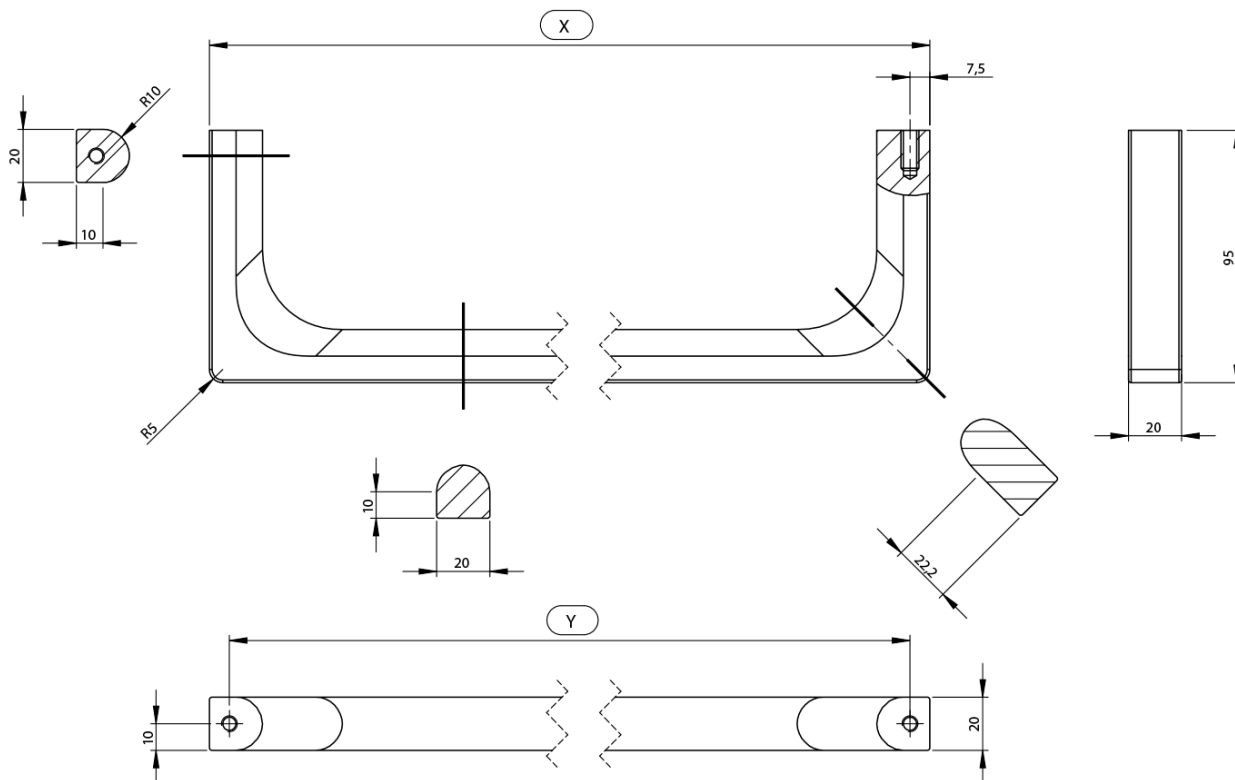

## NUBES čelní držák ručníků 80cm, chrom

GSI<sup>®</sup>

Objednací kód: PANB80

### Rozměry

Délka: 800 mm

### Parametry

Barva: Chrom  
Hmotnost / ks: 1.0 kg  
Balení: 1 ks  
Záruka: 2 roky

Technický list

Varianta	X [mm]	Y [mm]
PANB120	1130	1115
PANB100	945	930
PANB80	745	730
PANB70	638	623
PANB60	548	533
PANB52	465	450
PANB50	438	423
PANB40	365	350
PANB36	330	315