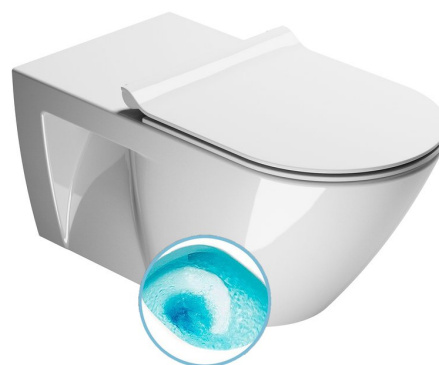

Objednací kód: 761511

Základní informace

Značka: GSI
Série: COMMUNITY

Rozměry

Šířka: 360 mm
Výška: 340 mm
Hloubka: 700 mm

Parametry

Barva: Bílá
Materiál: Keramika
Technologie splachování: Swirlflush
Objem splachovací vody: Splachování 3 l, Splachování 4,5 l
Tvar: Klasik
Výbava: ExtraGlaze
Balení obsahuje: Montážní sada
Balení neobsahuje: WC sedátko
Hmotnost / ks: 35.45 kg
Balení: 1 ks
Záruka: 2 roky

Doporučujeme přikoupit

1 ks WC sedátko, SLIM, Soft Close, Quick Release, bílá/chrom (Objednací kód: MS86CSN11)

Náhradní díly

Montážní sada pro závěsné WC a bidety GSI (Sand-Norm-Pura-Kube X-Classic) (Objednací kód: NDFISR2)