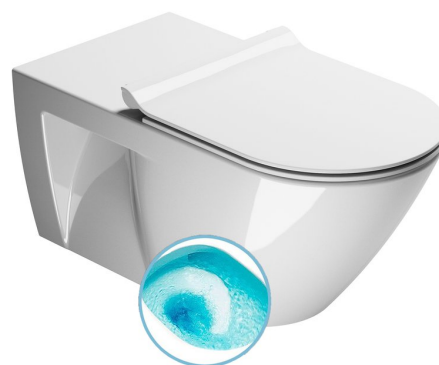

Objednací kód: 761511

Základní informace

Značka: GSI
Série: COMMUNITY

Rozměry

Šířka: 360 mm
Výška: 340 mm
Hloubka: 700 mm

Parametry

Barva: Bílá
Materiál: Keramika
Technologie splachování: SwirlFlush
Objem splachovací vody: 3 l / 4,5 l
Tvar: Klasik
Ostatní: ExtraGlaze
Balení obsahuje: Montážní sada
Balení neobsahuje: WC sedátko
Hmotnost / ks: 35.45 kg
Balení: 1 ks
Záruka: 2 roky

Doporučujeme přikoupit

1 ks WC sedátko, SLIM, Soft Close, Quick Release, bílá/chrom (Objednací kód: MS86CSN11)

Náhradní díly

Montážní sada pro závěsné WC a bidet (Objednací kód: NDFISR2)

Technický list