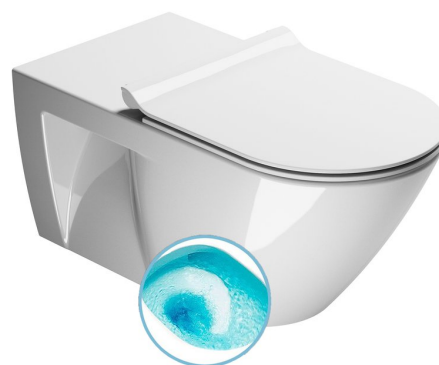

# COMMUNITY závěsná WC mísa, Swirlflush, 36x70cm, bílá ExtraGlaze

GSI<sup>®</sup>

Objednací kód: 761511

## Rozměry

Šířka: 360 mm  
Výška: 340 mm  
Hloubka: 700 mm

## Parametry

Barva: Bílá  
Materiál: Keramika  
Technologie splachování: Swirlflush  
Objem splachovací vody: Splachování 3 l, Splachování 4,5 l  
Tvar: Klasik  
Výbava: ExtraGlaze  
Balení obsahuje: Montážní sada  
Balení neobsahuje: WC sedátko  
Hmotnost / ks: 35.45 kg  
Balení: 1 ks  
Záruka: 2 roky

## Doporučujeme přikoupit

1 ks PURA/KUBE X/NORM WC sedátko, SLIM, Soft Close, Quick Release, bílá/chrom (Objednací kód: MS86CSN11)