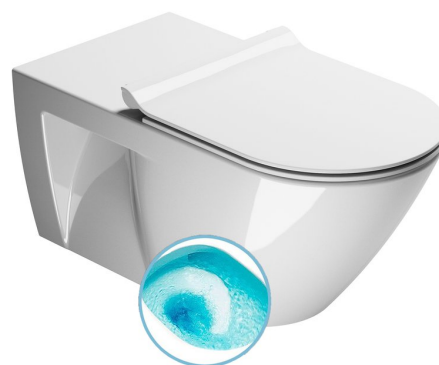

Objednací kód: 761511

Základní informace

Značka: GSI
Série: COMMUNITY

Rozměry

Šířka: 360 mm
Výška: 340 mm
Hloubka: 700 mm

Parametry

Záruka: 2 roky
Barva: Bílá
Materiál: Keramika
Technologie splachování: SwirlFlush
Objem splachovací vody: 3 l / 4,5 l
Tvar: Klasik
Ostatní: ExtraGlaze
Balení obsahuje: Montážní sada
Balení neobsahuje: WC sedátko
Hmotnost / ks: 35.45 kg
Balení: 1 ks
3D model: ANO

Doporučujeme přikoupit

1 ks WC sedátko, SLIM, Soft Close, Quick Release, bílá/chrom (Objednací kód: MS86CSN11)

Náhradní díly

Montážní sada pro závěsné WC a bidet (Objednací kód: NDFISR2)

Technický list