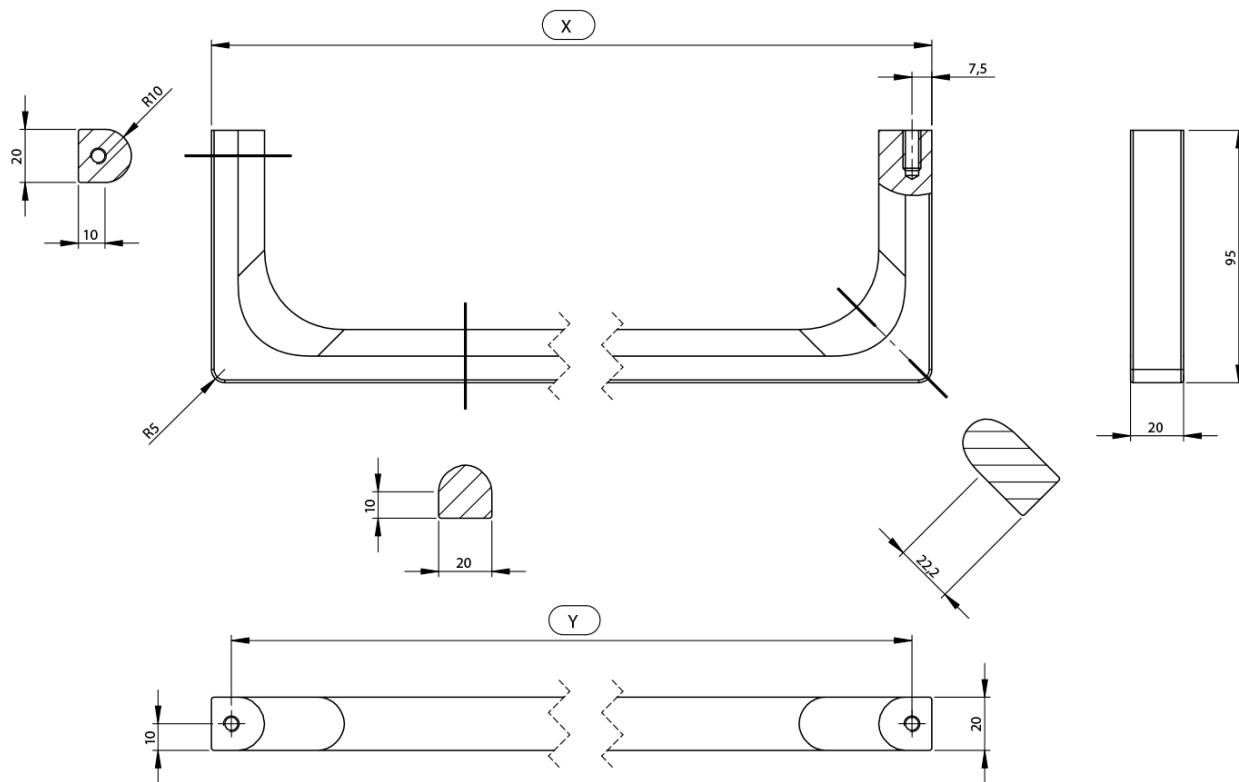

### Rozměry

Délka: 360 mm

### Parametry

Barva: Černá  
Hmotnost / ks: 0.6 kg  
Balení: 1 ks  
Záruka: 2 roky

Technický list

Varianta	X [mm]	Y [mm]
PANB120	1130	1115
PANB100	945	930
PANB80	745	730
PANB70	638	623
PANB60	548	533
PANB52	465	450
PANB50	438	423
PANB40	365	350
PANB36	330	315