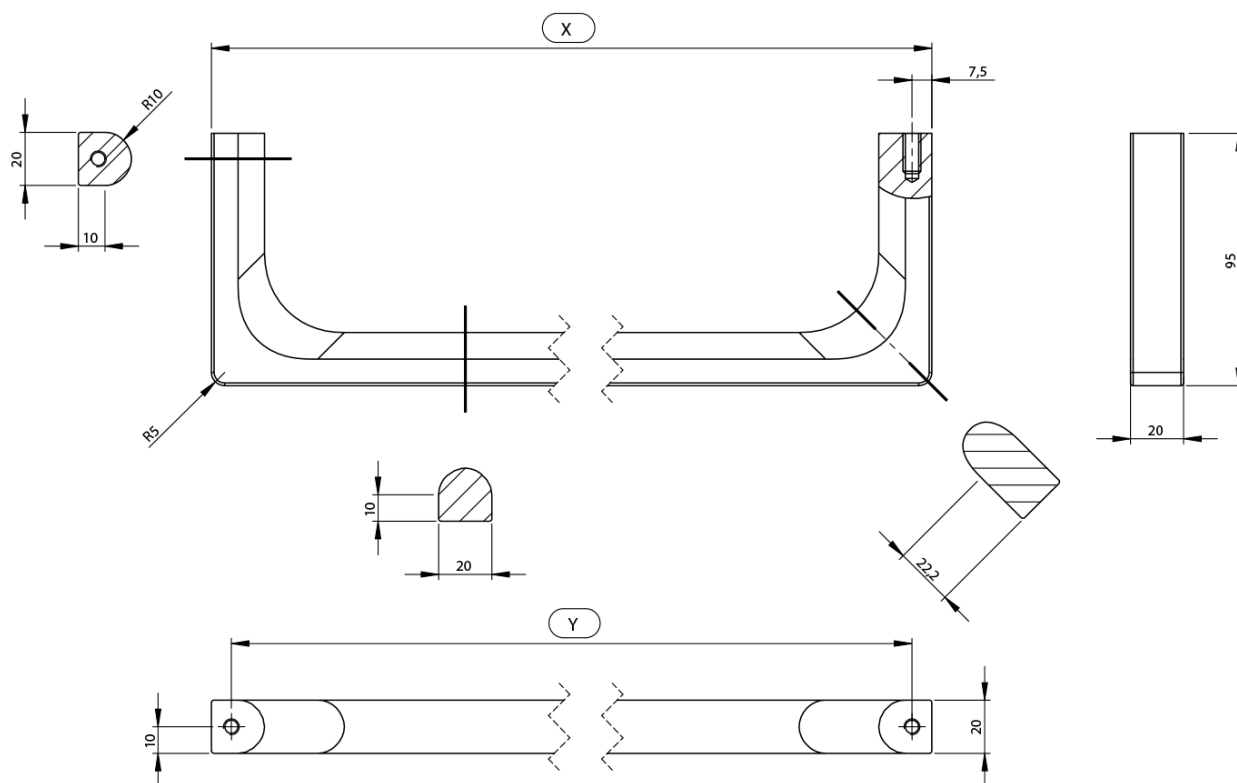

NUBES čelní držák ručníků 36cm, černá

GSI[®]
ceramica

Objednací kód: PANB36N

Základní informace

Značka: GSI

Rozměry

Délka: 360 mm

Parametry

Záruka: 2 roky

Barva: Černá

Hmotnost / ks: 0.6 kg

Balení: 1 ks

Technický list

Varianta	X [mm]	Y [mm]
PANB120	1130	1115
PANB100	945	930
PANB80	745	730
PANB70	638	623
PANB60	548	533
PANB52	465	450
PANB50	438	423
PANB40	365	350
PANB36	330	315