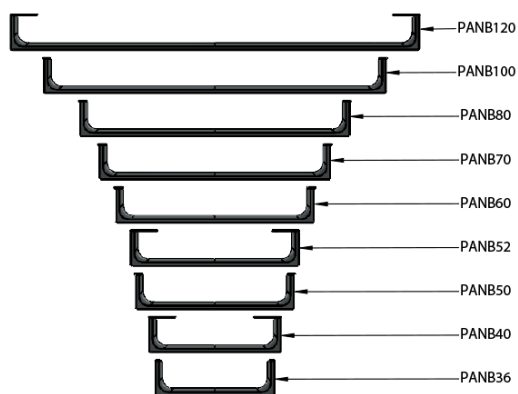

### Rozměry

Délka: 360 mm

### Parametry

Barva: Černá  
Hmotnost / ks: 0.6 kg  
Balení: 1 ks  
Záruka: 2 roky

Technický list

Varianta	X [mm]	Y [mm]
PANB120	1130	1115
PANB100	945	930
PANB80	745	730
PANB70	638	623
PANB60	548	533
PANB52	465	450
PANB50	438	423
PANB40	365	350
PANB36	330	315