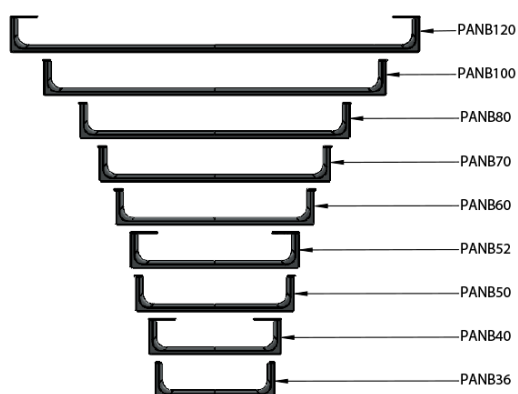

NUBES čelní držák ručníků 36cm, černá

GSI[®]
ceramica

Objednací kód: PANB36N

Základní informace

Značka: GSI

Rozměry

Délka: 360 mm

Parametry

Záruka: 2 roky

Barva: Černá

Hmotnost / ks: 0.6 kg

Balení: 1 ks

Technický list

Varianta	X [mm]	Y [mm]
PANB120	1130	1115
PANB100	945	930
PANB80	745	730
PANB70	638	623
PANB60	548	533
PANB52	465	450
PANB50	438	423
PANB40	365	350
PANB36	330	315