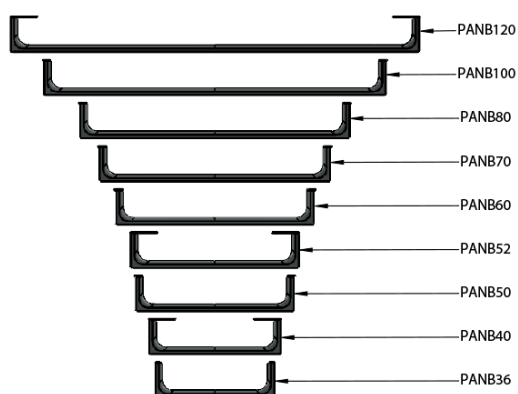

NUBES čelní držák ručníků 36cm, černá

GSI[®]
cerámica

Objednací kód: PANB36N

Základní informace

Značka: GSI
Série: NUBES

Rozměry

Délka: 360 mm

Parametry

Barva: Černá
Hmotnost / ks: 0.6 kg
Balení: 1 ks
Záruka: 2 roky

Technický list

Varianta	X [mm]	Y [mm]
PANB120	1130	1115
PANB100	945	930
PANB80	745	730
PANB70	638	623
PANB60	548	533
PANB52	465	450
PANB50	438	423
PANB40	365	350
PANB36	330	315