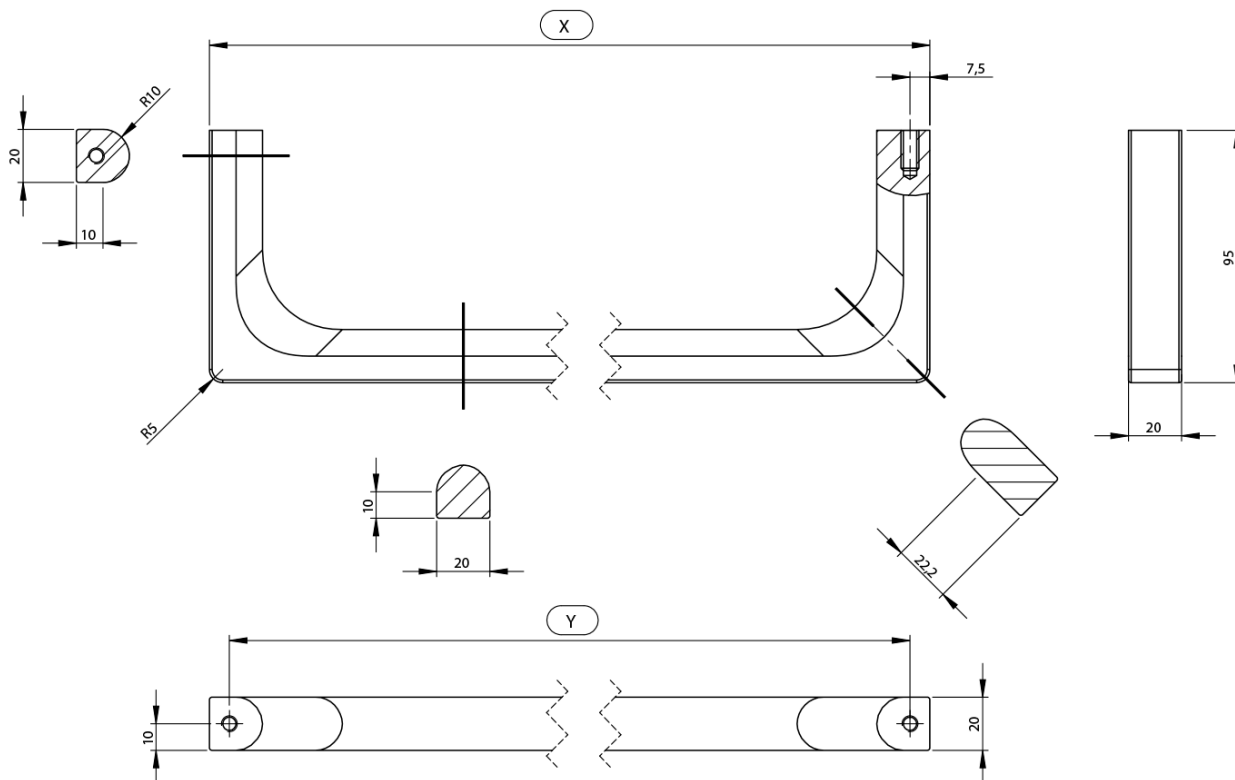

NUBES čelní držák ručníků 36cm, černá

GSI[®]

Objednací kód: PANB36N

Základní informace

Značka: GSI
Série: NUBES

Rozměry

Délka: 360 mm

Parametry

Barva: Černá
Hmotnost / ks: 0.6 kg
Balení: 1 ks
Záruka: 2 roky

Technický list

Varianta	X [mm]	Y [mm]
PANB120	1130	1115
PANB100	945	930
PANB80	745	730
PANB70	638	623
PANB60	548	533
PANB52	465	450
PANB50	438	423
PANB40	365	350
PANB36	330	315