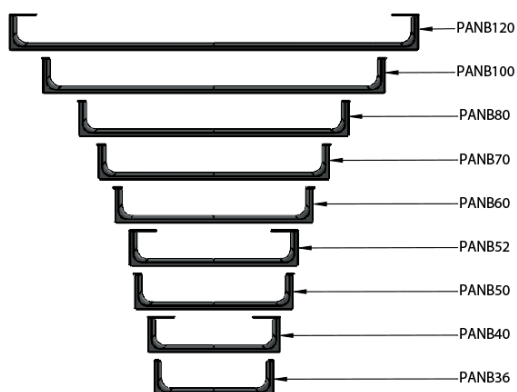

NUBES čelní držák ručníků 36cm, černá

GSI[®]

Objednací kód: PANB36N

Základní informace

Značka: GSI
Série: NUBES

Rozměry

Délka: 360 mm

Parametry

Barva: Černá
Hmotnost / ks: 0.6 kg
Balení: 1 ks
Záruka: 2 roky

Technický list

Varianta	X [mm]	Y [mm]
PANB120	1130	1115
PANB100	945	930
PANB80	745	730
PANB70	638	623
PANB60	548	533
PANB52	465	450
PANB50	438	423
PANB40	365	350
PANB36	330	315