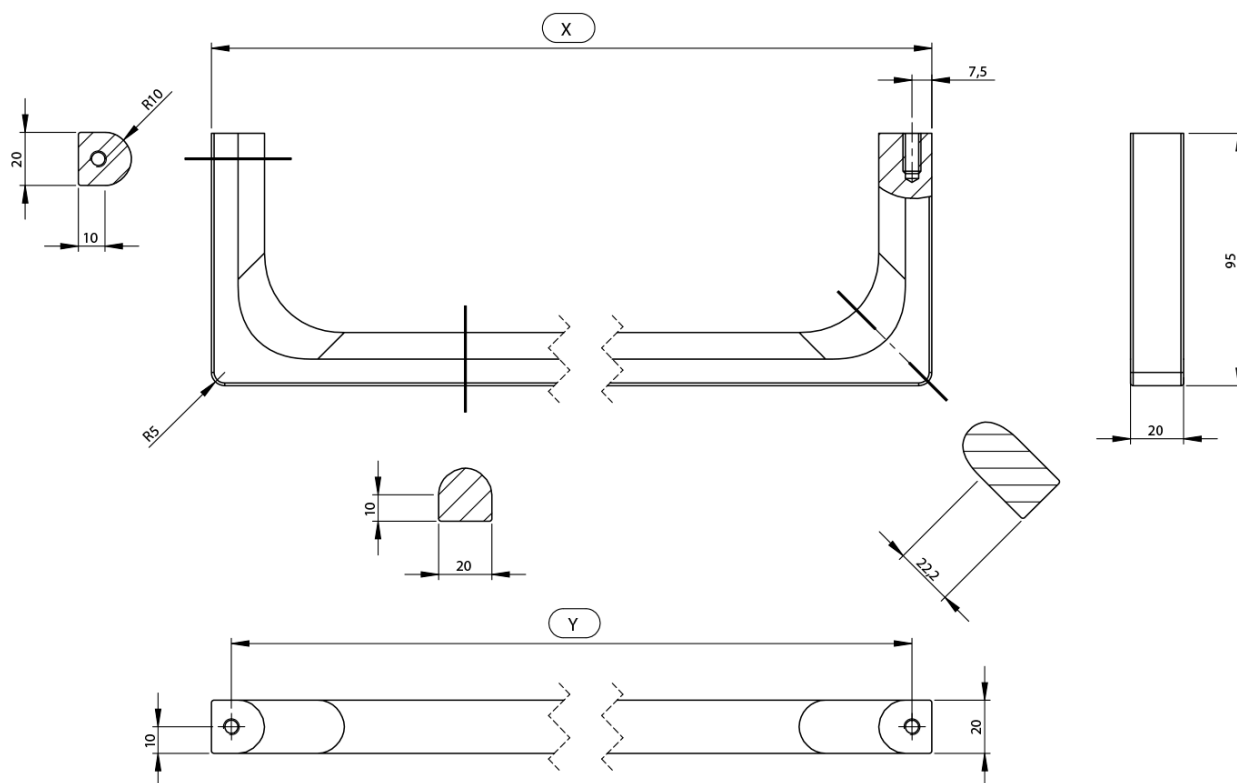

NUBES čelní držák ručníků 36cm, černá

GSI[®]
cerámica

Objednací kód: PANB36N

Základní informace

Značka: GSI
Série: NUBES

Rozměry

Délka: 360 mm

Parametry

Barva: Černá
Hmotnost / ks: 0.6 kg
Balení: 1 ks
Záruka: 2 roky

Technický list

Varianta	X [mm]	Y [mm]
PANB120	1130	1115
PANB100	945	930
PANB80	745	730
PANB70	638	623
PANB60	548	533
PANB52	465	450
PANB50	438	423
PANB40	365	350
PANB36	330	315