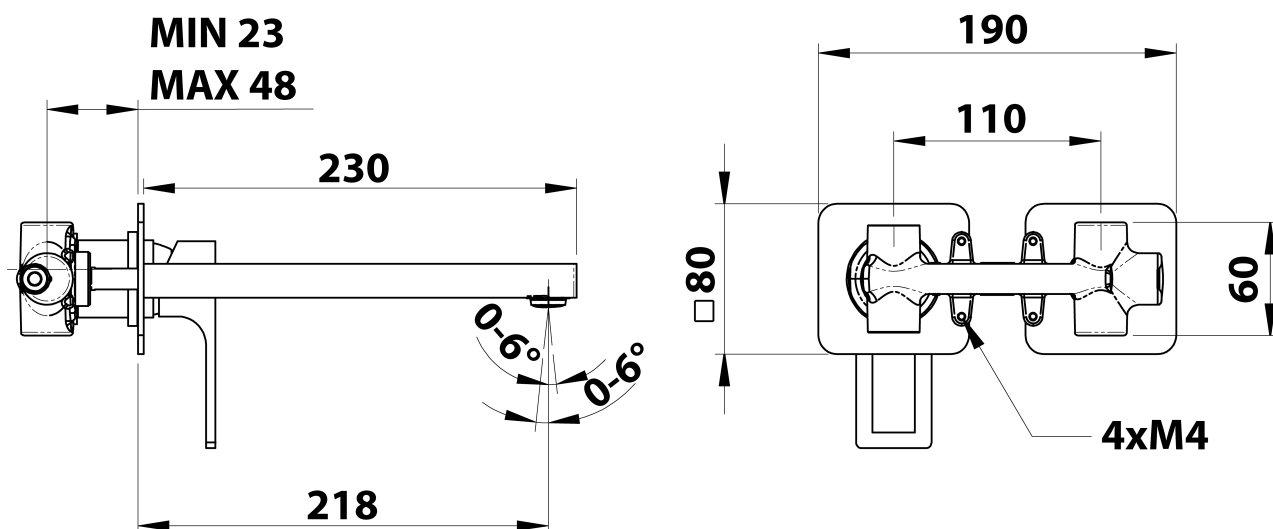

FORATA podomítková umyvadlová baterie, délka hubice 23cm, černá mat

Objednací kód: FT118/15

Základní informace

Značka: Sapho
Série: FORATA

Rozměry

Šířka: 190 mm
Výška: 80 mm
Hloubka: 218 mm

Parametry

Barva: Černá mat
Materiál: Mosaz
Tvar: Hranaté
Instalace: Podomítková
Druh ovládní: Páka
Průměr kartuše: 35 mm
Hmotnost / ks: 3.063 kg
Balení: 1 ks
Záruka: 6 let

Náhradní díly

KEROX ECO směšovací kartuše 35mm, nízká (Objednací kód: 2121B2)

KEROX směšovací kartuše 35mm, nízká (Objednací kód: 2121B)

Technický list

COLD WATER
G1/2"

HOT WATER
G1/2"