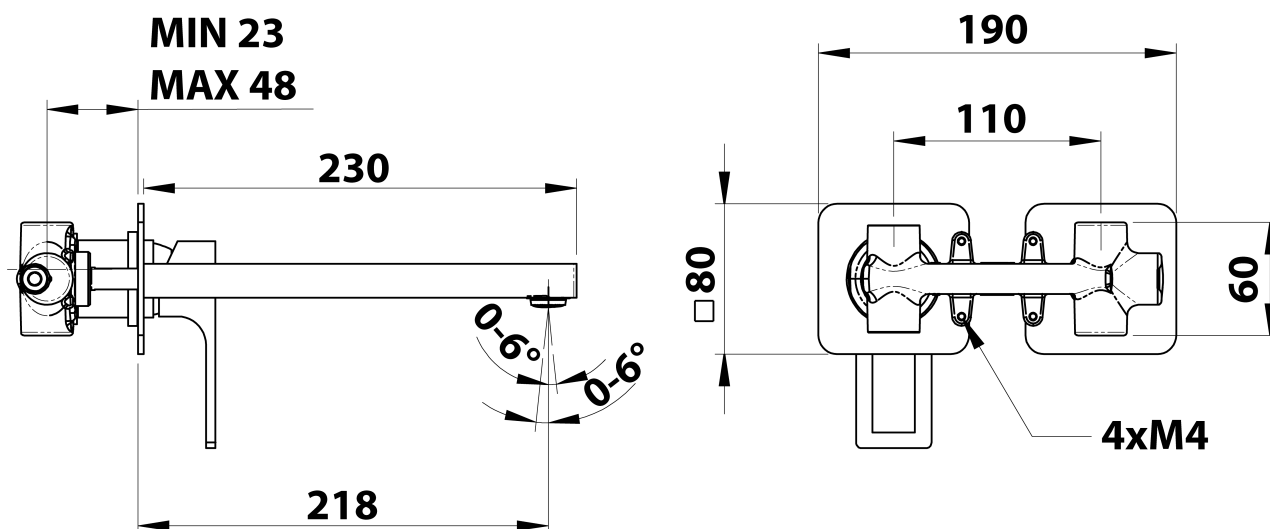

FORATA podomítková umyvadlová baterie, délka hubice 21,5cm, černá mat

Objednací kód: FT118/15

Základní informace

Značka: Sapho
Série: FORATA

Rozměry

Šířka: 190 mm
Výška: 80 mm
Hloubka: 230 mm

Parametry

Záruka: 6 let
Hmotnost / ks: 3.063 kg
Balení: 1 ks
Barva: Černá mat
Materiál: Mosaz
Tvar: Hranaté
Instalace: Podomítková
Druh ovládání: Páka
Průměr kartuše: 35 mm
3D model: ANO

Náhradní díly

KEROX ECO směšovací kartuše 35mm, nízká (Objednací kód: 2121B2)

KEROX směšovací kartuše 35mm, nízká (Objednací kód: 2121B)

Technický list

COLD WATER
G1/2"

HOT WATER
G1/2"