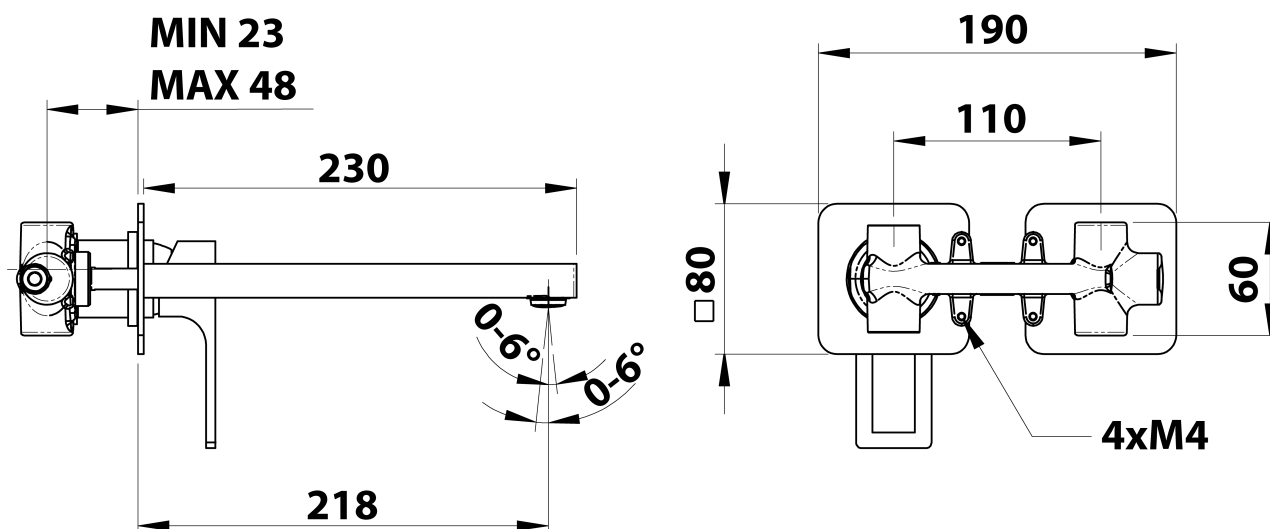

FORATA podomítková umyvadlová baterie, délka hubice
23cm, černá mat

SAPHO

Technický list