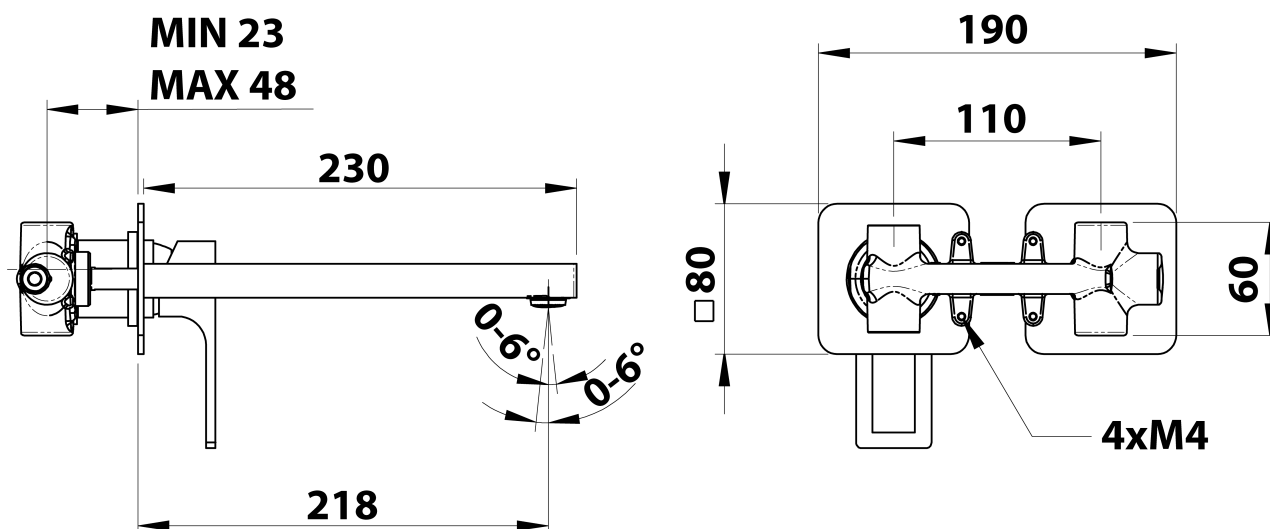

FORATA podomítková umyvadlová baterie, délka hubice 21,5cm, bílá mat

Objednací kód: FT118/14

Základní informace

Značka: Sapho
Série: FORATA

Rozměry

Šířka: 190 mm
Výška: 80 mm
Hloubka: 230 mm

Parametry

Záruka: 6 let
Hmotnost / ks: 3.063 kg
Balení: 1 ks
Barva: Bílá mat
Materiál: Mosaz
Tvar: Hranaté
Instalace: Podomítková
Druh ovládní: Páka
Průměr kartuše: 35 mm
3D model: ANO

Náhradní díly

KEROX ECO směšovací kartuše 35mm, nízká (Objednací kód: 2121B2)

KEROX směšovací kartuše 35mm, nízká (Objednací kód: 2121B)

Technický list

COLD WATER
G1/2"

HOT WATER
G1/2"