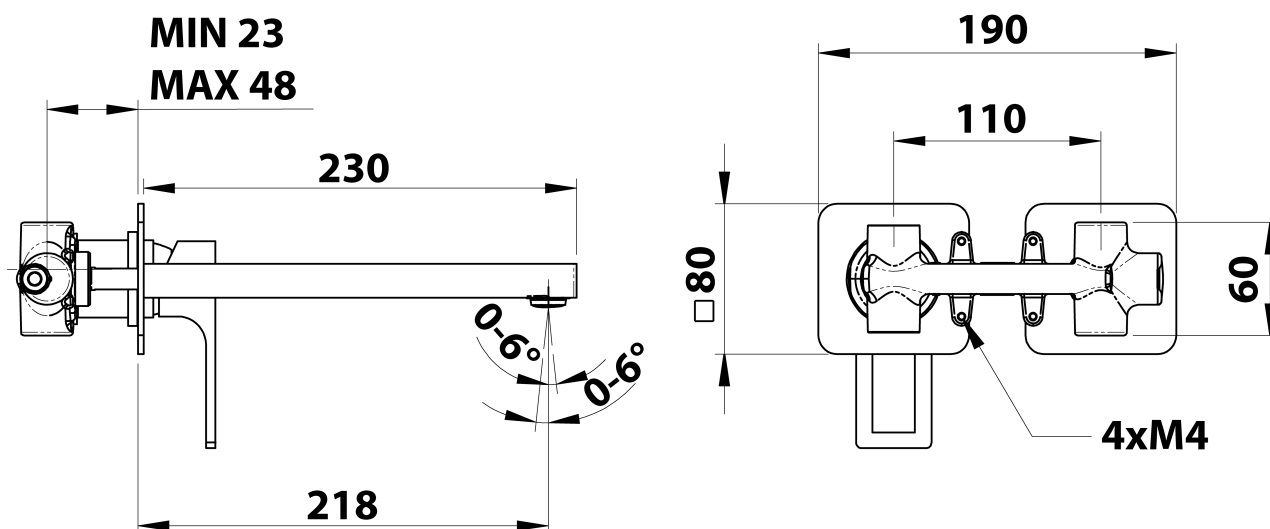

FORATA podomítková umyvadlová baterie, délka hubice 21,5cm, bílá mat

Objednací kód: FT118/14

Základní informace

Značka: Sapho
Série: FORATA

Rozměry

Šířka: 190 mm
Výška: 80 mm
Hloubka: 230 mm

Parametry

Barva: Bílá mat
Materiál: Mosaz
Tvar: Hranaté
Instalace: Podomítková
Druh ovládní: Páka
Průměr kartuše: 35 mm
Hmotnost / ks: 3.063 kg
Balení: 1 ks
Záruka: 6 let

Náhradní díly

KEROX ECO směšovací kartuše 35mm, nízká (Objednací kód: 2121B2)

KEROX směšovací kartuše 35mm, nízká (Objednací kód: 2121B)

Technický list

COLD WATER
G1/2"

HOT WATER
G1/2"