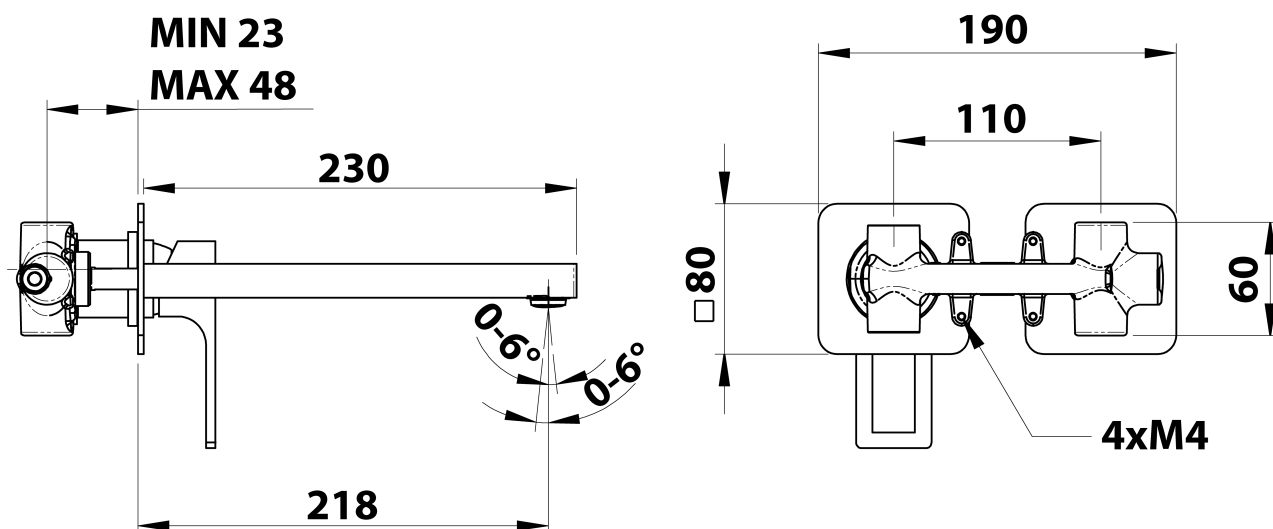

FORATA podomítková umyvadlová baterie, délka hubice 21,5cm, chrom

Objednací kód: FT118

Základní informace

Značka: Sapho
Série: FORATA

Rozměry

Šířka: 190 mm
Výška: 80 mm
Hloubka: 230 mm

Parametry

Záruka: 6 let
Hmotnost / ks: 3.063 kg
Balení: 1 ks
Barva: Chrom
Materiál: Mosaz
Tvar: Hranaté
Instalace: Podomítková
Druh ovládní: Páka
Průměr kartuše: 35 mm
3D model: ANO

Náhradní díly

KEROX ECO směšovací kartuše 35mm, nízká (Objednací kód: 2121B2)

KEROX směšovací kartuše 35mm, nízká (Objednací kód: 2121B)

FORATA podomítková umyvadlová baterie, délka hubice
21,5cm, chrom

 SAPHO

Technický list

**COLD WATER
G1/2"**

**HOT WATER
G1/2"**