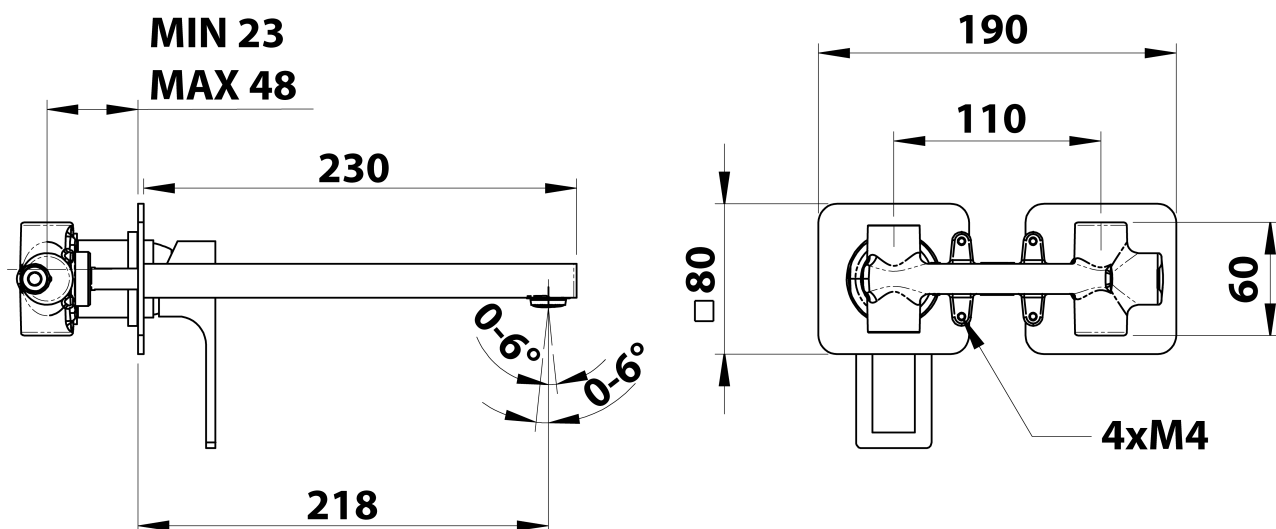

## Rozměry

Šířka: 190 mm  
Výška: 80 mm  
Hloubka: 218 mm

## Parametry

Barva: Chrom  
Materiál: Mosaz  
Tvar: Hranaté  
Instalace: Podomítková  
Druh ovládní: Páka  
Průměr kartuše: 35 mm  
Hmotnost / ks: 3.063 kg  
Balení: 1 ks  
Záruka: 6 let

## Náhradní díly

KEROX ECO směšovací kartuše 35mm, nízká (Objednací kód: 2121B2)

KEROX směšovací kartuše 35mm, nízká (Objednací kód: 2121B)

FORATA podomítková umyvadlová baterie, délka hubice  
23cm, chrom

### Technický list

**COLD WATER**  
**G1/2"**

**HOT WATER**  
**G1/2"**