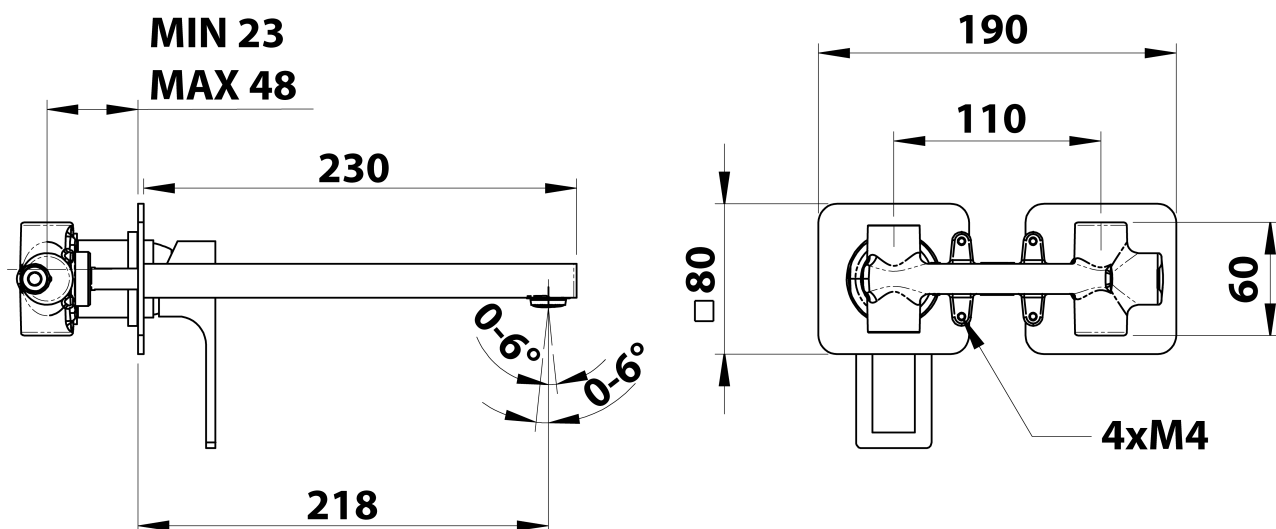

FORATA podomítková umyvadlová baterie, délka hubice
23cm, chrom

SAPHO

Technický list