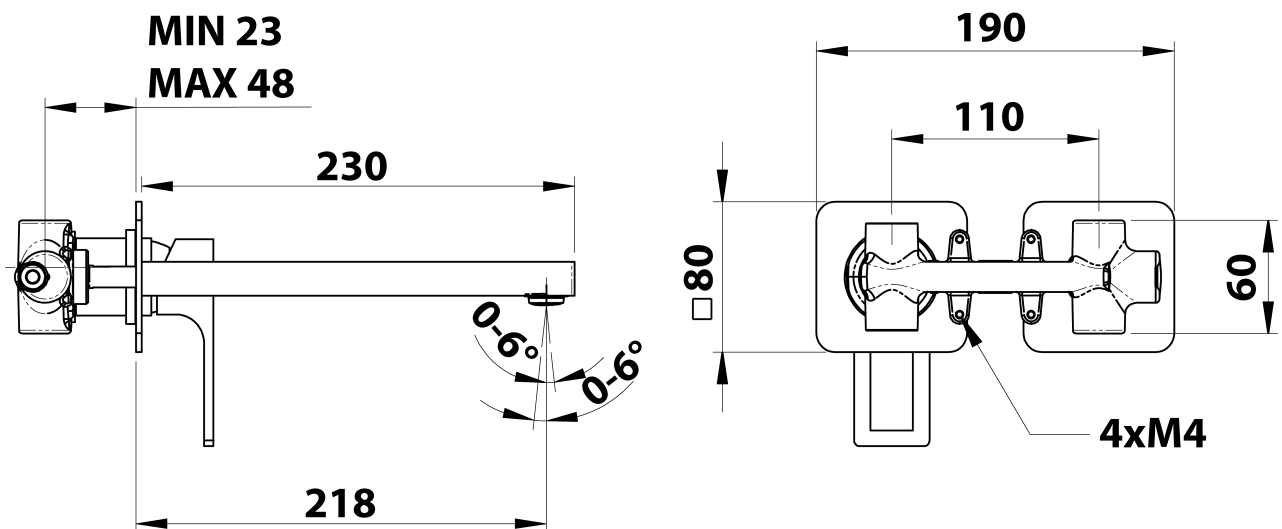

FORATA podomítková umyvadlová baterie, délka hubice 23cm, chrom

Objednací kód: FT118

Základní informace

Značka: Sapho
Série: FORATA

Rozměry

Šířka: 190 mm
Výška: 80 mm
Hloubka: 218 mm

Parametry

Barva: Chrom
Materiál: Mosaz
Tvar: Hranaté
Instalace: Podomítková
Druh ovládní: Páka
Průměr kartuše: 35 mm
Hmotnost / ks: 3.063 kg
Balení: 1 ks
Záruka: 6 let

Náhradní díly

KEROX ECO směšovací kartuše 35mm, nízká (Objednací kód: 2121B2)

KEROX směšovací kartuše 35mm, nízká (Objednací kód: 2121B)

Technický list

COLD WATER
G1/2"

HOT WATER
G1/2"