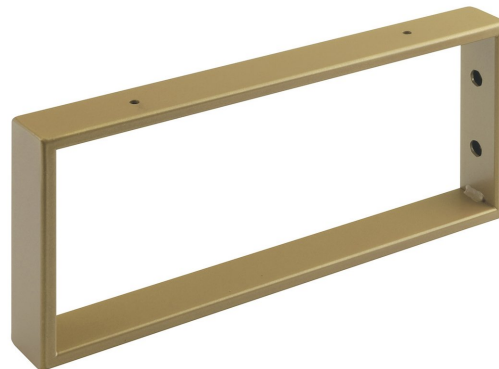

Podpěrná konzole 350x150x40mm, lakovaná ocel, zlato mat, 1 ks

Objednací kód: 30366

Základní informace

Značka: Sapho

Rozměry

Šířka: 40 mm

Výška: 150 mm

Hloubka: 350 mm

Parametry

Barva: Zlato mat

Materiál: Ocel

Hmotnost / ks: 1.55 kg

Balení: 1 ks

Záruka: 2 roky

Technický list