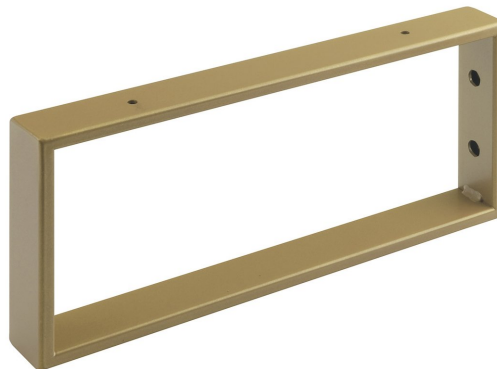

**Podpěrná konzole 350x150x40mm, lakovaná ocel, zlato mat, 1 ks**

**Objednací kód:** 30366

**Základní informace**

**Značka:** Sapho

**Rozměry**

**Šířka:** 40 mm

**Výška:** 150 mm

**Hloubka:** 350 mm

**Parametry**

**Záruka:** 2 roky

**Hmotnost / ks:** 1.55 kg

**Balení:** 1 ks

**Barva:** Zlato mat

**Materiál:** Ocel